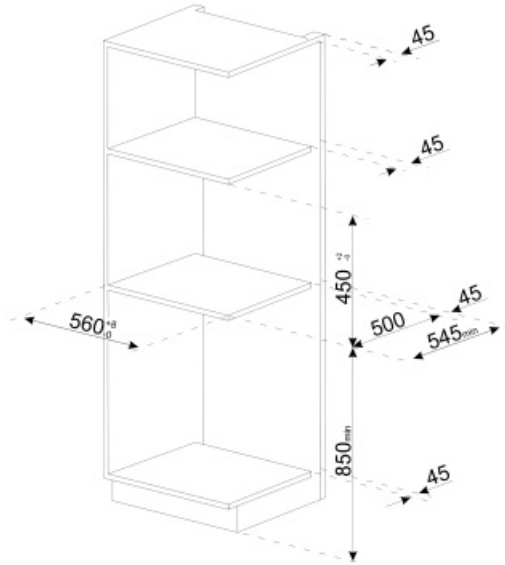

Технические характеристики

Емкость для кофе в зернах	Да	Держатель чашек	Да, с подогревом
Емкость для молотого кофе	Да	Нагревательная система	Термоблок + парогенератор
Съемный контейнер для воды	Да	Кофемашины	Коническая кофемолка из нержавеющей стали
Съемный контейнер для кофейного жмыха	Да (14 чашек кофе, или 7 двойных чашек кофе)	Давление помпы	15 bar
Регулируемый по высоте дозатор кофе	Да, 85 - 142 мм	Объем резервуара для воды	2.40 л
Подача пара	Да	Контейнер для кофе в зернах	350 г
Поддон для сбора капель	Да	Тип подсветки	LED
Съемный резервуар для молока	Да	Лампы подсветки	4
Термический кувшин	Да	Установка	Телескопические направляющие с закрыванием soft-close

Электрическое подключение

Номинальная мощность	1350 Вт	Частота тока	50-60 Гц
Сила тока	5,6 А	Длина электрического кабеля	180 см
Напряжение	220-240 В		

Логистическая информация

Ширина изделия (мм)	595 мм	Высота продукта (мм)	455 мм
Глубина изделия (мм)	470 мм		