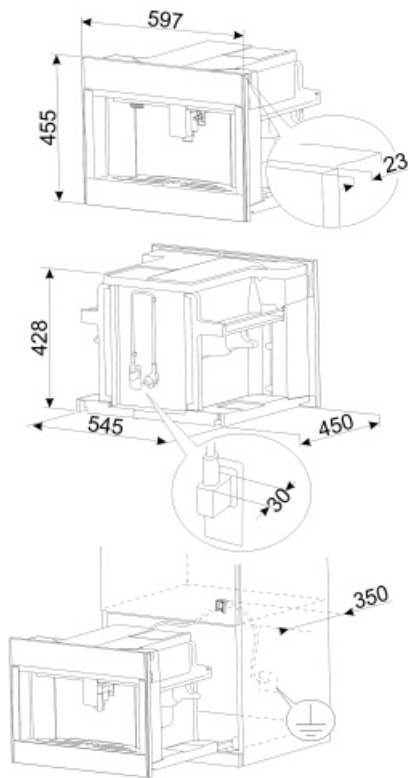

## Технические характеристики

<b>Емкость для кофе в зернах</b>	Да	<b>Держатель чашек</b>	Да, с подогревом
<b>Емкость для молотого кофе</b>	Да	<b>Нагревательная система</b>	Термоблок + парогенератор
<b>Съемный контейнер для воды</b>	Да	<b>Кофемашины</b>	Коническая кофемолка из нержавеющей стали
<b>Съемный контейнер для кофейного жмыха</b>	Да (14 чашек кофе, или 7 двойных чашек кофе)	<b>Давление помпы</b>	15 bar
<b>Регулируемый по высоте дозатор кофе</b>	Да, 85 - 142 мм	<b>Емкость для воды</b>	2.40 л
<b>Подача пара</b>	Да	<b>Резервуар для кофе в зернах</b>	350 г
<b>Поддон для сбора капель</b>	Да	<b>Тип подсветки</b>	LED
<b>Съемный резервуар для молока</b>	Да	<b>Лампы подсветки</b>	4
<b>Термический кувшин</b>	Да	<b>Установка</b>	Телескопические направляющие с закрыванием soft-close

## Логистическая информация

<b>Ширина изделия (мм)</b>	595 мм	<b>Высота продукта (мм)</b>	455 мм
<b>Глубина изделия (мм)</b>	470 мм		