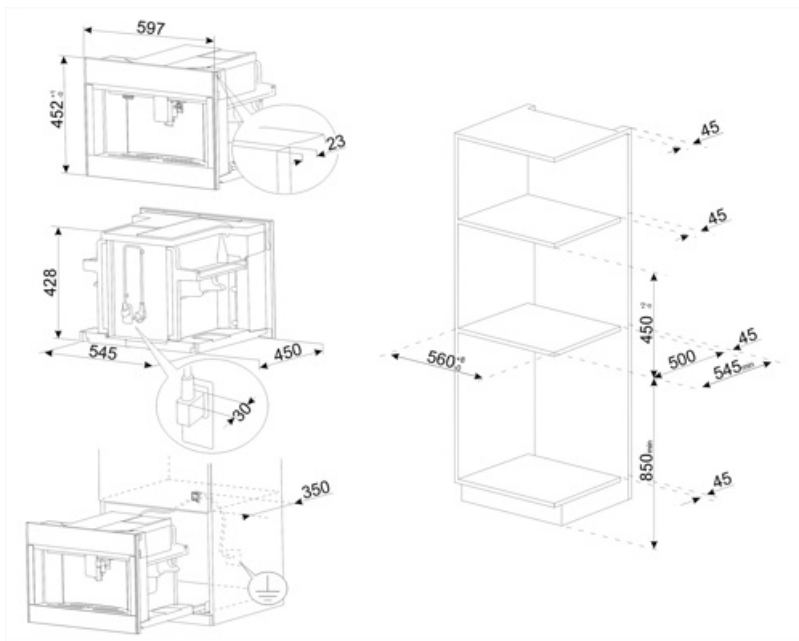

Глубина изделия (мм) 470 мм