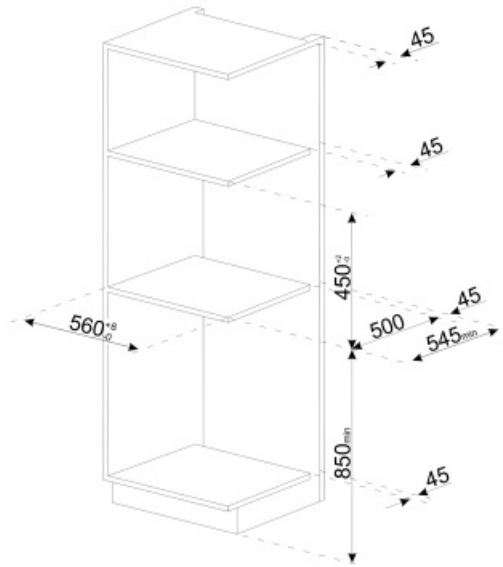

## Технические характеристики

<b>Емкость для кофе в зернах</b>	Да	<b>Держатель чашек</b>	Да, с подогревом
<b>Емкость для молотого кофе</b>	Да	<b>Нагревательная система</b>	Термоблок + парогенератор
<b>Съемный контейнер для воды</b>	Да	<b>Кофемашины</b>	Коническая кофемолка из нержавеющей стали
<b>Съемный контейнер для кофейного жмыха</b>	Да (14 чашек кофе, или 7 двойных чашек кофе)	<b>Давление помпы</b>	15 bar
<b>Регулируемый по высоте дозатор кофе</b>	Да, 85 - 142 мм	<b>Емкость для воды</b>	2.40 л
<b>Подача пара</b>	Да	<b>Резервуар для кофе в зернах</b>	350 г
<b>Поддон для сбора капель</b>	Да	<b>Тип подсветки</b>	LED
<b>Съемный резервуар для молока</b>	Да	<b>Лампы подсветки</b>	4
<b>Термический кувшин</b>	Да	<b>Установка</b>	Телескопические направляющие с закрыванием soft-close

## Логистическая информация

<b>Ширина изделия (мм)</b>	595 мм	<b>Высота продукта (мм)</b>	455 мм
<b>Глубина изделия (мм)</b>	470 мм		