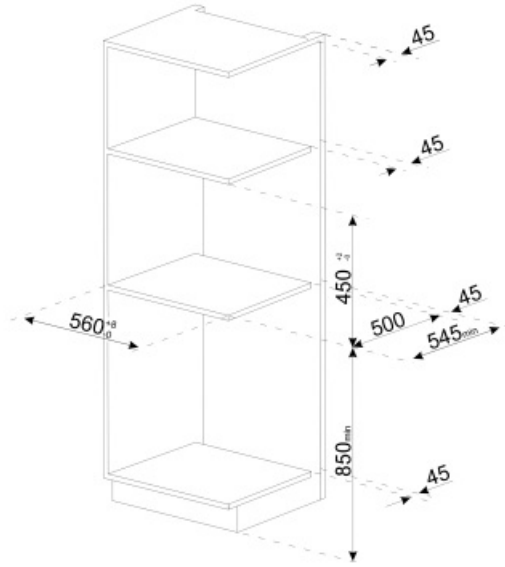

Технические характеристики

Емкость для кофе в зернах	Да	Держатель чашек	Да, с подогревом
Емкость для молотого кофе	Да	Нагревательная система	Термоблок + парогенератор
Съемный контейнер для воды	Да	Кофемашины	Коническая кофемолка из нержавеющей стали
Съемный контейнер для кофейного жмыха	Да (14 чашек кофе, или 7 двойных чашек кофе)	Давление помпы	15 bar
Регулируемый по высоте дозатор кофе	Да, 85 - 142 мм	Объем резервуара для воды	2.40 л
Подача пара	Да	Контейнер для кофе в зернах	350 г
Поддон для сбора капель	Да	Тип подсветки	LED
Съемный резервуар для молока	Да	Лампы подсветки	4
Термический кувшин	Да	Установка	Телескопические направляющие с закрыванием soft-close

Электрическое подключение

Номинальная мощность	1350 Вт	Частота тока	50-60 Гц
Сила тока	5,6 А	Длина электрического кабеля	180 см
Напряжение	220-240 В		

Логистическая информация

Ширина изделия (мм)	595 мм	Высота продукта (мм)	455 мм
Глубина изделия (мм)	470 мм		