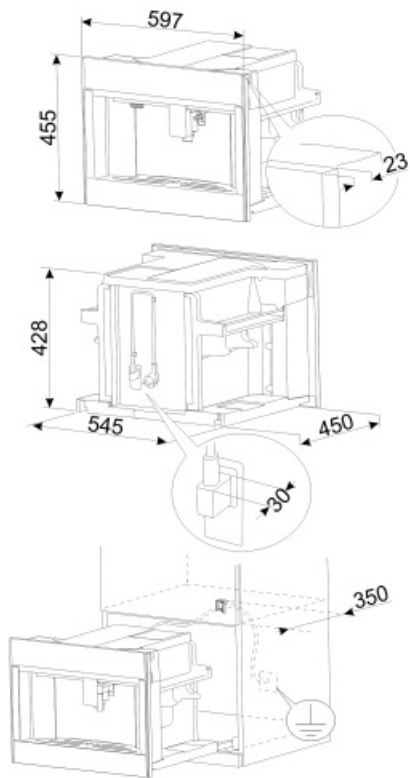

Tekniske egenskaber

Kaffegrulat, rum	Ja	Kopholder	Ja, opvarmet
Rum til formalet kaffe	Ja	Varmesystem	Termoblok + Dampenhed
Aftagelig vandbeholder	Ja	Kværn	Rustfrit stål, konisk kværn
Brugt kaffegrums-beholder	Ja (14 single, 7 dobbelt)	Pumpetryk	15 bar
Højdejusterbart kaffeudløb	Ja, 85-142 mm	Vandbeholder kapacitet	2.40 l
Dampfordeler	Ja	Kaffegrulat beholderkapacitet	350 g
Drypbakke	Ja	Belysningstype	LED
Aftagelig mælkekande	Ja	Lys	4
Varmekande	Ja	Installation	På teleskop-skiner

Elektrisk tilslutning

Nominel effekt	1350 W	Frekvens (Hz)	50-60 Hz
Nuværende	5.6 A	Kabellængde	180 cm
Spænding (V)	220-240 V		

Logistiske oplysninger

Bredde (mm)	595 mm	Højde (mm)	455 mm
Dybde (mm)	470 mm		