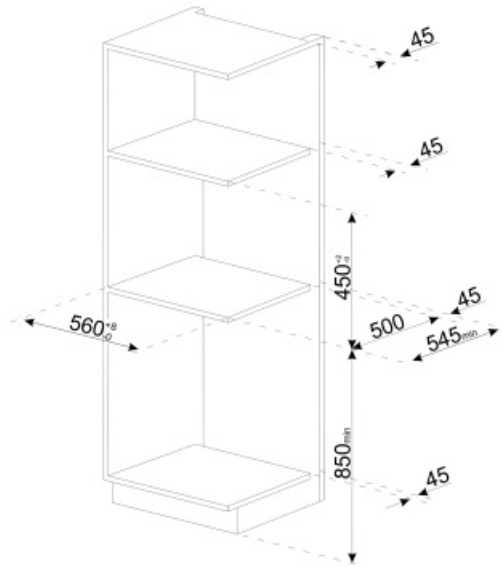

Tekniske egenskaber

Kaffegrulat, rum	Ja	Kopholder	Ja, opvarmet
Rum til formalet kaffe	Ja	Varmesystem	Termoblok + Dampenhed
Aftagelig vandbeholder	Ja	Kværn	Rustfrit stål, konisk kværn
Brugt kaffegrums-beholder	Ja (14 single, 7 dobbelt)	Pumpetryk	15 bar
Højdejusterbart kaffeudløb	Ja, 85-142 mm	Vandbeholder kapacitet	2.40 l
Dampfordeler	Ja	Kaffegrulat beholderkapacitet	350 g
Drypbakke	Ja	Belysningstype	LED
Aftagelig mælkekande	Ja	Lys	4
Varmekande	Ja	Installation	På teleskop-skiner

Elektrisk tilslutning

Nominel effekt	1350 W	Frekvens (Hz)	50-60 Hz
Nuværende	5.6 A	Kabellængde	180 cm
Spænding (V)	220-240 V		

Logistiske oplysninger

Bredde (mm)	595 mm	Højde (mm)	455 mm
Dybde (mm)	470 mm		