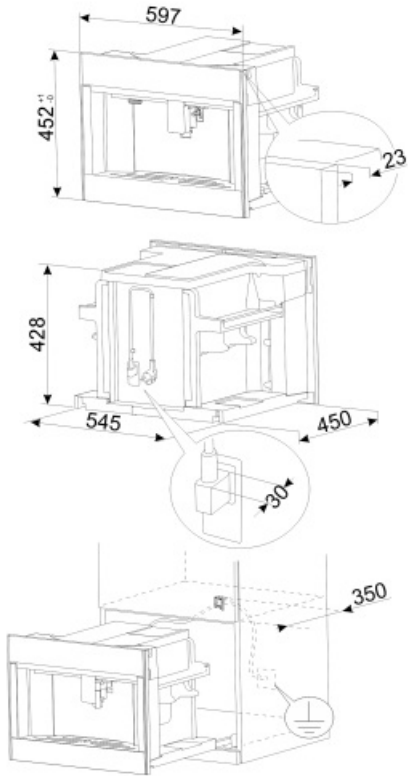

Logistik-Informationen

Produktbreite 595 mm
Produkttiefe (mm) 470 mm

Produktgröße 455 mm