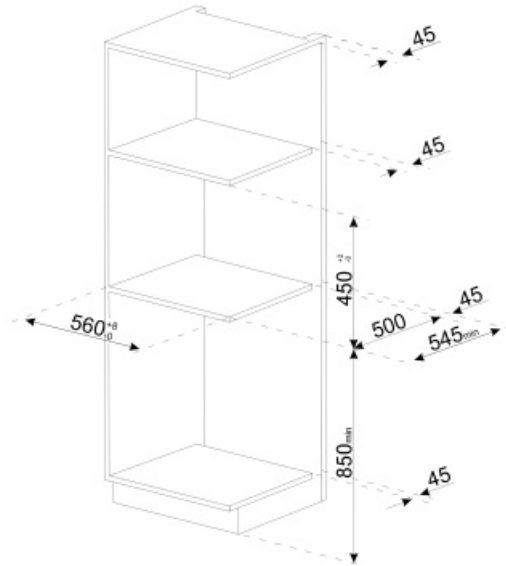

Logistik-Informationen

Produktbreite 595 mm
Produkttiefe (mm) 470 mm

Produktgröße 455 mm