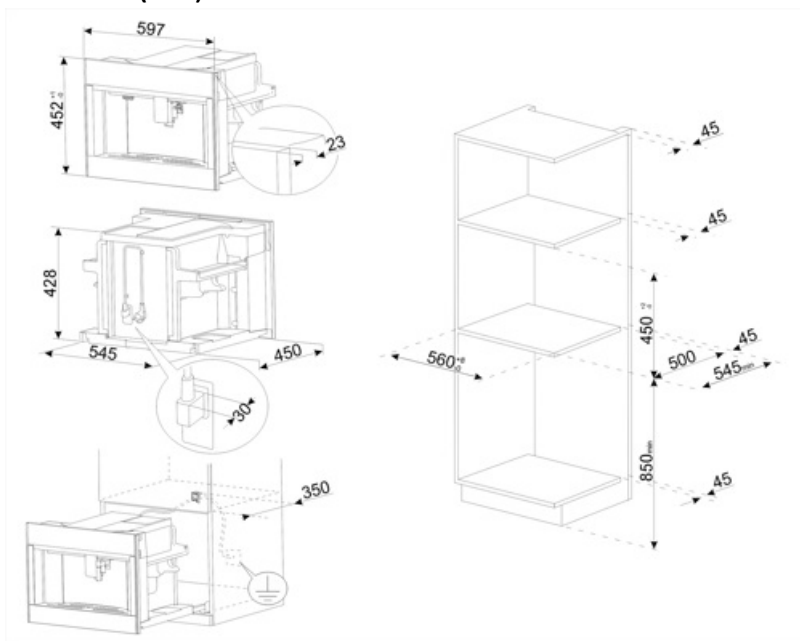

Características técnicas

Compartimento café en grano	Si	Calienta vasos	Si, calentado
Compartimento café molido	Si	Sistema de calentamiento	Thermoblock + Steamer
Contenedor agua desmontable	Si	Molinillo	Molinillo cónico de acero inoxidable
Contenedor residuos posos café	Si (14 individuales, 7 dobles)	Presión de la bomba	15 bar
Salida café ajustable en altura	Yes, 85-142 mm	Capacidad depósito de agua	2.40 l
		Capacidad contenedor granos de café	350 g

Dispensador de vapor para capuchino	Si	Tipo de luz	LED
Bandeja goteo	Si	Luces	4
Jarra para la leche extraíble	Si	Instalación	Guías telescópicas con cierre suave.
Jarra térmica	Sí, acero inoxidable 0,5 L con sistema autoclean.		

Conexión eléctrica

Potencia nominal	1350 W	Frecuencia (Hz)	50-60 Hz
Corriente	5.6 A	Longitud del cable de alimentación	180 cm
Tensión (V)	220-240 V		

Datos logísticos

Ancho (mm)	595 mm	Altura (mm)	455 mm
Profundo (mm)	470 mm		