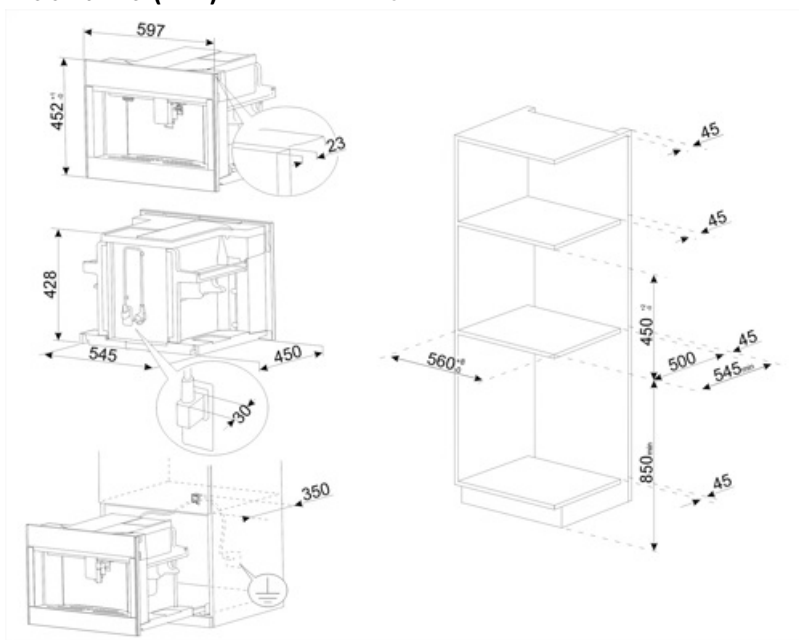

Caracteristici tehnice

Compartimentul pentru granule de cafea	Da	Suport de pahar	Da, încălzit
Compartiment cafea măcinată	Da	Sistem de încălzire	Termobloc + aburitor
Recipient de apă detașabil	Da	Râșniță	Polizor conic semiprofesional din oțel inoxidabil
Recipient uzat pentru deșeuri de cafea	Da (14 singur, 7 dublu)	Presiunea pompei	15 bar
Gură de scurgere pentru cafea reglabilă pe înălțime	Da, 85-142 mm	Capacitate recipient de apă	2.40 l
		Capacitate recipient pentru granule de cafea	350 g
		Tip lumină	LED
		Lumini	4

Conexiune electrică

Putere nominală	1350 W	Frecvență (Hz)	50-60 Hz
Curent	5,6 A	Lungimea cablului de alimentare	180 cm
Tensiune (V)	220-240 V		

Informațiile logistice

Lățime (mm)	595 mm	Înălțime (mm)	455 mm
Adâncime (mm)	470 mm		