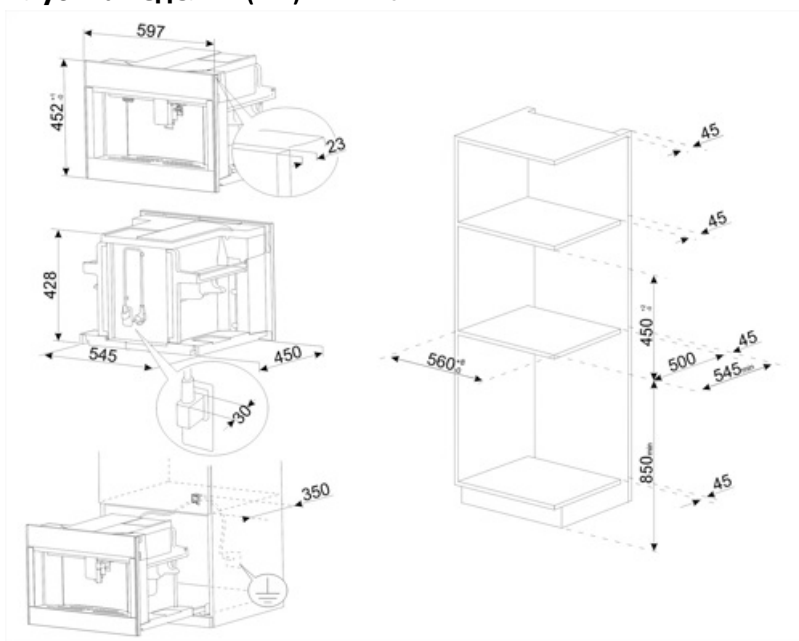

Технические характеристики

Емкость для кофе в зернах	Да	Держатель чашек	Да, с подогревом
Емкость для молотого кофе	Да	Нагревательная система	Термоблок + парогенератор
Съемный контейнер для воды	Да	Кофемашины	Коническая кофемолка из нержавеющей стали
Съемный контейнер для кофейного жмыха	Да (14 чашек кофе, или 7 двойных чашек кофе)	Давление помпы	15 bar
Регулируемый по высоте дозатор кофе	Да, 85 - 142 мм	Объем резервуара для воды	2.40 л

Электрическое подключение

Номинальная мощность	1350 Вт	Частота тока	50-60 Гц
Сила тока	5.6 А	Длина электрического кабеля	180 см
Напряжение	220-240 В		

Логистическая информация

Ширина изделия (мм)	595 мм	Высота продукта (мм)	455 мм
Глубина изделия (мм)	470 мм		