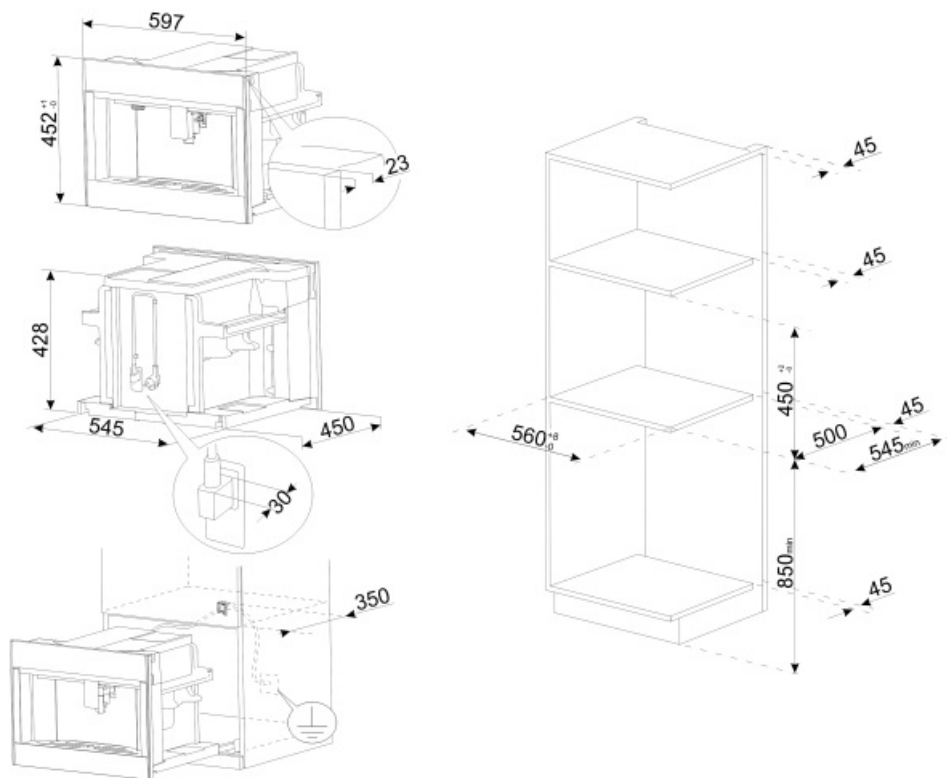

Технические характеристики

Емкость для кофе в зернах	Да	Держатель чашек	Да, с подогревом
Емкость для молотого кофе	Да	Нагревательная система	Термоблок + парогенератор
Съемный контейнер для воды	Да	Кофемашины	Коническая кофемолка из нержавеющей стали
Съемный контейнер для кофейного жмыха	Да (14 чашек кофе, или 7 двойных чашек кофе)	Давление помпы	15 bar
Регулируемый по высоте дозатор кофе	Да, 85 - 142 мм	Объем резервуара для воды	2.40 л
Подача пара	Да	Контейнер для кофе в зернах	350 г
Поддон для сбора капель	Да	Тип подсветки	LED
Съемный резервуар для молока	Да	Лампы подсветки	4
Термический кувшин	Да	Установка	Телескопические направляющие с закрыванием soft-close

Электрическое подключение

Номинальная мощность	1350 Вт	Частота тока	50-60 Гц
Сила тока	5.6 А	Длина электрического кабеля	180 см
Напряжение	220-240 В		

Логистическая информация

Ширина изделия (мм)	595 мм	Высота продукта (мм)	455 мм
Глубина изделия (мм)	470 мм		