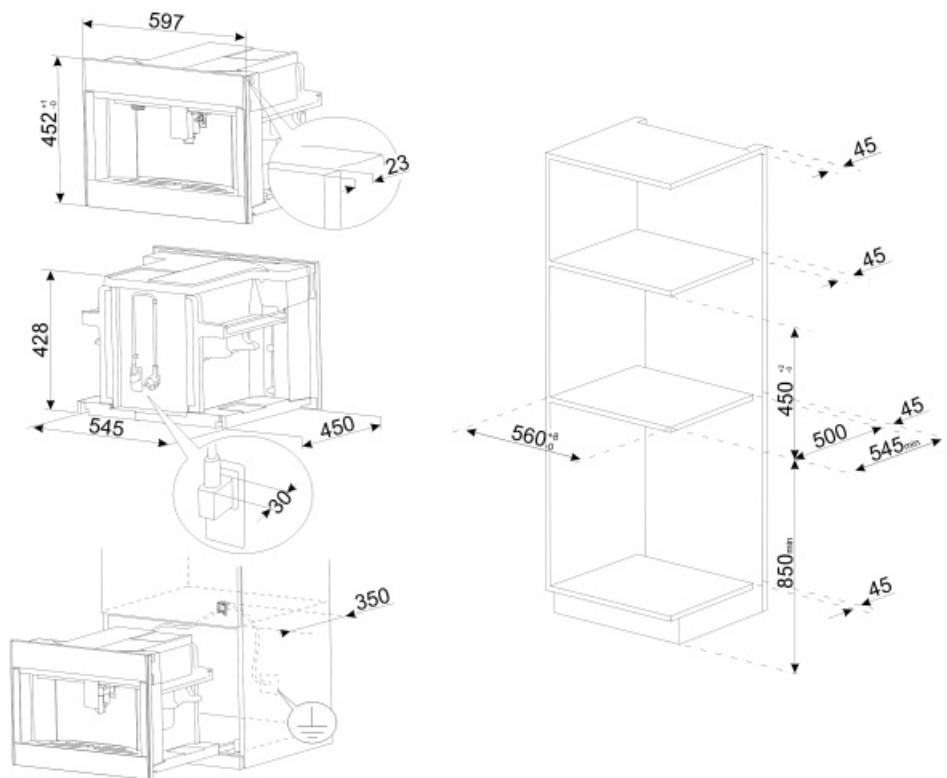

Tekniske egenskaber

Kaffegrulat, rum	Ja	Varmesystem	Termoblok + Dampenhed
Rum til formalet kaffe	Ja	Kværn	Rustfrit stål, konisk kværn
Aftagelig vandbeholder	Ja	Pumpetryk	15 bar
Brugt kaffegrums-beholder	Ja (14 single, 7 dobbelt)	Vandbeholder kapacitet	2.40 l
Højdejusterbart kaffeudløb	Ja, 85-142 mm	Kaffegrulat beholderkapacitet	350 g
Dampfordeler	Ja	Belysningstype	LED
Drypbakke	Ja	Lys	4
Aftagelig mælkekande	Ja	Installation	På teleskop-skiner
Varmekande	Ja	Frontadgang	Ja
Kopholder	Ja, opvarmet		

Elektrisk tilslutning

Nominel effekt	1350 W	Frekvens (Hz)	50-60 Hz
Nuværende	5.6 A	Kabellængde	180 cm
Spænding (V)	220-240 V		

Logistiske oplysninger

Bredde (mm)	595 mm	Højde (mm)	455 mm
Dybde (mm)	470 mm		