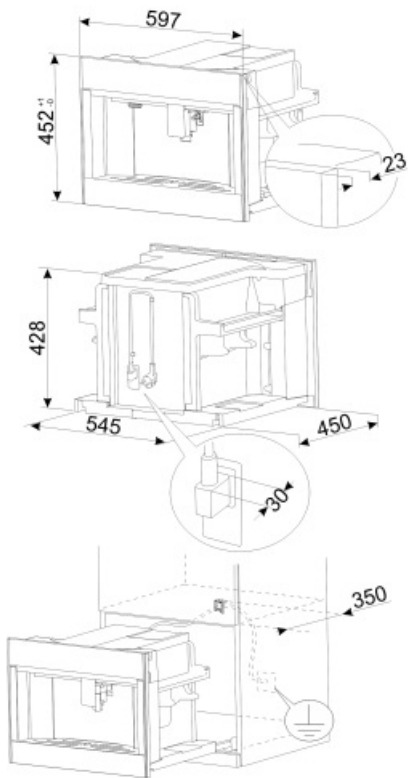

Tekniske egenskaber

Kaffegrulat, rum	Ja	Varmesystem	Termoblok + Dampenhed
Rum til formalet kaffe	Ja	Kværn	Rustfrit stål, konisk kværn
Aftagelig vandbeholder	Ja	Pumpetryk	15 bar
Brugt kaffegrums-beholder	Ja (14 single, 7 dobbelt)	Vandbeholder kapacitet	2.50 l
Højdejusterbart kaffeudløb	Ja, 85-142 mm	Kaffegrulat beholderkapacitet	350 g
Dampfordeler	Ja	Belysningstype	LED
Drypbakke	Ja	Lys	4
Aftagelig mælkekande	Ja	Installation	På teleskop-skiner
Varmekande	Ja	Frontadgang	Ja
Kopholder	Ja, opvarmet		

Elektrisk tilslutning

Nominel effekt	1350 W	Frekvens (Hz)	50-60 Hz
Nuværende	5,6 A	Kabellængde	180 cm
Spænding (V)	220-240 V		

Logistiske oplysninger

Bredde (mm)	595 mm	Højde (mm)	455 mm
Dybde (mm)	470 mm		