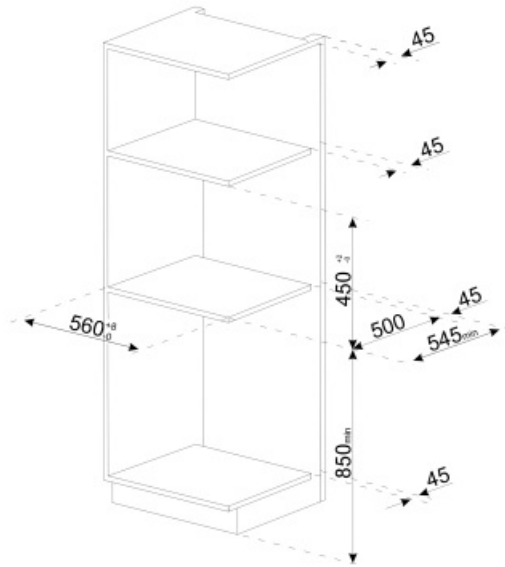

Tekniske egenskaber

Kaffegrulat, rum	Ja	Varmesystem	Termoblok + Dampenhed
Rum til formalet kaffe	Ja	Kværn	Rustfrit stål, konisk kværn
Aftagelig vandbeholder	Ja	Pumpetryk	15 bar
Brugt kaffegrums-beholder	Ja (14 single, 7 dobbelt)	Vandbeholder kapacitet	2.50 l
Højdejusterbart kaffeudløb	Ja, 85-142 mm	Kaffegrulat beholderkapacitet	350 g
Dampfordeler	Ja	Belysningstype	LED
Drypbakke	Ja	Lys	4
Aftagelig mælkekande	Ja	Installation	På teleskop-skiner
Varmekande	Ja	Frontadgang	Ja
Kopholder	Ja, opvarmet		

Elektrisk tilslutning

Nominel effekt	1350 W	Frekvens (Hz)	50-60 Hz
Nuværende	5,6 A	Kabellængde	180 cm
Spænding (V)	220-240 V		

Logistiske oplysninger

Bredde (mm)	595 mm	Højde (mm)	455 mm
Dybde (mm)	470 mm		