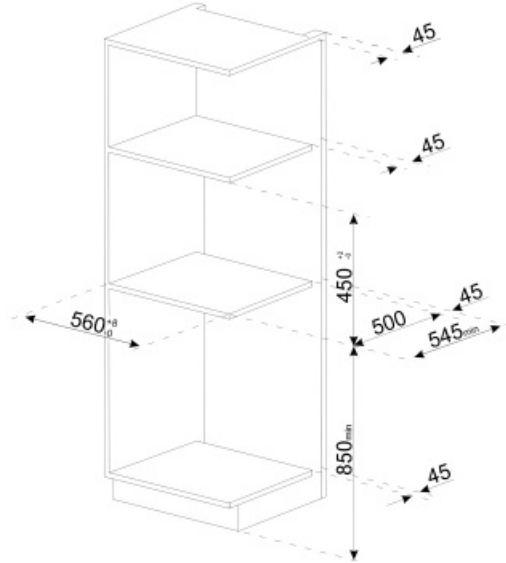

Logistik-Informationen

Produktbreite 595 mm
Produkttiefe (mm) 470 mm

Produkthöhe 455 mm