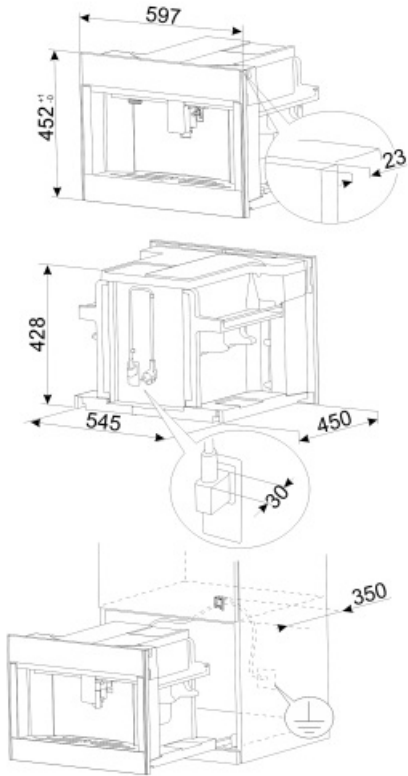

Logistik-Informationen

Produktbreite 595 mm
Produkttiefe (mm) 470 mm

Produkthöhe 455 mm