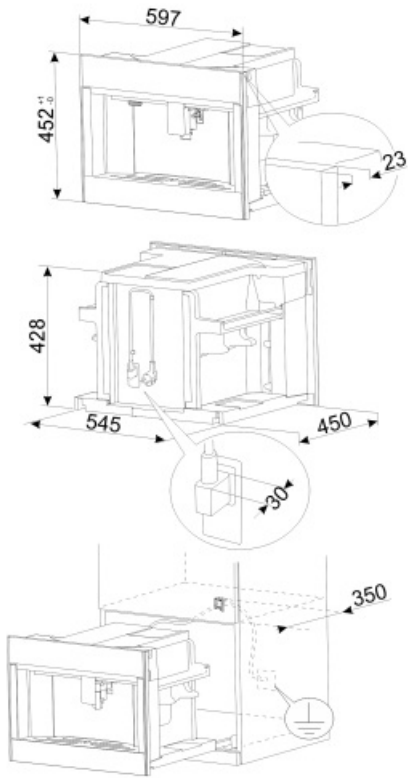

## Tekniset ominaisuudet

Kahvipurujen säiliö	Kyllä	Lämmitysjärjestelmä	Thermoblock + Höyrytin
Jauhetun kahvin osio	Kyllä	Mylly	Ruostumaton teräs
Irrotettava vesisäiliö	Kyllä	Pumpun paine	15 bar
Kahvipurusäiliö	Kyllä (14 yksöis, 7 tupla)	Vesisäiliön tilavuus	2.40 l
Kahvikoneen korkeudensäädin	Kyllä, 85-142mm	Kahvin jauhatuksen säiliön koko	350 g
Höyrytin	Kyllä	Valon tyyppi	LED
Tippatarjotin	Kyllä	Valot	4
Irrotettava maitosäiliö	Kyllä	Asennus	Teleskooppikiskoilla
Karahvi	Kyllä	Etuosassa	Kyllä
Kuppiteline	Kyllä, lämmitetty		

## Logistiikkatiedot

Leveys (mm)	595 mm	Kahvi-toiminto (yksi kuppi)	455 mm
Syvyys (mm)	470 mm		

---