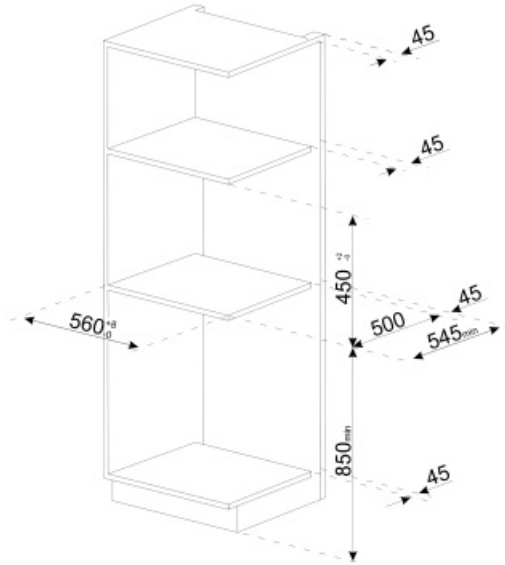

Tekniset ominaisuudet

Kahvipurujen säiliö	Kyllä	Lämmitysjärjestelmä	Thermoblock + Höyrytin
Jauhetun kahvin osio	Kyllä	Mylly	Ruostumaton teräs
Irrotettava vesisäiliö	Kyllä	Pumpun paine	15 bar
Kahvipurusäiliö	Kyllä (14 yksöis, 7 tupla)	Vesisäiliön tilavuus	2.50 l
Kahvikoneen korkeudensäädin	Kyllä, 85-142mm	Kahvin jauhatuksen säiliön koko	350 g
Höyrytin	Kyllä	Valon tyyppi	LED
Tippatarjotin	Kyllä	Valot	4
Irrotettava maitosäiliö	Kyllä	Asennus	Teleskooppikiskoilla
Karahvi	Kyllä	Etuosassa	Kyllä
Kuppiteline	Kyllä, lämmitetty		

Sähköliitännä

Tehokkuus	1350 W	Taajuus (Hz)	50-60 Hz
Virta	5,6 A	Johdon pituus	180 cm
Virta (V)	220-240 V		

Logistiikkatiedot

Leveys (mm)	595 mm	Kahvi-toiminto (yksi kuppi)	455 mm
Syvyys (mm)	470 mm		

Not included accessories