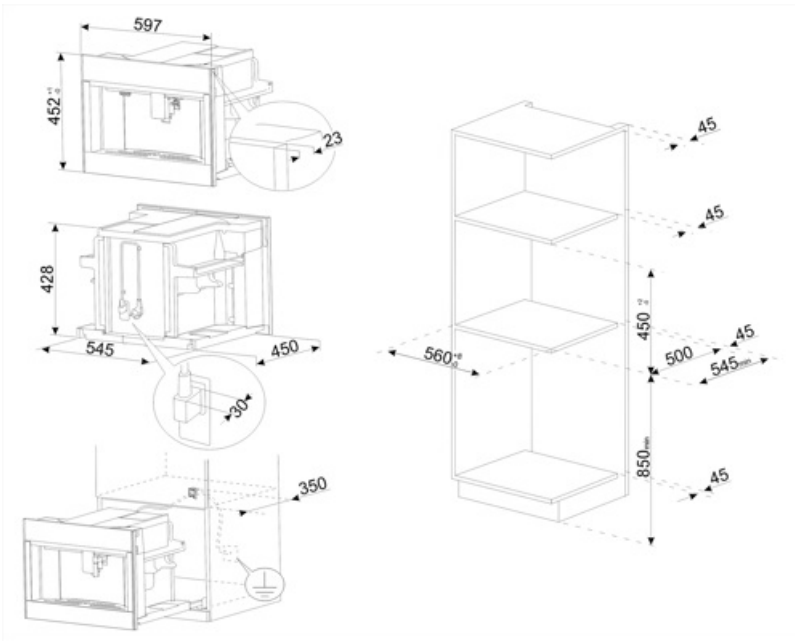

Tekniset ominaisuudet

Kahvipurujen säiliö	Kyllä	Lämmitysjärjestelmä	Thermoblock + Höyrytin
Jauhetun kahvin osio	Kyllä	Mylly	Ruostumaton teräs
Irrotettava vesisäiliö	Kyllä	Pumpun paine	15 bar
Kahvipurusäiliö	Kyllä (14 yksöis, 7 tupla)	Vesisäiliön tilavuus	2,50 l
Kahvikoneen korkeudensäädin	Kyllä, 85-142mm	Kahvin jauhatuksen säiliön koko	350 g
Höyrytin	Kyllä	Valon tyyppi	LED
Tippatarjotin	Kyllä	Valot	4
Irrotettava maitosäiliö	Kyllä	Asennus	Teleskooppikiskoilla
Karahvi	Kyllä	Etuosassa	Kyllä
Kuppiteline	Kyllä, lämmitetty		

Sähköliitäntä

Sähköpistokkeen tyyppi	Ei	Virta (V)	220-240 V
Tehokkuus	1350 W	Taajuus (Hz)	50-60 Hz
Virta	5,6 A	Johdon pituus	180 cm

Logistiikkatiedot

Leveys (mm)	595 mm	Kahvi-toiminto (yksi kuppi)	455 mm
Syvyys (mm)	470 mm		