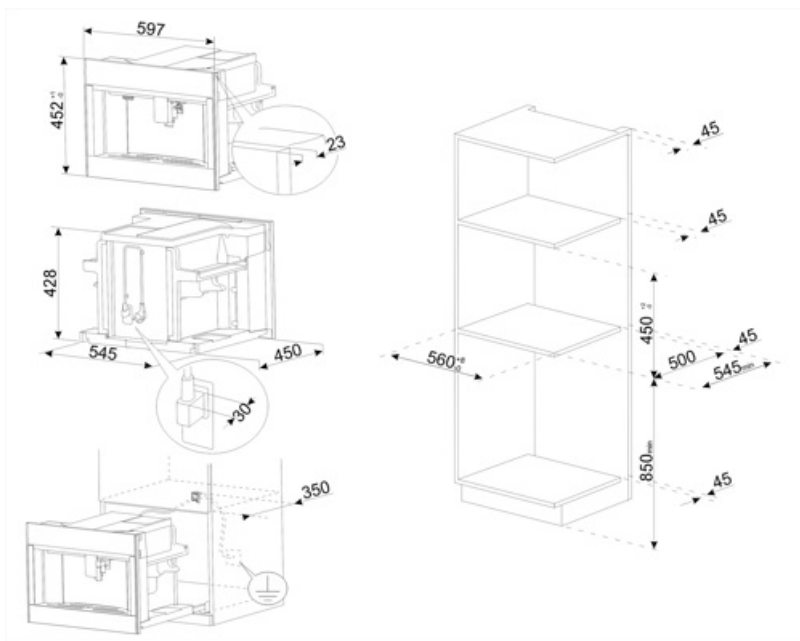

## Tekniset ominaisuudet

Kahvipurujen säiliö	Kyllä	Lämmitysjärjestelmä	Thermoblock + Höyrytin
Jauhetun kahvin osio	Kyllä	Mylly	Ruostumaton teräs
Irrotettava vesisäiliö	Kyllä	Pumpun paine	15 bar
Kahvipurusäiliö	Kyllä (14 yksöis, 7 tupla)	Vesisäiliön tilavuus	2.50 l
Kahvikoneen korkeudensäädin	Kyllä, 85-142mm	Kahvin jauhatuksen säiliön koko	350 g
Höyrytin	Kyllä	Valon tyyppi	LED
Tippatarjotin	Kyllä	Valot	4
Irrotettava maitosäiliö	Kyllä	Asennus	Teleskooppikiskoilla
Karahvi	Kyllä	Etuosassa	Kyllä
Kuppiteline	Kyllä, lämmitetty		

## Logistiikkatiedot

Leveys (mm)	595 mm	Kahvi-toiminto (yksi kuppi)	455 mm
Syvyys (mm)	470 mm		

---