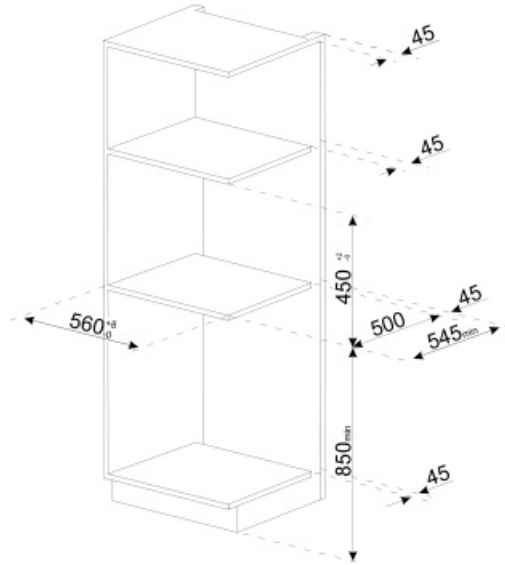

## Tekniset ominaisuudet

Kahvipurujen säiliö	Kyllä	Lämmitysjärjestelmä	Thermoblock + Höyrytin
Jauhetun kahvin osio	Kyllä	Mylly	Ruostumaton teräs
Irrotettava vesisäiliö	Kyllä	Pumpun paine	15 bar
Kahvipurusäiliö	Kyllä (14 yksöis, 7 tupla)	Vesisäiliön tilavuus	2.40 l
Kahvikoneen korkeudensäädin	Kyllä, 85-142mm	Kahvin jauhatuksen säiliön koko	350 g
Höyrytin	Kyllä	Valon tyyppi	LED
Tippatarjotin	Kyllä	Valot	4
Irrotettava maitosäiliö	Kyllä	Asennus	Teleskooppikiskoilla
Karahvi	Kyllä	Etuosassa	Kyllä
Kuppiteline	Kyllä, lämmitetty		

## Logistiikkatiedot

Leveys (mm)	595 mm	Kahvi-toiminto (yksi kuppi)	455 mm
Syvyys (mm)	470 mm		

---