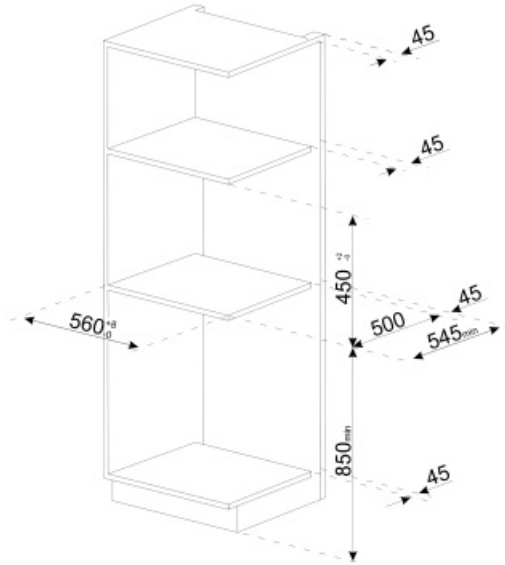

Szélesség (mm)

595 mm

Mélység (mm)

470 mm

Magasság (mm)

455 mm

Not included accessories

KITCABLE90UK