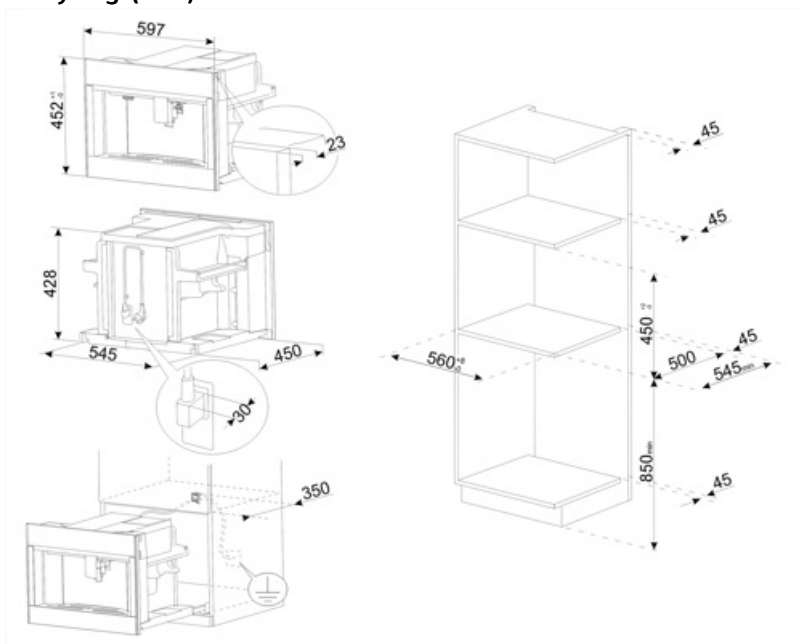

Igen (14 szimpla, 7 dupla)

Állítható magasságú kávékiöntő

Igen, 85-142 mm

Gőzadagoló

Igen

Fűtési rendszer

Termoblokk + Gőzölő

Daráló

Félprofesszionális rozsdamentes acél kúpos daráló

Szivattyúnyomás

15 bar

Víztartály űrtartalma

2.50 l

Cseptálca	Igen	Kávédaráló tartály űrtartalma	350 g
Kivehető tejeskancsó	Igen	Világítás típusa	LED
Termokancsó	Igen, 0,5 literes rozsdamentes acél autoclean rendszerrel	Jelzőfények	4
Csészetartó	Igen, melegített	Üzembe helyezés	Puha zárású teleszkópos vezetősíneken
		Elülső megközelítés	Igen

## Logisztikai információk

Szélesség (mm)	595 mm	Magasság (mm)	455 mm
Mélység (mm)	470 mm		

---