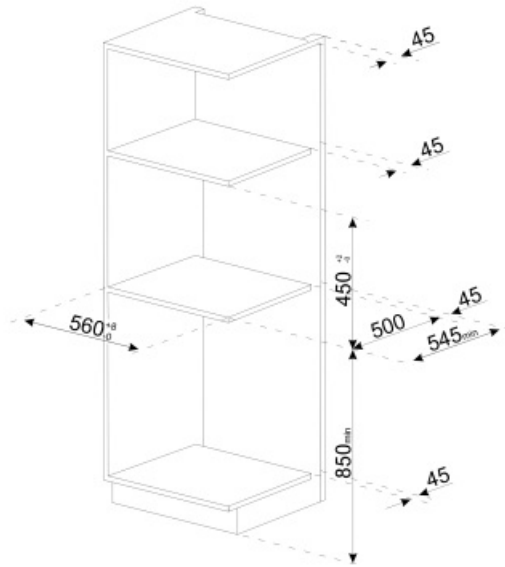

## Tekniske egenskaper

Kaffegrut seksjon	Ja	Varmesystem	Termoblokk + damp
Pre-Jordet Kaffe Kammer	Ja	Kvern	Rustfritt stål kjegleformet kvern
Avtagbar vannbeholder	Ja	Pumpetrykk	15 bar
Avfallsbeholder for kaffegrut	Ja (14 single, 7 doble)	Vannbeholder kapasitet	2.50 l
Høydejusterbar kaffeutløp	Ja, 85-142 mm	Kontainerkapasitet for kaffe	350 g
Steam dispenser	Ja	Lystype	LED
Dryppskål	Ja	Lys	4
Flyttbar melk karaffel	Ja	Installasjon	På teleskopskinner
Thermal carafe	Ja	Framsida inngang	Ja
Krus holder	Ja, varmet		

## Logistisk informasjon

Bredde (mm)	595 mm	Høyde (mm)	455 mm
Dybde (mm)	470 mm		

---