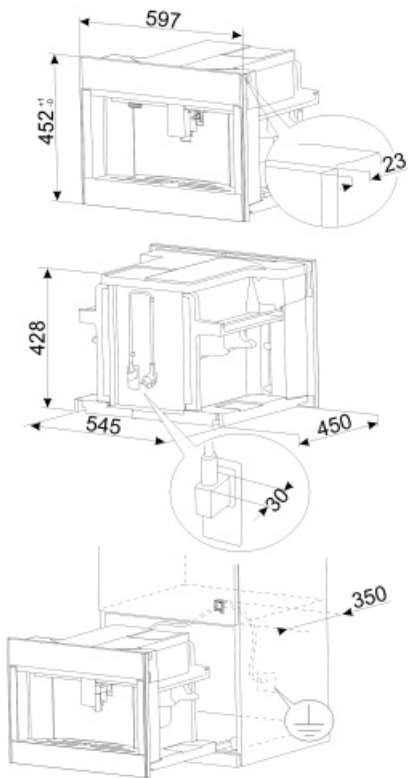

## Tekniske egenskaper

Kaffegrut seksjon	Ja	Varmesystem	Termoblokk + damp
Pre-Jordet Kaffe Kammer	Ja	Kvern	Rustfritt stål kjegleformet kvern
Avtagbar vannbeholder	Ja	Pumpetrykk	15 bar
Avfallsbeholder for kaffegrut	Ja (14 single, 7 doble)	Vannbeholder kapasitet	2.50 l
Høydejusterbar kaffeutløp	Ja, 85-142 mm	Kontainerkapasitet for kaffe	350 g
Steam dispenser	Ja	Lystype	LED
Dryppskål	Ja	Lys	4
Flyttbar melk karaffel	Ja	Installasjon	På teleskopskinner
Thermal carafe	Ja	Framsida inngang	Ja
Krus holder	Ja, varmet		

## Logistisk informasjon

Bredde (mm)	595 mm	Høyde (mm)	455 mm
Dybde (mm)	470 mm		

---