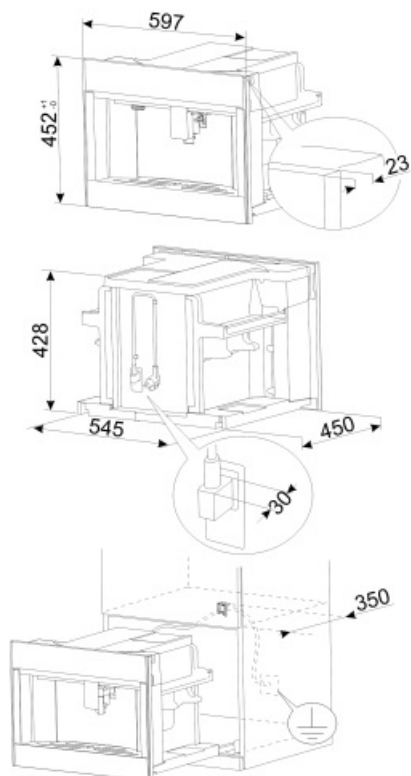

Ширина изделия (мм) 595 мм
Глубина изделия (мм) 470 мм

Высота продукта (мм) 455 мм