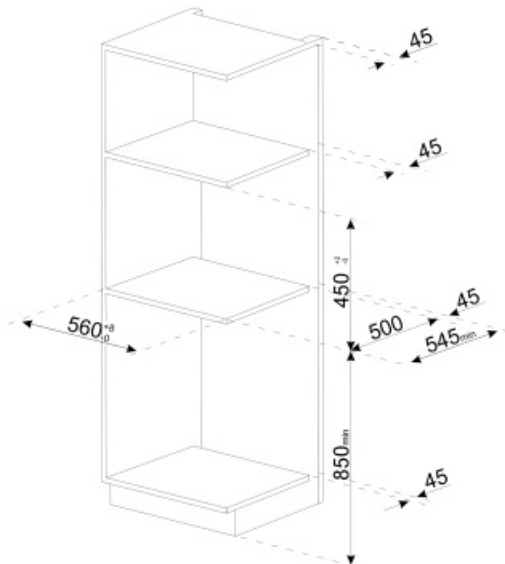

Ширина изделия (мм) 595 мм
Глубина изделия (мм) 470 мм

Высота продукта (мм) 455 мм