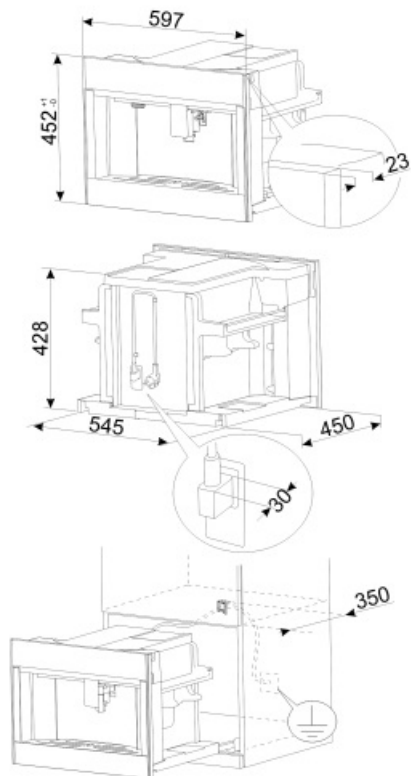

Ширина изделия (мм) 595 мм
Глубина изделия (мм) 470 мм

Высота продукта (мм) 455 мм