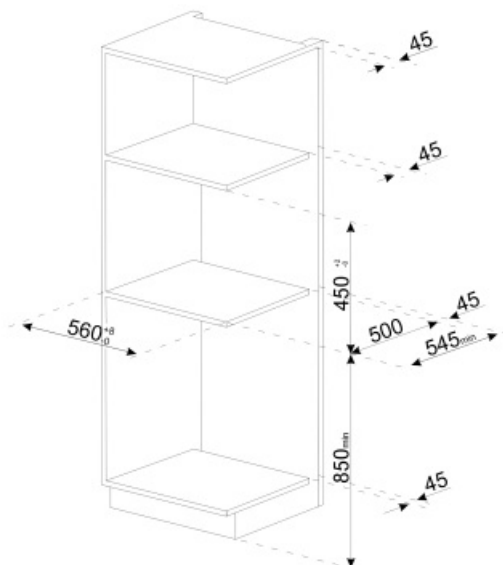

Ширина изделия (мм) 595 мм
Глубина изделия (мм) 470 мм

Высота продукта (мм) 455 мм