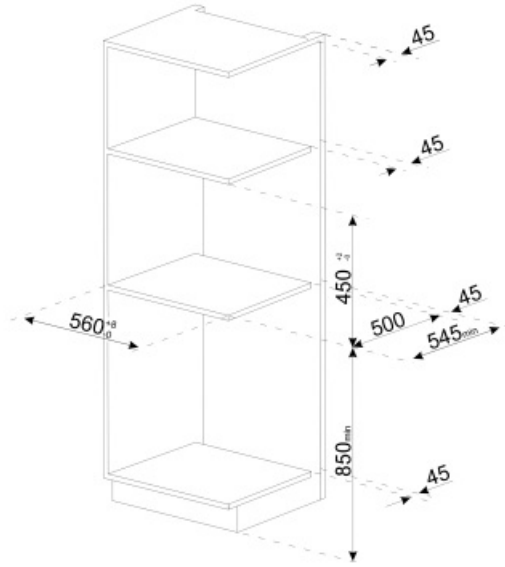

Teknisk specifikation

Behållare för kaffeböror	Ja	Värmesystem	Thermoblock + Ångare
Behållare för malet kaffe	Ja	Kvarn	Semiprofessionell konisk kvarn i rostfritt stål
Avtagbar vattentank	Ja	Pumptyck	15 bar
Kaffesumpbehållare	Ja (14 enkel, 7 dubbel)	Kapacitet vattenbehållare	2.50 l
Justerbar kaffepip	Ja, 85-142 mm	Kapacitet kaffebönbehållare	350 g
Ångbehållare	Ja	Typ av belysning	LED
Droppbricka	Ja	Ljuskällor	4
Löstagbar mjölkkan	Ja	Installation	På dämpade teleskopskenor
Isolerad mjölkbehållare	Ja, 0,5 L i rostfritt stål och auto clean system	Frontmatad	Ja
Kopphållare	Ja, uppvärmd		

Elektrisk anslutning

Anslutningseffekt	1350 W	Frekvens (Hz)	50-60 Hz
Ström	5.6 A	Sladdens längd	180 cm
Spänning (V)	220-240 V		

Logistisk information

Bredd (mm)	595 mm	Höjd (mm)	455 mm
Djup (mm)	470 mm		