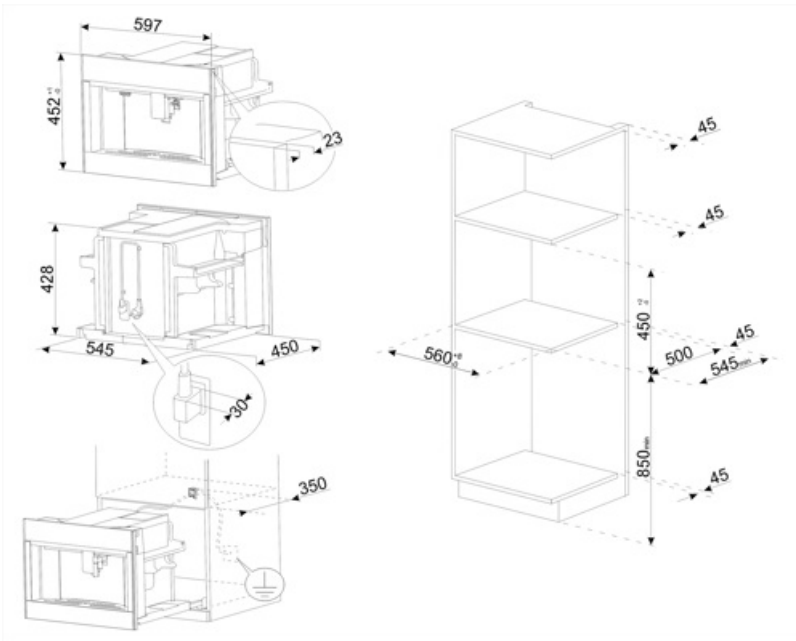

Teknik özellikler

Kahve çekirdekleri bölmesi	Evet
Öğütülmüş kahve bölmesi	Evet
Çıkarılabilir su haznesi	Evet
Kullanılmış kahve atıkları kabı	Evet (14 tek, 7 çift)
Yüksekliği ayarlanabilir kahve çıkış ucu	Evet, 85-142 mm
Buhar dağıtıcı	Evet
Damlama haznesi	Evet
Çıkarılabilir süt kabı	Evet
Termal sürahi	Evet, paslanmaz çelik 0,5 L kendini temizleyen sistemli
Bardaklık	Evet, ısındı

Isıtma sistemi	Termoblok + Buharlı Pişirici
Öğütücü	Yarı profesyonel paslanmaz çelik konik öğütücü
Pompa basıncı	15 bar
Su haznesi kapasitesi	2,50 l
Kahve çekirdekleri haznesi kapasitesi	350 g
Lamba Tipi	LED
Lambalar	4
Kurulum	Yumuşak kapanmalı teleskopik raylarda
Önden yaklaşım	Evet

Elektrik Bağlantısı

Nominal güç	1350 W	Frekans (Hz)	50-60 Hz
Akım	5,6 A	Güç kaynağı kablo uzunluğu	180 cm
Voltaj (V)	220-240 V		

Lojistik Bilgisi

Genişlik (mm)	595 mm	Yükseklik (mm)	455 mm
Derinlik (mm)	470 mm		