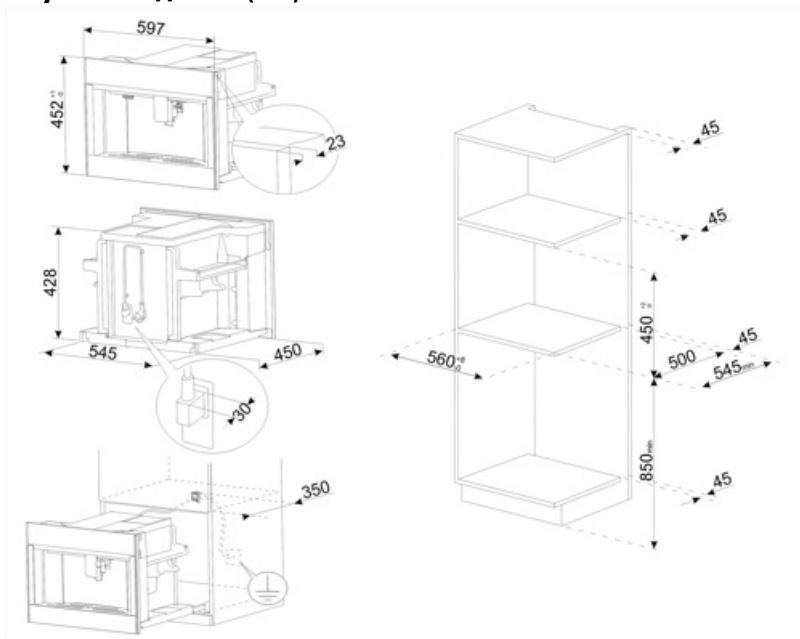

Нагревательная система

Термоблок + парогенератор

Емкость для молотого кофе	Да	Кофемашины	Коническая кофемолка из нержавеющей стали
Съемный контейнер для воды	Да	Давление помпы	15 bar
Съемный контейнер для кофейного жмыха	Да (14 чашек кофе, или 7 двойных чашек кофе)	Объем резервуара для воды	2.50 л
Регулируемый по высоте дозатор кофе	Да, 85 - 142 мм	Контейнер для кофе в зернах	350 г
Подача пара	Да	Тип подсветки	LED
Поддон для сбора капель	Да	Лампы подсветки	4
Съемный резервуар для молока	Да	Установка	Телескопические направляющие с закрыванием soft-close
Термический кувшин	Да	Фронтальный подход	Да
Держатель чашек	Да, с подогревом		

Электрическое подключение

Номинальная мощность	1350 Вт	Частота тока	50-60 Гц
Сила тока	5,6 А	Длина электрического кабеля	180 см
Напряжение	220-240 В		

Логистическая информация

Ширина изделия (мм)	595 мм	Высота продукта (мм)	455 мм
Глубина изделия (мм)	470 мм		