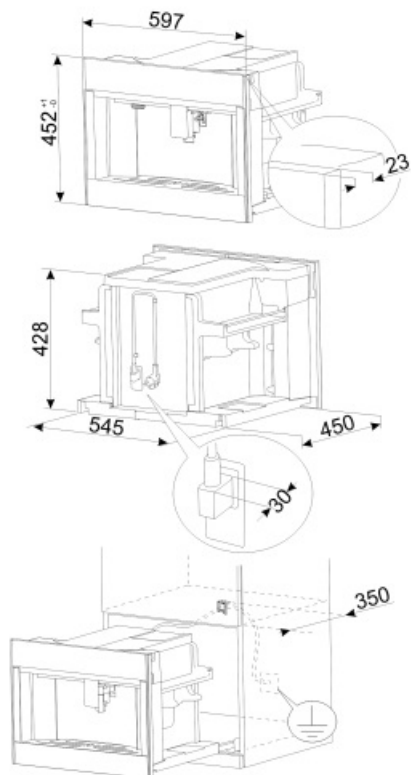

Сила тока 5,6 А
Напряжение 220-240 В

Длина электрического кабеля 180 см

Логистическая информация

Ширина изделия (мм) 595 мм
Глубина изделия (мм) 470 мм

Высота продукта (мм) 455 мм