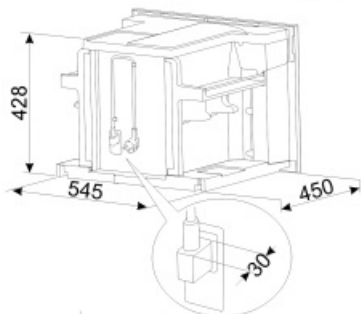

Логистическая информация

Ширина изделия (мм) 595 мм
Глубина изделия (мм) 470 мм

Высота продукта (мм) 455 мм

Not included accessories

KITCABLE90UK

Кабель с вилкой IEC и вилкой UK

Symbols glossary (TT)

	Ополаскивание: происходит автоматическое ополаскивание горячей водой при включении кофемашины.		Автоматическое включение: можно запрограммировать автоматическое включение машины, чтобы она была готова к использованию к требуемому времени.
	Три уровня регулируемой температуры кофе позволяют приготовить кофе нужной температуры.		Полупрофессиональный парогенератор со специальным нагревательным элементом для управления выходом пара. Подходит для таких рецептов, как горячий шоколад, пунш, бомбардино, глинтвейн.
	Типы кофе: Вы можете приготовить следующие виды кофе: ристретто-корто (маленькая порция) / нормале (средняя порция) / лунго (большая порция).		Функция двойной кофе позволяет приготовить два эспрессо одновременно всего за один цикл заваривания.
	Кофе в зернах: вы можете использовать кофейные зерна в кофемашине с возможностью регулировки степени помола.		Встроенный подогреватель чашей
	Функция удаления накипи: необходима для удаления излишков известняка в резервуаре и обеспечения правильной работы продукта. О необходимости выполнения этой операции сообщит сам продукт.		Фронтальный подход: можно добраться до любой точки машины и извлечь любые компоненты одной рукой.
	Коническая кофемолка из нержавеющей стали.		Молотый кофе: вы можете использовать молотый кофе или кофейные зерна в кофемашине с возможностью регулировки степени помола.
	Компактные приборы высотой 45 см - идеальное решение для удовлетворения функциональных требований кухонных гарнитуров небольшой высоты. Доступный в нескольких типах и в различных стилях.		Горячая вода: кофеварка может приготовить горячую воду для чая или других горячих напитков.
	5 уровней регулируемой крепости кофе. Эта функция позволяет регулировать количество молотых зерен в любом цикле заваривания.		Пять уровней количества кофе: эспрессо, нормальный, лунго, двойной лунго и американо.
	13 степеней помола		Кофемашина гарантирует приготовление различных напитков: эспрессо, кофе, лунго, двойной эспрессо, эспрессо макиато, американо, капучино, капучино микс, латте макиато, горячее молоко, флеш-уайт, горячая вода.
	Молочная пена регулируется с помощью ручки термического кувшина.		Термо графин из нержавеющей стали гарантирует сохранение свежести молока дольше. Оснащен системой автоматической очистки и ручкой для регулировки молочной пены, его можно мыть в посудомоечной машине.
	Touch controls: простое в использовании сенсорное управление позволяет запрограммировать прибор одним нажатием кнопки.		