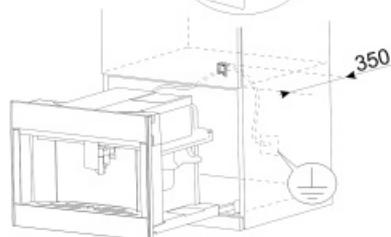

Логистическая информация

Ширина изделия (мм) 595 мм
Глубина изделия (мм) 470 мм

Высота продукта (мм) 455 мм

Not included accessories

KITCABLE90UK

Кабель с вилкой IEC и вилкой UK

Symbols glossary (TT)

	Ополаскивание: происходит автоматическое ополаскивание горячей водой при включении кофемашины.		Автоматическое включение: можно запрограммировать автоматическое включение машины, чтобы она была готова к использованию к требуемому времени.
	Три уровня регулируемой температуры кофе позволяют приготовить кофе нужной температуры.		Полупрофессиональный парогенератор со специальным нагревательным элементом для управления выходом пара. Подходит для таких рецептов, как горячий шоколад, пунш, бомбардино, глинтвейн.
	Типы кофе: Вы можете приготовить следующие виды кофе: ристретто-корто (маленькая порция) / нормале (средняя порция) / лунго (большая порция).		Функция двойной кофе позволяет приготовить два эспрессо одновременно всего за один цикл заваривания.
	Кофе в зернах: вы можете использовать кофейные зерна в кофемашине с возможностью регулировки степени помола.		Встроенный подогреватель чашей
	Функция удаления накипи: необходима для удаления излишков известняка в резервуаре и обеспечения правильной работы продукта. О необходимости выполнения этой операции сообщит сам продукт.		Фронтальный подход: можно добраться до любой точки машины и извлечь любые компоненты одной рукой.
	Коническая кофемолка из нержавеющей стали.		Молотый кофе: вы можете использовать молотый кофе или кофейные зерна в кофемашине с возможностью регулировки степени помола.
	Компактные приборы высотой 45 см - идеальное решение для удовлетворения функциональных требований кухонных гарнитуров небольшой высоты. Доступный в нескольких типах и в различных стилях.		Горячая вода: кофеварка может приготовить горячую воду для чая или других горячих напитков.
	5 уровней регулируемой крепости кофе. Эта функция позволяет регулировать количество молотых зерен в любом цикле заваривания.		Пять уровней количества кофе: эспрессо, нормальный, лунго, двойной лунго и американо.
	13 степеней помола		Кофемашина гарантирует приготовление различных напитков: эспрессо, кофе, лунго, двойной эспрессо, эспрессо макиато, американо, капучино, капучино микс, латте макиато, горячее молоко, флеш-уайт, горячая вода.
	Молочная пена регулируется с помощью ручки термического кувшина.		Термо графин из нержавеющей стали гарантирует сохранение свежести молока дольше. Оснащен системой автоматической очистки и ручкой для регулировки молочной пены, его можно мыть в посудомоечной машине.
	Touch controls: простое в использовании сенсорное управление позволяет запрограммировать прибор одним нажатием кнопки.		