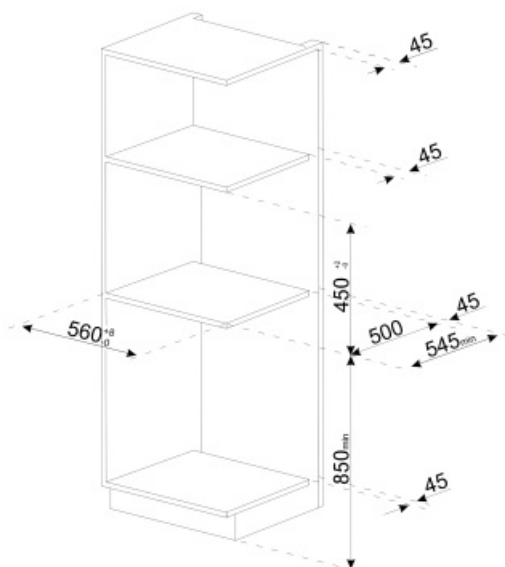

Сила тока 5,6 А
Напряжение 220-240 В

Длина электрического кабеля 180 см

Логистическая информация

Ширина изделия (мм) 595 мм
Глубина изделия (мм) 470 мм

Высота продукта (мм) 455 мм