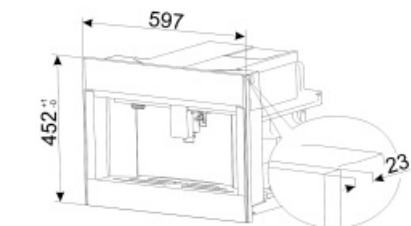

Логистическая информация

Ширина изделия (мм) 595 мм
Глубина изделия (мм) 470 мм

Высота продукта (мм) 455 мм

Not included accessories

KITCABLE90UK

Кабель с вилкой IEC и вилкой UK

Symbols glossary (TT)

	Ополаскивание: происходит автоматическое ополаскивание горячей водой при включении кофемашины.		Автоматическое включение: можно запрограммировать автоматическое включение машины, чтобы она была готова к использованию к требуемому времени.
	Три уровня регулируемой температуры кофе позволяют приготовить кофе нужной температуры.		Полупрофессиональный парогенератор со специальным нагревательным элементом для управления выходом пара. Подходит для таких рецептов, как горячий шоколад, пунш, бомбардино, глинтвейн.
	Типы кофе: Вы можете приготовить следующие виды кофе: ристретто-корто (маленькая порция) / нормале (средняя порция) / лунго (большая порция).		Функция двойной кофе позволяет приготовить два эспрессо одновременно всего за один цикл заваривания.
	Кофе в зернах: вы можете использовать кофейные зерна в кофемашине с возможностью регулировки степени помола.		Встроенный подогреватель чашей
	Функция удаления накипи: необходима для удаления излишков известняка в резервуаре и обеспечения правильной работы продукта. О необходимости выполнения этой операции сообщит сам продукт.		Фронтальный подход: можно добраться до любой точки машины и извлечь любые компоненты одной рукой.
	Коническая кофемолка из нержавеющей стали.		Молотый кофе: вы можете использовать молотый кофе или кофейные зерна в кофемашине с возможностью регулировки степени помола.
	Компактные приборы высотой 45 см - идеальное решение для удовлетворения функциональных требований кухонных гарнитуров небольшой высоты. Доступный в нескольких типах и в различных стилях.		Горячая вода: кофеварка может приготовить горячую воду для чая или других горячих напитков.
	5 уровней регулируемой крепости кофе. Эта функция позволяет регулировать количество молотых зерен в любом цикле заваривания.		Пять уровней количества кофе: эспрессо, нормальный, лунго, двойной лунго и американо.
	13 степеней помола		Кофемашина гарантирует приготовление различных напитков: эспрессо, кофе, лунго, двойной эспрессо, эспрессо макиато, американо, капучино, капучино микс, латте макиато, горячее молоко, флеш-уайт, горячая вода.
	Молочная пена регулируется с помощью ручки термического кувшина.		Термо графин из нержавеющей стали гарантирует сохранение свежести молока дольше. Оснащен системой автоматической очистки и ручкой для регулировки молочной пены, его можно мыть в посудомоечной машине.
	Touch controls: простое в использовании сенсорное управление позволяет запрограммировать прибор одним нажатием кнопки.		