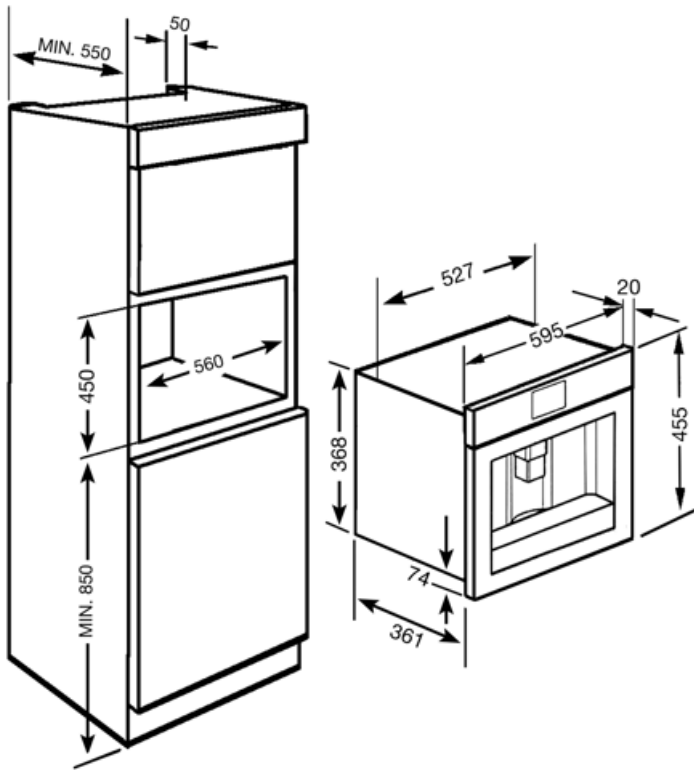

Tekniske egenskaber

Kaffegrulat, rum	Ja	Aftagelig mælkekande	Ja
Rum til formalet kaffe	Ja	Pumpetryk	15 bar
Aftagelig vandbeholder	Ja	Vandbeholder kapacitet	1.80 l
Brugt kaffegrumsbeholder	Ja (14 single, 7 dobbelt)	Kaffegrulat beholderkapacitet	220 g
Højdejusterbart kaffeudløb	Ja	Lys	2
Dampfordeler	Ja	Installation	På teleskop-skiner
Drypbakke	Ja		

Elektrisk tilslutning

Nominel effekt	1350 W	Frekvens (Hz)	50-60 Hz
Nuværende	5,6 A	Kabellængde	180 cm
Spænding (V)	220-240 V	Stik, sæt	Cina

Logistiske oplysninger

Bredde (mm)	595 mm	Højde (mm)	455 mm
Dybde (mm)	380 mm		