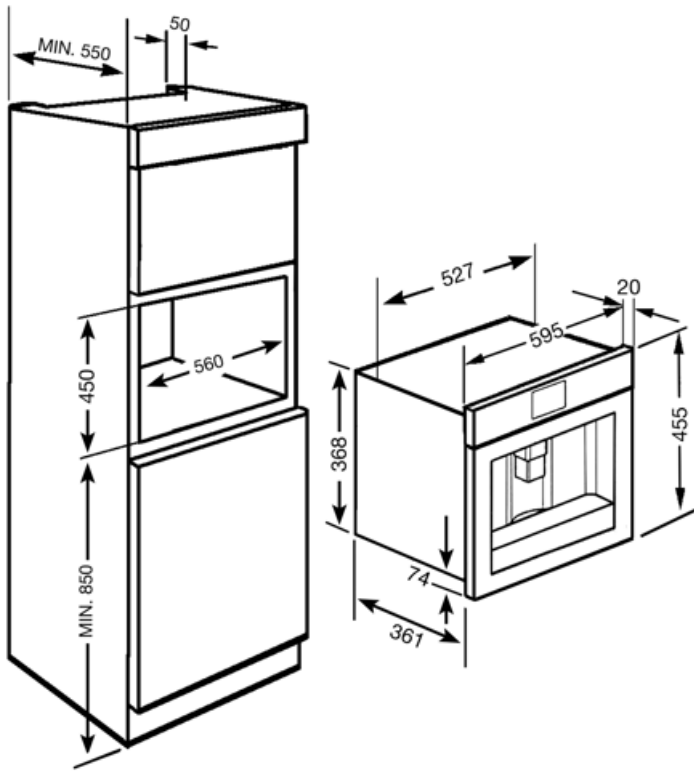

Technische Eigenschaften

Kaffeebohnenfach	Ja	Thermo-Milchkaraffe, herausnehmbar	Ja
Kaffeepulverfach	Ja	Pumpendruck	15 bar
Abnehmbarer Wassertank	Ja	Tankkapazität Wasser	1.80 l
Kaffeesatzbehälter herausnehmbar	Ja	Fassungsvermögen Kaffeebohnenbehälter	220 g
Kaffeeauslauf höhenverstellbar	Ja	Beleuchtungen	2
Schwenkbare Heißwasser-/Dampflanze	Ja	Installation	Auf Teleskop-Vollauszug mit Soft-Close
Restwasserschale	Ja		

Elektrischer Anschluss

Elektrischer Gesamtanschlusswert	1350 W	Frequenz	50-60 Hz
Absicherung	5.6 A	Länge Netzkabel	180 cm
Spannung	220-240 V	Netzstecker-Kit	Cina

Logistik-Informationen

Produktbreite	595 mm	Produkthöhe	455 mm
Produkttiefe (mm)	380 mm		