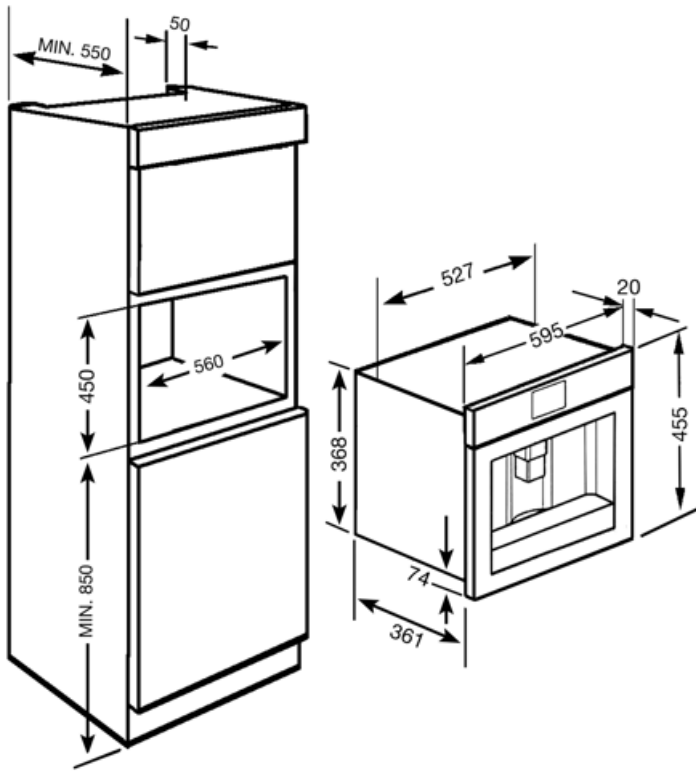

Tekniset ominaisuudet

Kahvipurujen säiliö	Kyllä	Irrotettava maitosäiliö	Kyllä
Jauhetun kahvin osio	Kyllä	Pumpun paine	15 bar
Irrotettava vesisäiliö	Kyllä	Vesisäiliön tilavuus	1.80 l
Kahvipurusäiliö	Kyllä (14 yksöis, 7 tupla)	Kahvin jauhatuksen säiliön koko	220 g
Kahvikoneen korkeudensäädin	Kyllä	Valot	2
Höyrytin	Kyllä	Asennus	Teleskooppikiskoilla
Tippatarjotin	Kyllä		

Sähköliitännä

Tehokkuus	1350 W	Taajuus (Hz)	50-60 Hz
Virta	5,6 A	Johdon pituus	180 cm
Virta (V)	220-240 V	Liitinsetti	Cina

Logistiikkatiedot

Leveys (mm)	595 mm	Kahvi-toiminto (yksi kuppi)	455 mm
Syvyys (mm)	380 mm		