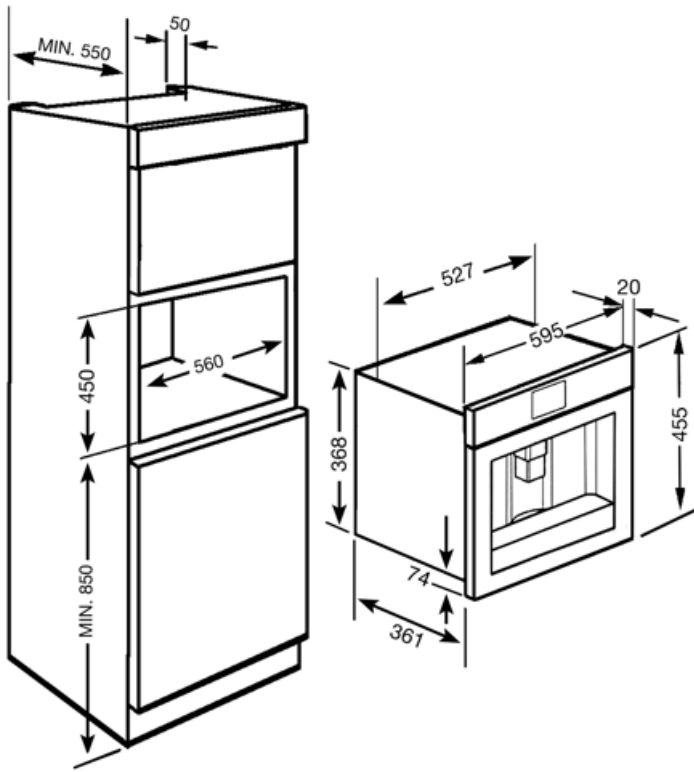

Tekniske egenskaper

Kaffegrut seksjon	Ja	Flyttbar melk karaffel	Ja
Pre-Jordet Kaffe Kammer	Ja	Pumpetrykk	15 bar
Avtagbar vannbeholder	Ja	Vannbeholder kapasitet	1.80 l
Avfallsbeholder for kaffegrut	Ja (14 single, 7 dobbel)	Kontainerkapasitet for kaffe	220 g
Høydejusterbar kaffeutløp	Ja	Lys	2
Steam dispenser	Ja	Installasjon	På teleskopskinner
Dryppskål	Ja		

Elektrisk tilkobling

Nominell effekt	1350 W	Frekvens (Hz)	50-60 Hz
Nåværende	5.6 A	Lengde på ledning	180 cm
Spenning (V)	220-240 V	Plug Kit	Cina

Logistisk informasjon

Bredde (mm)	595 mm	Høyde (mm)	455 mm
Dybde (mm)	380 mm		