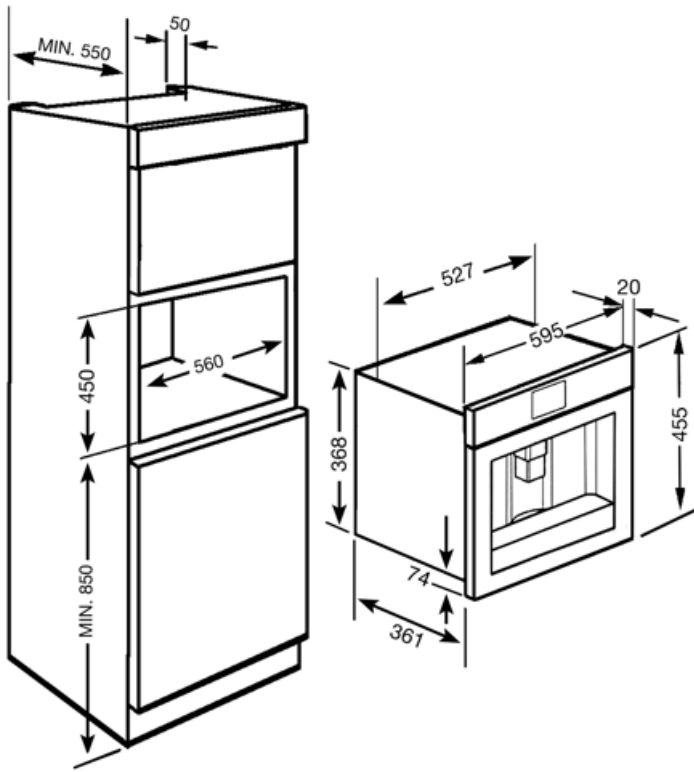

Technische specificaties

Bonen reservoir	Ja	Uitneembare melkkan	Ja
Gemalen koffiereservoir	Ja	Pompdruksysteem	15 bar
Uitneembaar waterreservoir	Ja	Inhoud waterreservoir	1.80 l
Afvalcontainer voor gebruikte koffie	Ja (14 enkele koffies, 7 dubbele koffies)	Koffiebonen reservoir	220 g
Koffietuit met hoogteverstelling	Ja	Verlichting	2
Stoom dispenser	Ja	Installatie	Op telescopische geleiders met soft close
Opvangschaal	Ja		

Elektrische aansluiting

Aansluitwaarde	1350 W	Frequentie	50-60 Hz
Stroom	5,6 A	Lengte voedingskabel	180 cm
Spanning (V)	220-240 V	Stekker	Cina

Logistieke informatie

Breedte product	595 mm	Hoogte product	455 mm
Diepte product	380 mm		