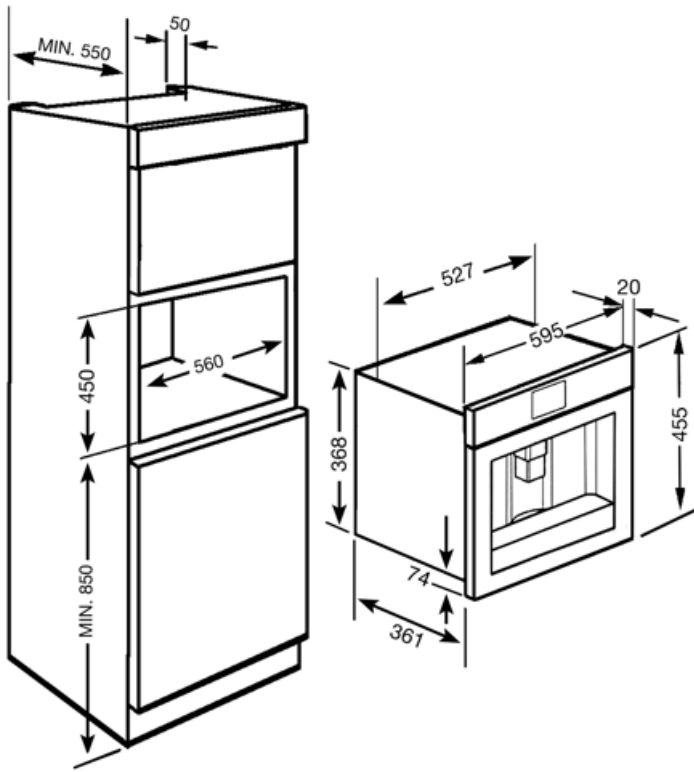

Teknisk specifikation

Behållare för kaffeböner	Ja	Löstagbar mjölkkanne	Ja
Behållare för malet kaffe	Ja	Pumptryck	15 bar
Avtagbar vattentank	Ja	Kapacitet vattenbehållare	1.80 l
Kaffesumpbehållare	Ja (14 enkel, 7 dubbel)	Kapacitet kaffebönbehållare	220 g
Justerbar kaffepip	Ja	Ljuskällor	2
Ångbehållare	Ja	Installation	På dämpade teleskopskenor
Droppbricka	Ja		

Elektrisk anslutning

Anslutningseffekt	1350 W	Frekvens (Hz)	50-60 Hz
Ström	5.6 A	Sladdens längd	180 cm
Spänning (V)	220-240 V	Kontakt kit	Cina

Logistisk information

Bredd (mm)	595 mm	Höjd (mm)	455 mm
Djup (mm)	380 mm		