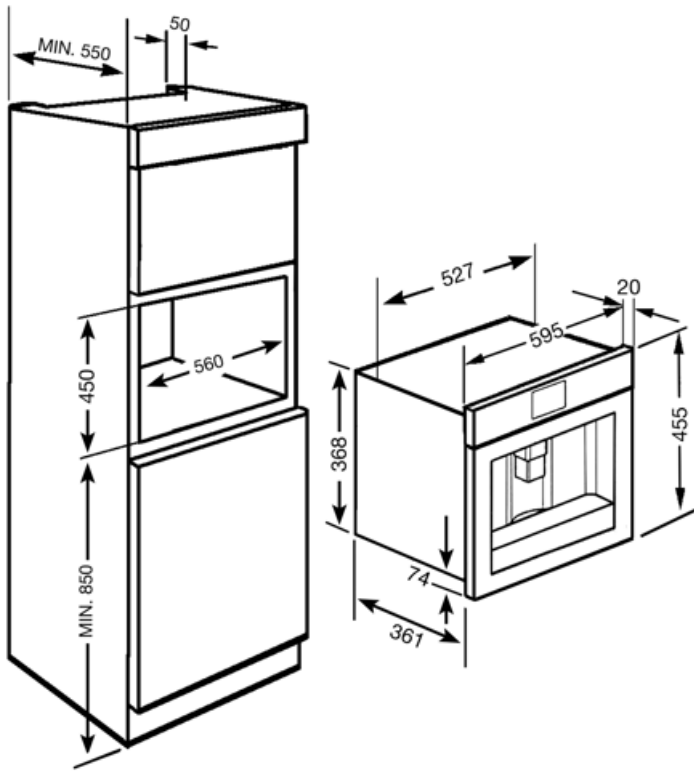

## Tekniske egenskaber

Kaffegrulat, rum	Ja	Aftagelig mælkekande	Ja
Rum til formalet kaffe	Ja	Pumpetryk	15 bar
Aftagelig vandbeholder	Ja	Vandbeholder kapacitet	1.80 l
Brugt kaffegrumsbeholder	Ja (14 single, 7 dobbelt)	Kaffegrulat beholderkapacitet	220 g
Højdejusterbart kaffeudløb	Ja	Lys	2
Dampfordeler	Ja	Installation	På teleskop-skiner
Drypbakke	Ja		

## Logistiske oplysninger

Bredde (mm)	595 mm	Højde (mm)	455 mm
Dybde (mm)	380 mm		

---