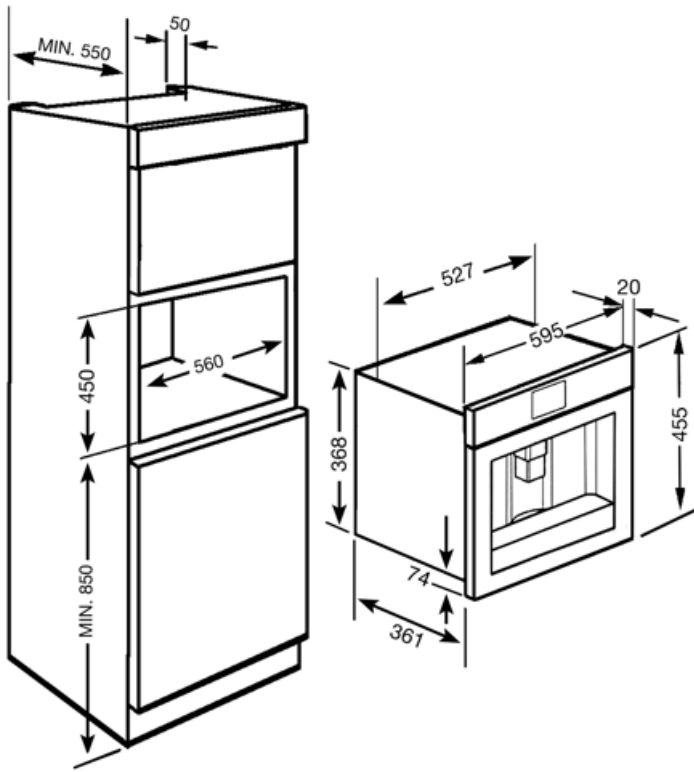

Technische Eigenschaften

Kaffeebohnenfach	Ja	Thermo-Milchkaraffe, herausnehmbar	Ja
Kaffeepulverfach	Ja	Pumpendruck	15 bar
Abnehmbarer Wassertank	Ja	Tankkapazität Wasser	1.80 l
Kaffeesatzbehälter herausnehmbar	Ja	Fassungsvermögen Kaffeebohnenbehälter	220 g
Kaffeeauslauf höhenverstellbar	Ja	Beleuchtungen	2
Schwenkbare Heißwasser-/Dampflanze	Ja	Installation	Auf Teleskop-Vollauszug mit Soft-Close
Restwasserschale	Ja		

Elektrischer Anschluss

Elektrischer Gesamtanschlusswert	1350 W	Frequenz	50-60 Hz
Absicherung	5,6 A	Länge Netzkabel	180 cm
Spannung	220-240 V	Netzstecker-Kit	Cina

Logistik-Informationen

Produktbreite	595 mm	Produkthöhe	455 mm
Produkttiefe (mm)	380 mm		