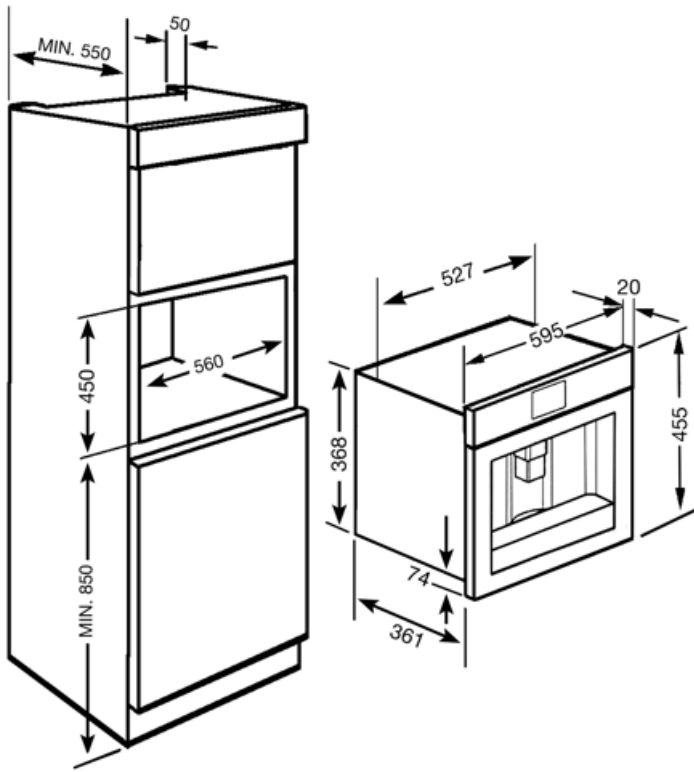

Tekniset ominaisuudet

Kahvipurujen säiliö	Kyllä	Irrotettava maitosäiliö	Kyllä
Jauhetun kahvin osio	Kyllä	Pumpun paine	15 bar
Irrotettava vesisäiliö	Kyllä	Vesisäiliön tilavuus	1.80 l
Kahvipurusäiliö	Kyllä (14 yksöis, 7 tupla)	Kahvin jauhatuksen säiliön koko	220 g
Kahvikoneen korkeudensäädin	Kyllä	Valot	2
Höyrytin	Kyllä	Asennus	Teleskooppikiskoilla
Tippatarjotin	Kyllä		

Sähköliitännä

Tehokkuus	1350 W	Taajuus (Hz)	50-60 Hz
Virta	5.6 A	Johdon pituus	180 cm
Virta (V)	220-240 V	Liitinsetti	Cina

Logistiikkatiedot

Leveys (mm)	595 mm	Kahvi-toiminto (yksi kuppi)	455 mm
Syvyys (mm)	380 mm		