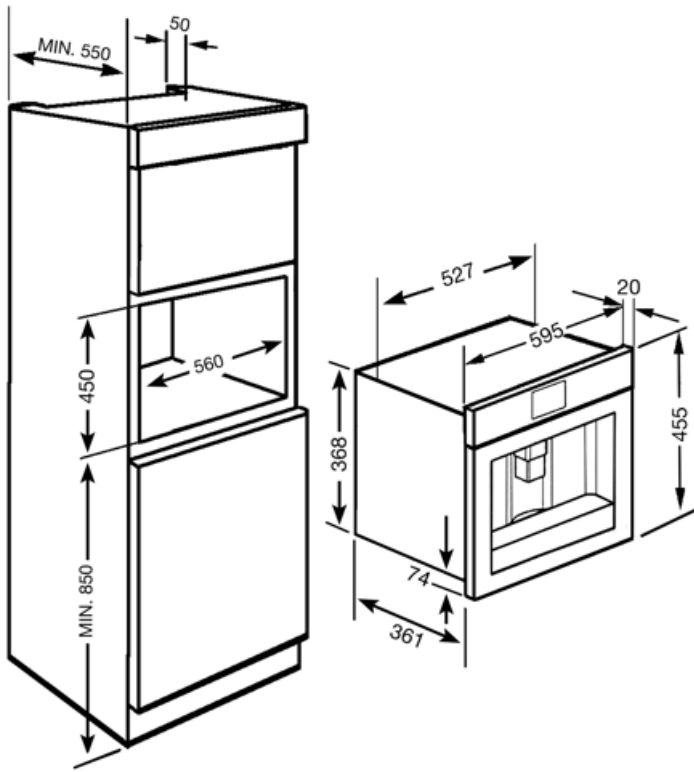

Tekniske egenskaper

Kaffegrut seksjon	Ja	Flyttbar melk karaffel	Ja
Pre-Jordet Kaffe Kammer	Ja	Pumpetrykk	15 bar
Avtagbar vannbeholder	Ja	Vannbeholder kapasitet	1.80 l
Avfallsbeholder for kaffegrut	Ja (14 single, 7 dobbel)	Kontainerkapasitet for kaffe	220 g
Høydejusterbar kaffeutløp	Ja	Lys	2
Steam dispenser	Ja	Installasjon	På teleskopskinner
Dryppskål	Ja		

Elektrisk tilkobling

Nominell effekt	1350 W	Frekvens (Hz)	50-60 Hz
Nåværende	5,6 A	Lengde på ledning	180 cm
Spenning (V)	220-240 V	Plug Kit	Cina

Logistisk informasjon

Bredde (mm)	595 mm	Høyde (mm)	455 mm
Dybde (mm)	380 mm		