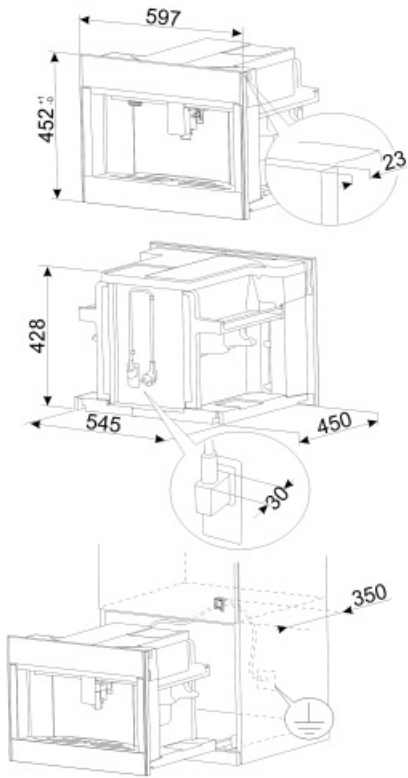

Tekniske egenskaber

Kaffegrulat, rum	Ja	Kopholder	Ja, opvarmet
Rum til formalet kaffe	Ja	Varmesystem	Termoblok + Dampenhed
Aftagelig vandbeholder	Ja	Kværn	Rustfrit stål, konisk kværn
Brugt kaffegrums-beholder	Ja (14 single, 7 dobbelt)	Pumpetryk	15 bar
Højdejusterbart kaffeudløb	Ja, 85-142 mm	Vandbeholder kapacitet	2.40 l
Dampfordeler	Ja	Kaffegrulat beholderkapacitet	350 g
Drypbakke	Ja	Belysningstype	LED
Aftagelig mælkekande	Ja	Lys	4
Varmekande	Ja	Installation	På teleskop-skiner

Elektrisk tilslutning

Nominel effekt	1350 W	Frekvens (Hz)	50-60 Hz
Nuværende	5,6 A	Kabellængde	180 cm
Spænding (V)	220-240 V		

Logistiske oplysninger

Bredde (mm)	595 mm	Højde (mm)	455 mm
Dybde (mm)	470 mm		