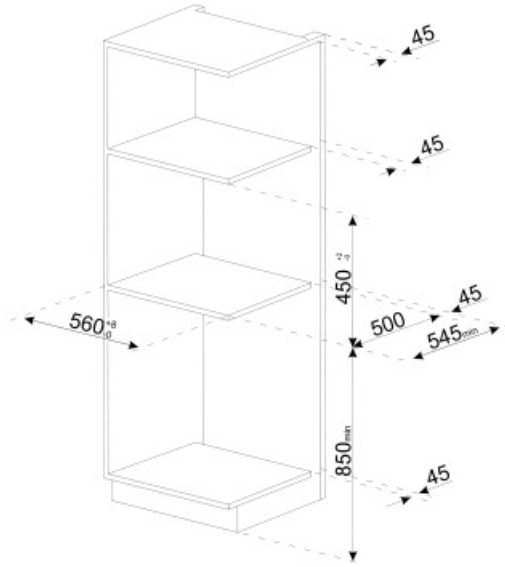

Tekniske egenskaber

Kaffegrulat, rum	Ja	Kopholder	Ja, opvarmet
Rum til formalet kaffe	Ja	Varmesystem	Termoblok + Dampenhed
Aftagelig vandbeholder	Ja	Kværn	Rustfrit stål, konisk kværn
Brugt kaffegrums-beholder	Ja (14 single, 7 dobbelt)	Pumpetryk	15 bar
Højdejusterbart kaffeudløb	Ja, 85-142 mm	Vandbeholder kapacitet	2.40 l
Dampfordeler	Ja	Kaffegrulat beholderkapacitet	350 g
Drypbakke	Ja	Belysningstype	LED
Aftagelig mælkekande	Ja	Lys	4
Varmekande	Ja	Installation	På teleskop-skiner

Elektrisk tilslutning

Nominel effekt	1350 W	Frekvens (Hz)	50-60 Hz
Nuværende	5,6 A	Kabellængde	180 cm
Spænding (V)	220-240 V		

Logistiske oplysninger

Bredde (mm)	595 mm	Højde (mm)	455 mm
Dybde (mm)	470 mm		