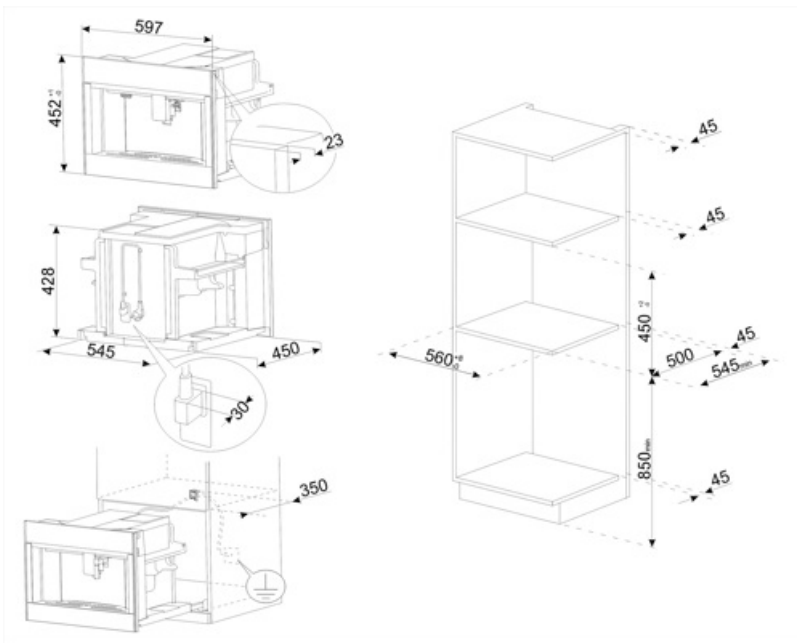

Tekniske egenskaber

Kaffegrulat, rum	Ja	Kopholder	Ja, opvarmet
Rum til formalet kaffe	Ja	Varmesystem	Termoblok + Dampenhed
Aftagelig vandbeholder	Ja	Kværn	Rustfrit stål, konisk kværn
Brugt kaffegrums-beholder	Ja (14 single, 7 dobbelt)	Pumpetryk	15 bar
Højdejusterbart kaffeudløb	Ja, 85-142 mm	Vandbeholder kapacitet	2,50 l
Dampfordeler	Ja	Kaffegrulat beholderkapacitet	350 g
Drypbakke	Ja	Belysningstype	LED
Aftagelig mælkekande	Ja	Lys	4
Varmekande	Ja	Installation	På teleskop-skiner

Elektrisk tilslutning

Stik	Nej	Spænding (V)	220-240 V
Nominel effekt	1350 W	Frekvens (Hz)	50-60 Hz
Nuværende	5,6 A	Kabellængde	180 cm

Logistiske oplysninger

Bredde (mm)	595 mm	Højde (mm)	455 mm
Dybde (mm)	470 mm		