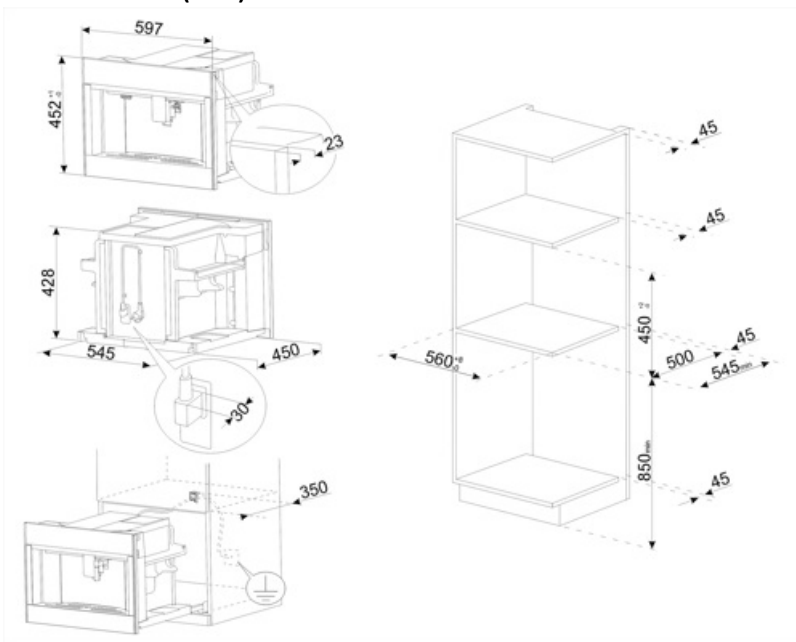

Technische Eigenschaften

Kaffeebohnenfach	Ja	Tassenträger	beheizt
Kaffeepulverfach	Ja	Heizsystem	Doppelter Thermoblock
Abnehmbarer Wassertank	Ja	Mahlwerk	Semiprofessionelles Edelstahl-Kegelmahlwerk
Kaffeersatzbehälter herausnehmbar	Ja	Pumpendruck	15 bar
Kaffeeauslauf höhenverstellbar	85-142 mm	Tankkapazität Wasser	2.50 l
		Fassungsvermögen Kaffeebohnenbehälter	350 g

Schwenkbare Heißwasser-/Dampflanze	Ja	Art der Beleuchtung	LED
Restwasserschale	Ja	Beleuchtungen	4
Thermo-Milchkaraffe, herausnehmbar	Ja	Installation	Auf Teleskop-Vollauszug mit Soft-Close
Thermo-Milchkaraffe	0,5 l, aus Edelstahl, herausnehmbar, Autoclean-Funktion, regelbare Milchschaum-Konsistenz		

Elektrischer Anschluss

Elektrischer Gesamtanschlusswert	1350 W	Frequenz	50-60 Hz
Absicherung	5,6 A	Länge Netzkabel	180 cm
Spannung	220-240 V		

Logistik-Informationen

Produktbreite	595 mm	Produktgröße	455 mm
Produkttiefe (mm)	470 mm		