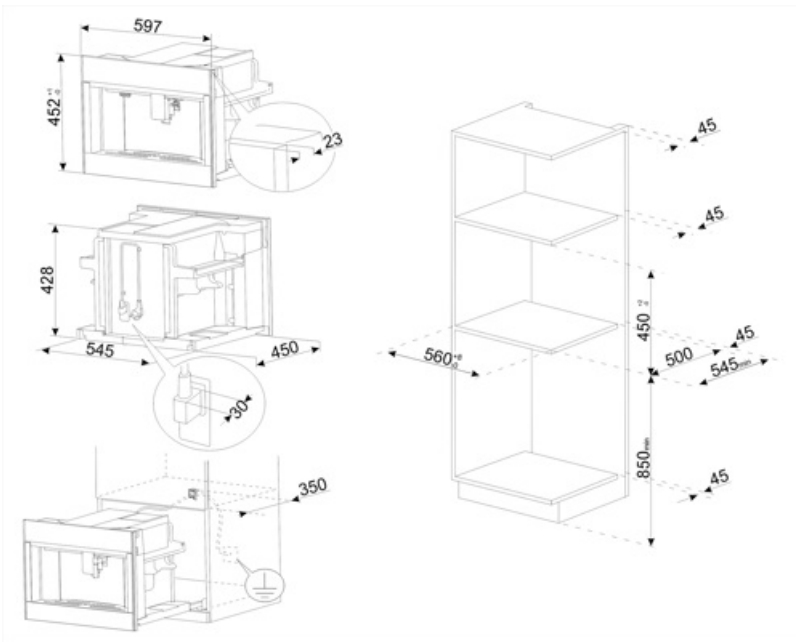

ΤΕΧΝΙΚΑ ΧΑΡΑΚΤΗΡΙΣΤΙΚΑ

Θάλαμος κόκκων καφέ	Ναι	Θήκη φλιτζανιών	Ναι, θερμαινόμενη
Θάλαμος αλεσμένου καφέ	Ναι	Συστήματα θέρμανσης	Thermoblock + Ατμοπαρασκευαστής
Αφαιρούμενο δοχείο νερού	Ναι	Μύλος άλεσης	Ανοξείδωτος ημι-επαγγελματικός κώνος άλεσης
Δοχείο απορριμμάτων καφέ	Ναι (14 μονά, 7 διπλά)	Πίεση αντλίας	15 bar
Στόμιο καφέ ρυθμιζόμενου ύψους	Ναι, 85-142 mm	Χωρητικότητα δοχείου νερού	2,50 λίτρα
Διανομέας ατμού	Ναι	Χωρητικότητα δοχείου κόκκων καφέ	350 g
Δίσκος συλλογής σταγόνων	Ναι	Τύπος λαμπτήρων	Led
Αφαιρούμενη κανάτα γάλακτος	Ναι	Λυχνίες	4
Κεφαλή θέρμανσης νερού	Ναι, ανοξείδωτο αστάλι 0,5 L με σύστημα αυτόματου καθαρισμού	Εγκατάσταση	Σε τηλεσκοπικούς οδηγούς με soft close

ΗΛΕΚΤΡΙΚΗ ΣΥΝΔΕΣΗ

Φις	Όχι	Τάση (V)	220-240 V
Ονομαστική ισχύς	1350 W	Συχνότητα (Hz)	50-60 Hz
Ένταση ρεύματος	5,6 A	Μήκος καλωδίο τροφοδοσίας	180 cm

ΔΙΑΣΤΑΣΕΙΣ

Πλάτος (mm)	595 mm	Ύψος (mm)	455 mm
Βάθος (mm)	470 mm		