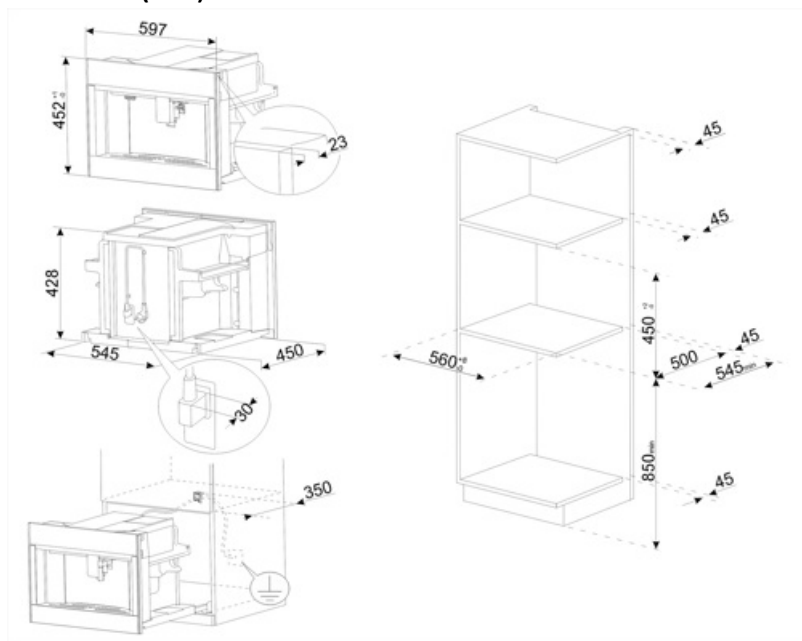

Características técnicas

Compartimento café en grano	Sí	Calienta vasos	Si, calentado
Compartimento café molido	Sí	Sistema de calentamiento	Thermoblock + Steamer
Contenedor agua desmontable	Sí	Molinillo	Molinillo cónico de acero inoxidable
Contenedor residuos posos café	Si (14 individuales, 7 dobles)	Presión de la bomba	15 bar
Salida café ajustable en altura	Yes, 85-142 mm	Capacidad depósito de agua	2.50 l

Dispensador de vapor para capuchino	Sí	Capacidad del contenedor para café en grano	350 g
Bandeja goteo	Sí	Tipo de Luz	Led
Jarra para leche desmontable	Sí	Luces	4
Jarra térmica	Sí, acero inoxidable 0,5 L con sistema autoclean.	Instalación	Guías telescópicas con cierre suave.

Conexión eléctrica

Potencia nominal	1350 W	Frecuencia (Hz)	50-60 Hz
Corriente	5,6 A	Longitud cable de alimentación	180 cm
Tensión (V)	220-240 V		

Datos logísticos

Ancho (mm)	595 mm	Altura (mm)	455 mm
Profundo (mm)	470 mm		