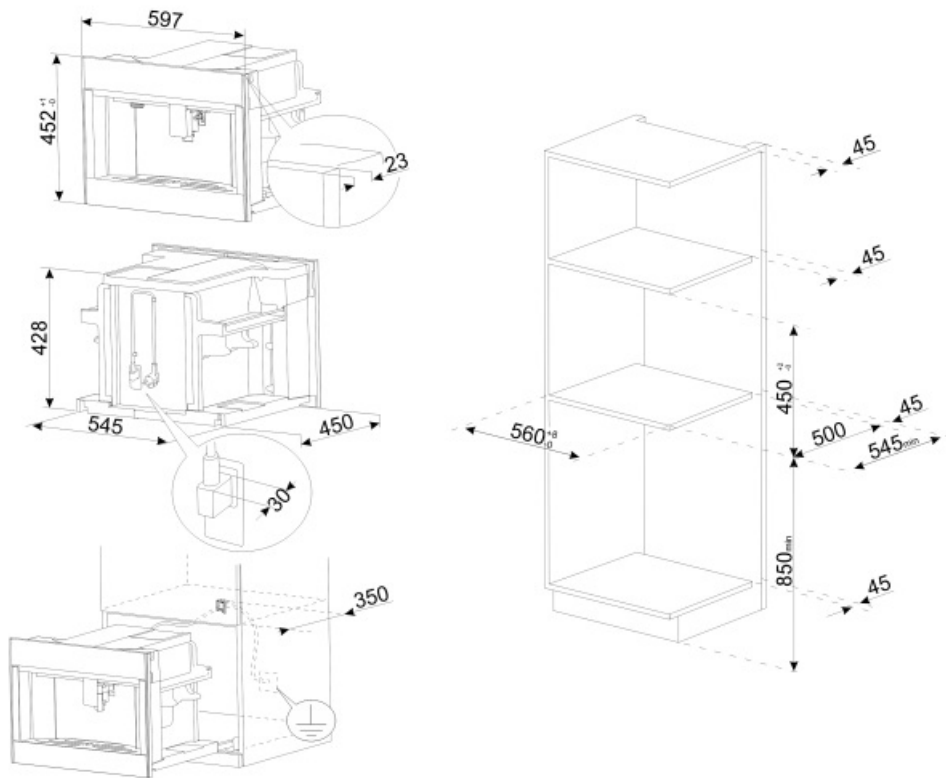

Tekniset ominaisuudet

Kahvipurujen säiliö	Kyllä	Kuppiteline	Kyllä, lämmitetty
Jauhetun kahvin osio	Kyllä	Lämmitysjärjestelmä	Thermoblock + Höyrytin
Irrotettava vesisäiliö	Kyllä	Mylly	Ruostumaton teräs
Kahvipurusäiliö	Kyllä (14 yksöis, 7 tupla)	Pumpun paine	15 bar
Kahvikoneen korkeudensäädin	Kyllä, 85-142mm	Vesisäiliön tilavuus	2.50 l
Höyrytin	Kyllä	Kahvin jauhatuksen säiliön koko	350 g
Tippatarjotin	Kyllä	Valon tyyppi	LED
Irrotettava maitosäiliö	Kyllä	Valot	4
Karahvi	Kyllä	Asennus	Teleskooppikiskoilla

Sähköliitännä

Tehokkuus	1350 W	Taajuus (Hz)	50-60 Hz
Virta	5,6 A	Johdon pituus	180 cm
Virta (V)	220-240 V		

Logistiikkatiedot

Leveys (mm)	595 mm	Kahvi-toiminto (yksi kuppi)	455 mm
Syvyys (mm)	470 mm		

Not included accessories