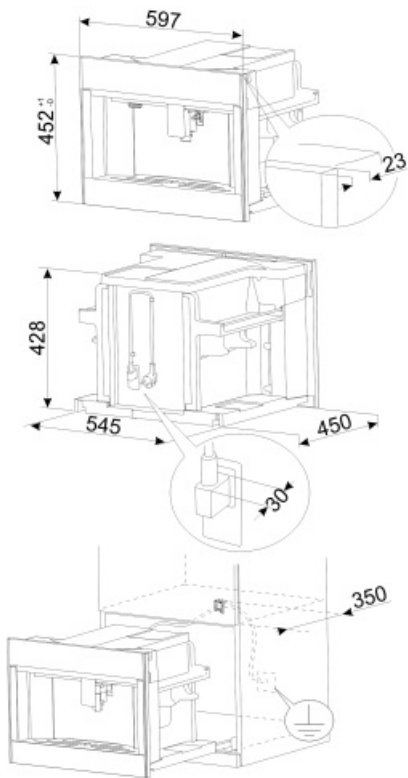

## MŰSZAKI JELLEMZŐK

Darált kávé rekesz	Igen	Csészetartó	Igen, melegített
Őröltkávé-rekesz	Igen	Fűtési rendszer	Termoblokk + Gőzölő
Kivehető víztartály	Igen	Daráló	Félprofesszionális rozsdamentes acél kúpos daráló
Használt kávézacc tartó	Igen (14 szimpla, 7 dupla)	Szivattyúnyomás	15 bar
Állítható magasságú kávékiöntő	Igen, 85-142 mm	Víztartály űrtartalma	2.40 l
Gőzadagoló	Igen	Kávédaráló tartály űrtartalma	350 g
Csepptálca	Igen	Világítás típusa	LED
Kivehető tejeskancsó	Igen	Jelzőfények	4
Termokancsó	Igen, 0,5 literes rozsdamentes acél autoclean rendszerrel	Üzembe helyezés	Puha zárású teleszkópos vezetősíneken

## Logisztikai információk

Szélesség (mm)	595 mm	Magasság (mm)	455 mm
Mélység (mm)	470 mm		

---