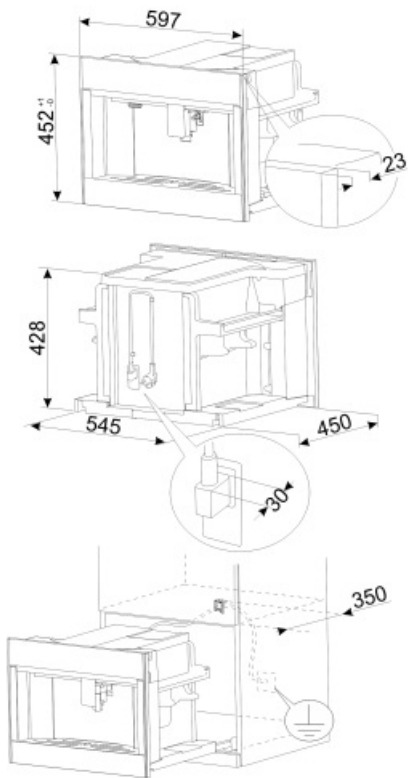

MŰSZAKI JELLEMZŐK

Darált kávé rekesz	Igen	Csészetartó	Igen, melegített
Őröltkávé-rekesz	Igen	Fűtési rendszer	Termoblokk + Gőzölő
Kivehető víztartály	Igen	Daráló	Félprofesszionális rozsdamentes acél kúpos daráló
Használt kávézacc tartó	Igen (14 szimpla, 7 dupla)	Szivattyúnyomás	15 bar
Állítható magasságú kávékiöntő	Igen, 85-142 mm	Víztartály űrtartalma	2.50 l
Gőzadagoló	Igen	Kávédaráló tartály űrtartalma	350 g
Csepptálca	Igen	Világítás típusa	LED
Kivehető tejeskancsó	Igen	Jelzőfények	4
Termokancsó	Igen, 0,5 literes rozsdamentes acél autoclean rendszerrel	Üzembe helyezés	Puha zárású teleszkópos vezetősíneken

Elektromos csatlakozás

Névleges teljesítmény	1350 W	Frekvencia (Hz)	50-60 Hz
Jelenlegi	5.6 A	Tápkábel hossza	180 cm
Feszültség (V)	220-240 V		

Logisztikai információk

Szélesség (mm)	595 mm	Magasság (mm)	455 mm
Mélység (mm)	470 mm		