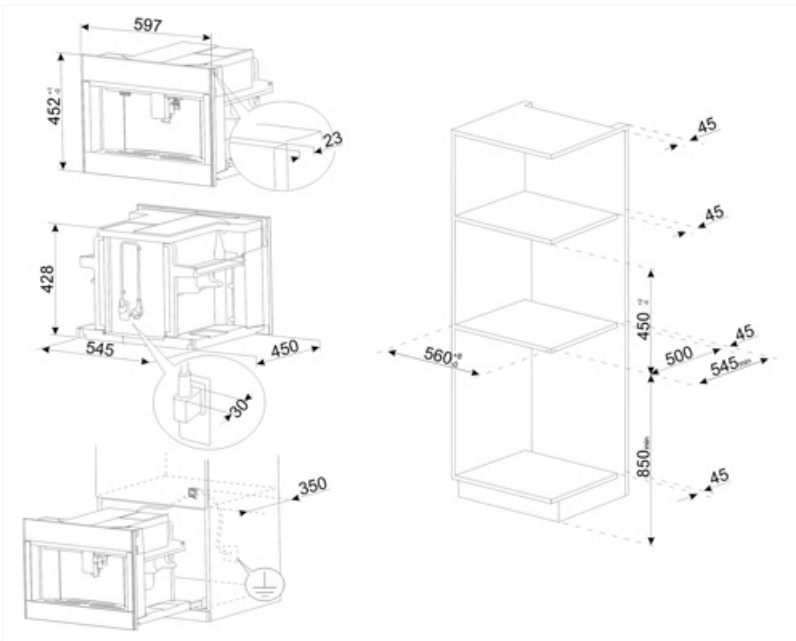

## MŰSZAKI JELLEMZŐK

|                                |   |
|--------------------------------|---|
| Darált kávé rekesz             | Igen  |
| Őröltkávé-rekesz               | Igen  |
| Kivehető víztartály            | Igen  |
| Használt kávézacc tartó        | Igen (14 szimpla, 7 dupla)                                |
| Állítható magasságú kávékiöntő | Igen, 85-142 mm   |
| Gőzadagoló                     | Igen  |
| Csepptálca                     | Igen  |
| Kivehető tejeskancsó           | Igen  |
| Termokancsó                    | Igen, 0,5 literes rozsdamentes acél autoclean rendszerrel |

## Logisztikai információk

|                |        |               |        |
|----------------|--------|---------------|--------|
| Szélesség (mm) | 595 mm | Magasság (mm) | 455 mm |
| Mélység (mm)   | 470 mm |               |        |