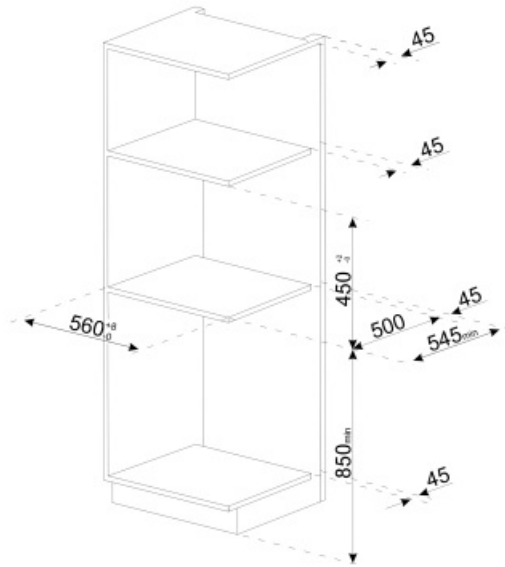

MŰSZAKI JELLEMZŐK

Darált kávé rekesz	Igen	Csészetartó	Igen, melegített
Őröltkávé-rekesz	Igen	Fűtési rendszer	Termoblokk + Gőzölő
Kivehető víztartály	Igen	Daráló	Félprofesszionális rozsdamentes acél kúpos daráló
Használt kávézacc tartó	Igen (14 szimpla, 7 dupla)	Szivattyúnyomás	15 bar
Állítható magasságú kávékiöntő	Igen, 85-142 mm	Víztartály űrtartalma	2.50 l
Gőzadagoló	Igen	Kávédaráló tartály űrtartalma	350 g
Csepptálca	Igen	Világítás típusa	LED
Kivehető tejeskancsó	Igen	Jelzőfények	4
Termokancsó	Igen, 0,5 literes rozsdamentes acél autoclean rendszerrel	Üzembe helyezés	Puha zárású teleszkópos vezetősíneken

Elektromos csatlakozás

Névleges teljesítmény	1350 W	Frekvencia (Hz)	50-60 Hz
Jelenlegi	5.6 A	Tápkábel hossza	180 cm
Feszültség (V)	220-240 V		

Logisztikai információk

Szélesség (mm)	595 mm	Magasság (mm)	455 mm
Mélység (mm)	470 mm		