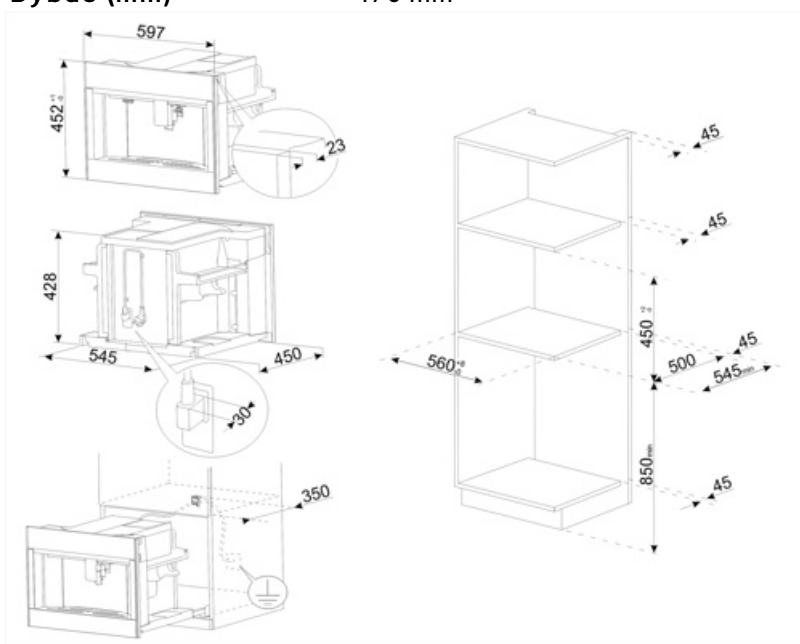

CMS4604NR

Produktserien	Kaffemaskin
Type	Automatisk
Kategori	45 cm kompakt

Estetisk linje

Estetikk	Dolce Stil Novo	Komponent behandling	Kobber
Farge	Sort	Glass Type	Formørkelse
Finish	Blank	Logo	Anvendt

Kontroller

Display	TFT farge myk berøring	Visningsspråk	IT, GB, FR, NL, SP, PT, SWE, RU, DE, DK, PL, NO, FI, TR, ET, KK, UK
Antall visningsspråk	17	Type kontroll innstilling	Touch-kontroll

Tekniske egenskaper

Kaffegrut seksjon	Ja	Krus holder	Ja, varmet
Pre-Jordet Kaffe Kammer	Ja	Varmesystem	Termoblokk + damp
Avtagbar vannbeholder	Ja	Kvern	Rustfritt stål kjegleformet kvern
Avfallsbeholder for kaffegrut	Ja (14 single, 7 dobbel)	Pumpetrykk	15 bar
Høydejusterbar kaffeutløp	Ja, 85-142 mm	Vannbeholder kapasitet	2.50 l
Steam dispenser	Ja	Kontainerkapasitet for kaffe	350 g
Dryppskål	Ja	Lystype	LED
Flyttbar melk karaffel	Ja	Lys	4
		Installasjon	På teleskopskinner

Thermal carafe Ja

Elektrisk tilkobling

Nominell effekt	1350 W	Frekvens (Hz)	50-60 Hz
Nåværende	5,6 A	Lengde på ledning	180 cm
Spenning (V)	220-240 V		

Logistisk informasjon

Bredde (mm)	595 mm	Høyde (mm)	455 mm
Dybde (mm)	470 mm		