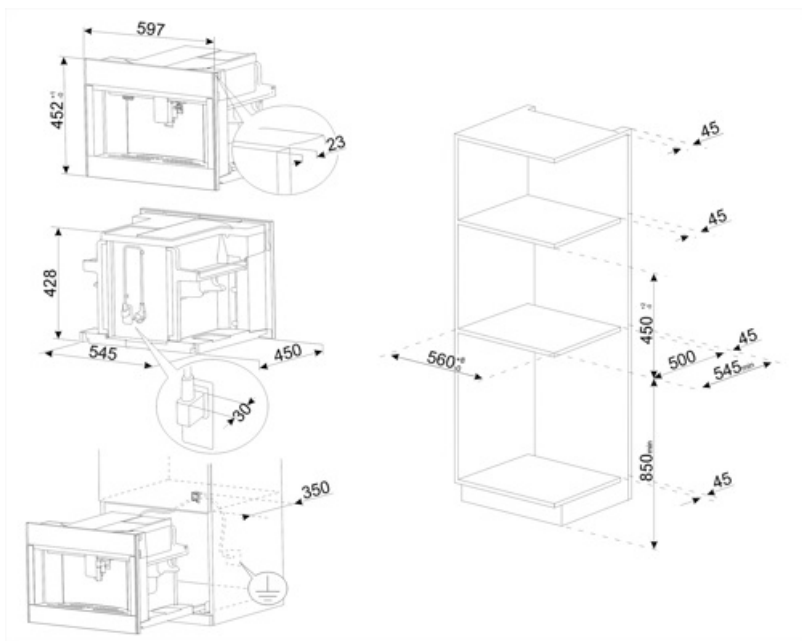

Tekniske egenskaper

Kaffegrut seksjon	Ja	Krus holder	Ja, varmet
Pre-Jordet Kaffe Kammer	Ja	Varmesystem	Termoblokk + damp
Avtagbar vannbeholder	Ja	Kvern	Rustfritt stål kjegleformet kvern
Avfallsbeholder for kaffegrut	Ja (14 single, 7 dobbel)	Pumpetrykk	15 bar
Høydejusterbar kaffeutløp	Ja, 85-142 mm	Vannbeholder kapasitet	2.50 l
Steam dispenser	Ja	Kontainerkapasitet for kaffe	350 g
Dryppskål	Ja	Lystype	LED
Flyttbar melk karaffel	Ja	Lys	4
Thermal carafe	Ja	Installasjon	På teleskopskinner

Elektrisk tilkobling

Nominell effekt	1350 W	Frekvens (Hz)	50-60 Hz
Nåværende	5,6 A	Lengde på ledning	180 cm
Spenning (V)	220-240 V		

Logistisk informasjon

Bredde (mm)	595 mm	Høyde (mm)	455 mm
Dybde (mm)	470 mm		