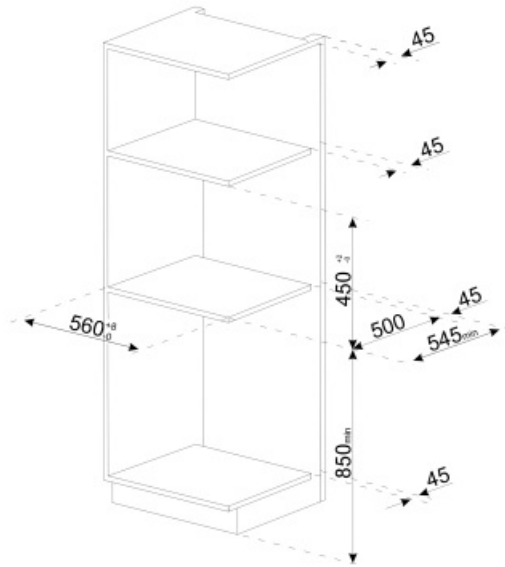

Tekniske egenskaper

Kaffegrut seksjon	Ja	Krus holder	Ja, varmet
Pre-Jordet Kaffe Kammer	Ja	Varmesystem	Termoblokk + damp
Avtagbar vannbeholder	Ja	Kvern	Rustfritt stål kjegleformet kvern
Avfallsbeholder for kaffegrut	Ja (14 single, 7 dobbel)	Pumpetrykk	15 bar
Høydejusterbar kaffeutløp	Ja, 85-142 mm	Vannbeholder kapasitet	2.50 l
Steam dispenser	Ja	Kontainerkapasitet for kaffe	350 g
Dryppskål	Ja	Lystype	LED
Flyttbar melk karaffel	Ja	Lys	4
Thermal carafe	Ja	Installasjon	På teleskopskinner

Elektrisk tilkobling

Nominell effekt	1350 W	Frekvens (Hz)	50-60 Hz
Nåværende	5,6 A	Lengde på ledning	180 cm
Spenning (V)	220-240 V		

Logistisk informasjon

Bredde (mm)	595 mm	Høyde (mm)	455 mm
Dybde (mm)	470 mm		