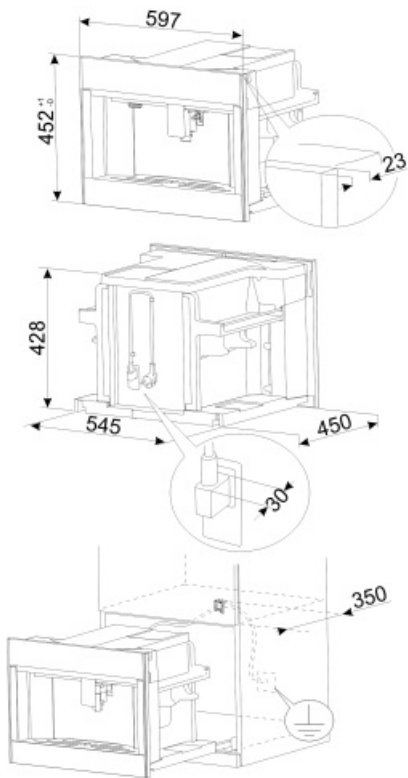

Tekniske egenskaper

Kaffegrut seksjon	Ja	Krus holder	Ja, varmet
Pre-Jordet Kaffe Kammer	Ja	Varmesystem	Termoblokk + damp
Avtagbar vannbeholder	Ja	Kvern	Rustfritt stål kjegleformet kvern
Avfallsbeholder for kaffegrut	Ja (14 single, 7 dobbel)	Pumpetrykk	15 bar
Høydejusterbar kaffeutløp	Ja, 85-142 mm	Vannbeholder kapasitet	2.50 l
Steam dispenser	Ja	Kontainerkapasitet for kaffe	350 g
Dryppskål	Ja	Lystype	LED
Flyttbar melk karaffel	Ja	Lys	4
Thermal carafe	Ja	Installasjon	På teleskopskinner

Elektrisk tilkobling

Nominell effekt	1350 W	Frekvens (Hz)	50-60 Hz
Nåværende	5.6 A	Lengde på ledning	180 cm
Spenning (V)	220-240 V		

Logistisk informasjon

Bredde (mm)	595 mm	Høyde (mm)	455 mm
Dybde (mm)	470 mm		