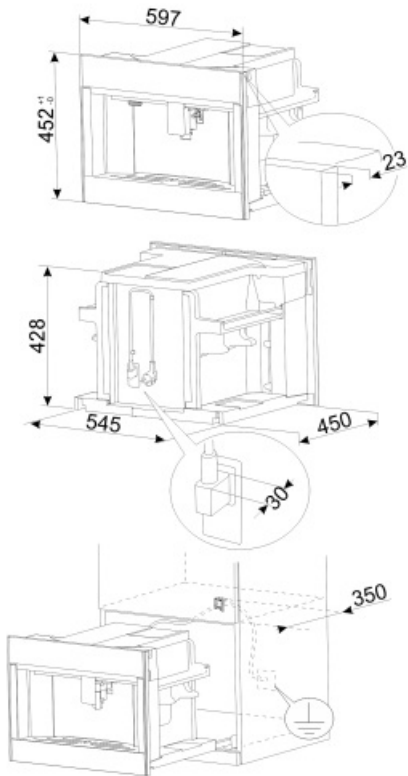

Tekniske egenskaper

Kaffegrut seksjon	Ja	Krus holder	Ja, varmet
Pre-Jordet Kaffe Kammer	Ja	Varmesystem	Termoblokk + damp
Avtagbar vannbeholder	Ja	Kvern	Rustfritt stål kjegleformet kvern
Avfallsbeholder for kaffegrut	Ja (14 single, 7 dobbel)	Pumpetrykk	15 bar
Høydejusterbar kaffeutløp	Ja, 85-142 mm	Vannbeholder kapasitet	2.50 l
Steam dispenser	Ja	Kontainerkapasitet for kaffe	350 g
Dryppskål	Ja	Lystype	LED
Flyttbar melk karaffel	Ja	Lys	4
Thermal carafe	Ja	Installasjon	På teleskopskinner

Elektrisk tilkobling

Nominell effekt	1350 W	Frekvens (Hz)	50-60 Hz
Nåværende	5,6 A	Lengde på ledning	180 cm
Spenning (V)	220-240 V		

Logistisk informasjon

Bredde (mm)	595 mm	Høyde (mm)	455 mm
Dybde (mm)	470 mm		