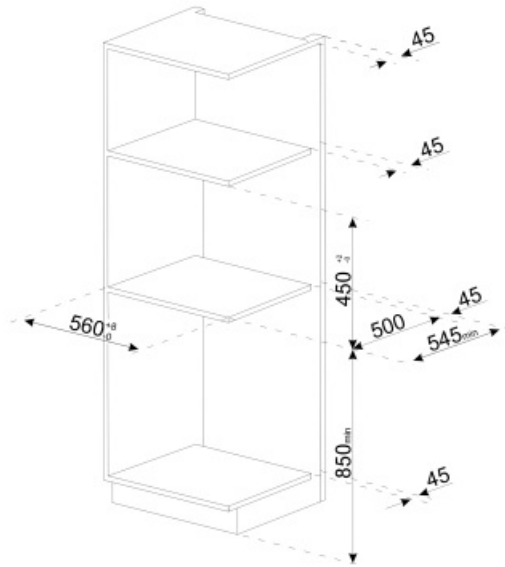

Technische specificaties

Compartiment gemalen koffie	Ja	Kopjes houder	Ja, verwarmd
Compartiment gemalen koffie	Ja	Warmte systeem	Thermoblock + stomer
Uitneembaar waterreservoir	Ja	Koffie maler	Semiprofessionele inox konische molen
Afvalbakje verwerkte koffie	Ja (14 enkele koffies, 7 dubbele koffies)	Druk	15 bar
Koffie-uitloop aanpasbaar in hoogte	Ja, 85-142 mm	Volume waterreservoir	2,40 l
Stoom dispenser	Ja	Capaciteit gemalen koffie compartiment	350 g
Afdruipbakje	Ja	Type lamp	LED
Uitneembaar melkreservoir	Ja	Indicatoren (lampjes)	4
Thermische karaf	Inox 0,5 l met AutoClean systeem	Installatie	Op telescopische geleiders met zachte sluiting

Elektrische aansluiting

Nominale aansluitwaarde	1350 W	Frequentie	50-60 Hz
Stroom	5,6 A	Lengte voedingskabel	180 cm
Spanning (V)	220-240 V		

Logistieke informatie

Breedte product (mm)	595 mm	Hoogte	455 mm
Diepte product (mm)	470 mm		