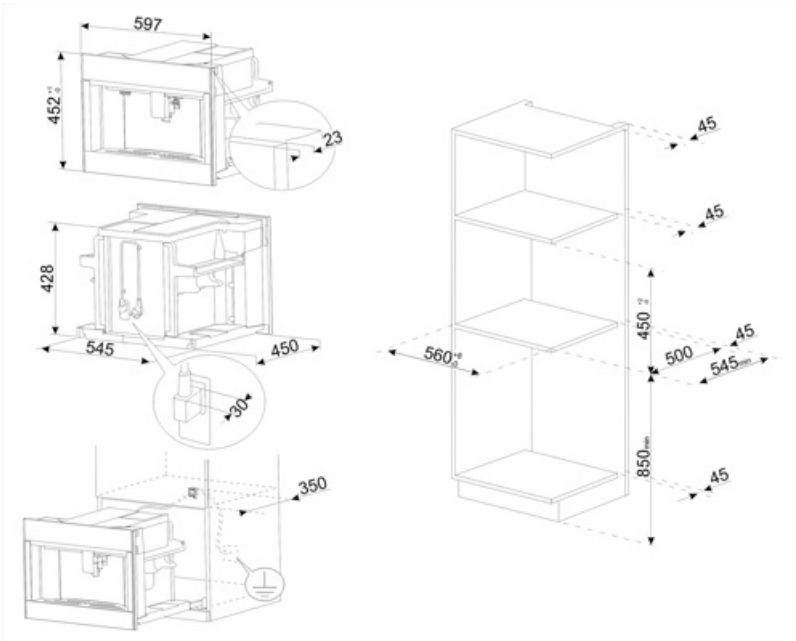

Technische specificaties

Compartiment gemalen koffie	Ja	Kopjes houder	Ja, verwarmd
Compartiment gemalen koffie	Ja	Warmte systeem	Thermoblock + stomer
Uitneembaar waterreservoir	Ja	Koffie maler	Semiprofessionele inox konische molen
Afvalbakje verwerkte koffie	Ja (14 enkele koffies, 7 dubbele koffies)	Druk	15 bar
Koffie-uitloop aanpasbaar in hoogte	Ja, 85-142 mm	Volume waterreservoir	2.50 l
Stoom dispenser	Ja	Capaciteit gemalen koffie compartiment	350 g
Afdruipbakje	Ja	Type lamp	LED
Uitneembaar melkreservoir	Ja	Indicatoren (lampjes)	4
Thermische karaf	Inox 0,5 l met AutoClean systeem	Installatie	Op telescopische geleiders met zachte sluiting

Elektrische aansluiting

Stekker	Nee	Spanning (V)	220-240 V
Nominale aansluitwaarde	1350 W	Frequentie	50-60 Hz
Stroom	5.6 A	Lengte voedingskabel	180 cm

Logistieke informatie

Breedte product (mm)	595 mm	Hoogte	455 mm
Diepte product (mm)	470 mm		