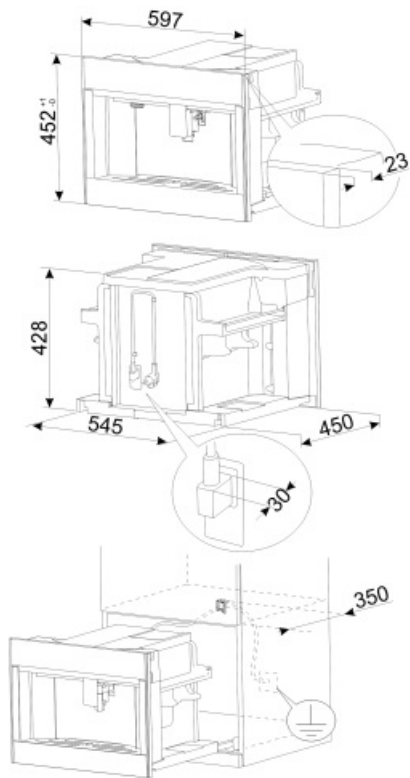

Technische specificaties

Compartiment gemalen koffie	Ja	Kopjes houder	Ja, verwarmd
Compartiment gemalen koffie	Ja	Warmte systeem	Thermoblock + stomer
Uitneembaar waterreservoir	Ja	Koffie maler	Semiprofessionele inox konische molen
Afvalbakje verwerkte koffie	Ja (14 enkele koffies, 7 dubbele koffies)	Druk	15 bar
Koffie-uitloop aanpasbaar in hoogte	Ja, 85-142 mm	Volume waterreservoir	2,40 l
Stoom dispenser	Ja	Capaciteit gemalen koffie compartiment	350 g
Afdruipbakje	Ja	Type lamp	LED
Uitneembaar melkreservoir	Ja	Indicatoren (lampjes)	4
Thermische karaf	Inox 0,5 l met AutoClean systeem	Installatie	Op telescopische geleiders met zachte sluiting

Elektrische aansluiting

Nominale aansluitwaarde	1350 W	Frequentie	50-60 Hz
Stroom	5,6 A	Lengte voedingskabel	180 cm
Spanning (V)	220-240 V		

Logistieke informatie

Breedte product (mm)	595 mm	Hoogte	455 mm
Diepte product (mm)	470 mm		