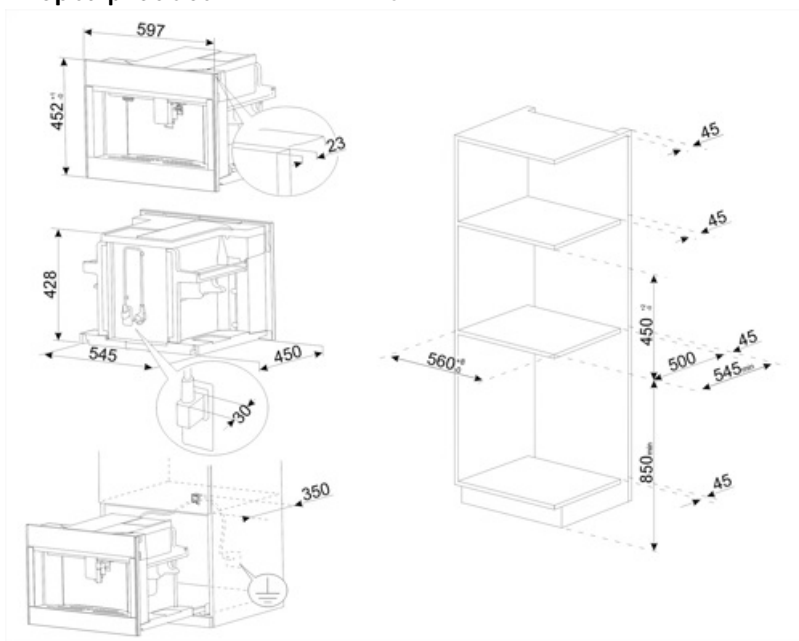

Breedte product

595 mm

Hoogte product

455 mm

Diepte product

470 mm

Accessoires niet inbegrepen

KITCABLE90UK