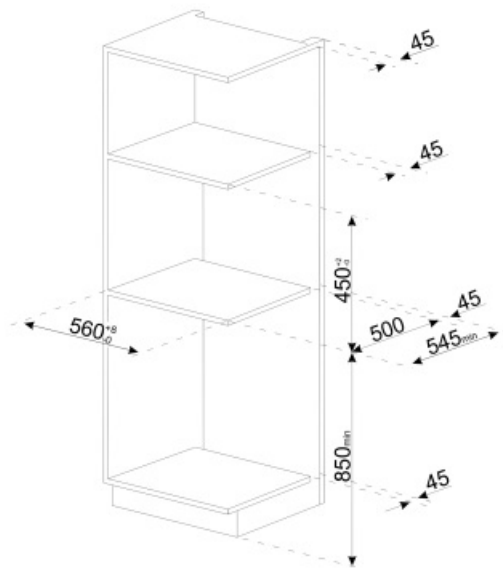

Technische specificaties

Bonen reservoir	Ja	Kopjes houder	Ja, verwarmd
Gemalen koffiereservoir	Ja	Verwarmingssysteem	Thermoblock + Steamer
Uitneembaar waterreservoir	Ja	Grinder	Semiprofessionele roestvrijstalen conische maalschijf
Afvalcontainer voor gebruikte koffie	Yes (14 single, 7 double)	Pompdruksysteem	15 bar
Koffietuit met hoogteverstelling	Yes, 85-142 mm	Inhoud waterreservoir	2.40 l
Stoom dispenser	Ja	Koffiebonen reservoir	350 g
Opvangschaal	Ja	Soort verlichting	Led
Uitneembare melkkan	Ja	Verlichting	4
Thermokan	Ja, RVS 0,5 L met autoclean systeem	Installatie	Op telescopische geleiders met soft close

Elektrische aansluiting

Aansluitwaarde	1350 W	Frequency (Hz)	50-60 Hz
Stroom	5.6 A	Lengte voedingskabel	180 cm
Spanning (V)	220-240 V		

Logistieke informatie

Breedte product	595 mm	Hoogte product	455 mm
Diepte product	470 mm		