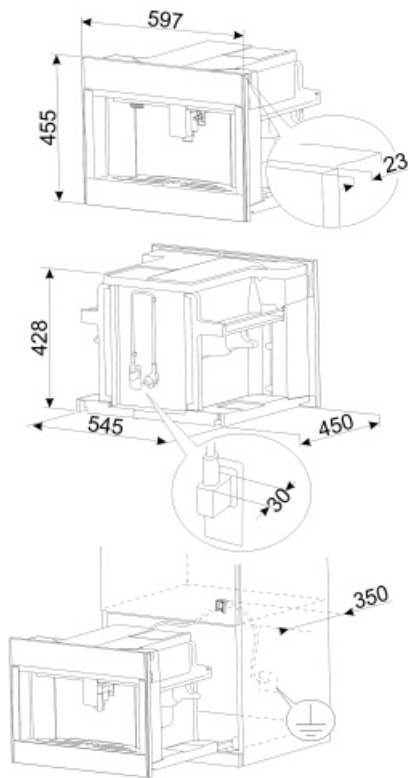

Technische specificaties

Bonen reservoir	Ja	Kopjes houder	Ja, verwarmd
Gemalen koffiereservoir	Ja	Verwarmingssysteem	Thermoblock + Steamer
Uitneembaar waterreservoir	Ja	Grinder	Semiprofessionele roestvrijstalen conische maalschijf
Afvalcontainer voor gebruikte koffie	Yes (14 single, 7 double)	Pompdruksysteem	15 bar
Koffietuit met hoogteverstelling	Yes, 85-142 mm	Inhoud waterreservoir	2.40 l
Stoom dispenser	Ja	Koffiebonen reservoir	350 g
Opvangschaal	Ja	Soort verlichting	Led
Uitneembare melkkan	Ja	Verlichting	4
Thermokan	Ja, RVS 0,5 L met autoclean systeem	Installatie	Op telescopische geleiders met soft close

Elektrische aansluiting

Aansluitwaarde	1350 W	Frequency (Hz)	50-60 Hz
Stroom	5.6 A	Lengte voedingskabel	180 cm
Spanning (V)	220-240 V		

Logistieke informatie

Breedte product	595 mm	Hoogte product	455 mm
Diepte product	470 mm		