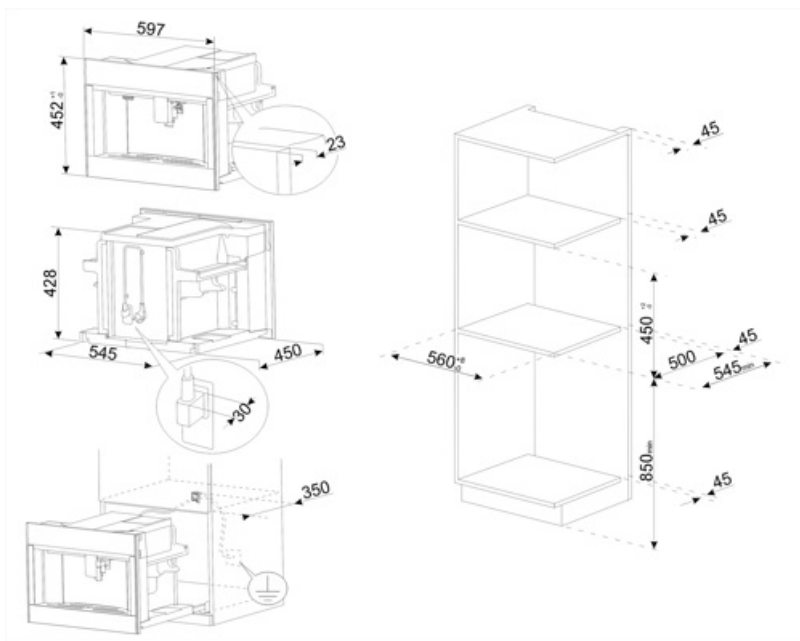

Technische specificaties

Bonen reservoir	Ja	Kopjes houder	Ja, verwarmd
Gemalen koffiereservoir	Ja	Verwarmingssysteem	Thermoblock + stomer
Uitneembaar waterreservoir	Ja	Koffie maler	Semiprofessionele roestvrijstalen conische maalschijf
Afvalcontainer voor gebruikte koffie	Ja (14 enkele koffies, 7 dubbele koffies)	Pompdruksysteem	15 bar
Koffietuit met hoogteverstelling	Ja, 85-142 mm	Inhoud waterreservoir	2,50 l
Stoom dispenser	Ja	Koffiebonen reservoir	350 g
Opvangschaal	Ja	Soort verlichting	Led
Uitneembare melkkan	Ja	Verlichting	4
Thermokan	Ja, RVS 0,5 L met autoclean systeem	Installatie	Op telescopische geleiders met soft close

Elektrische aansluiting

Stekker	Nee	Spanning (V)	220-240 V
Aansluitwaarde	1350 W	Frequentie	50-60 Hz
Stroom	5,6 A	Lengte voedingskabel	180 cm

Logistieke informatie

Breedte product	595 mm	Hoogte product	455 mm
Diepte product	470 mm		