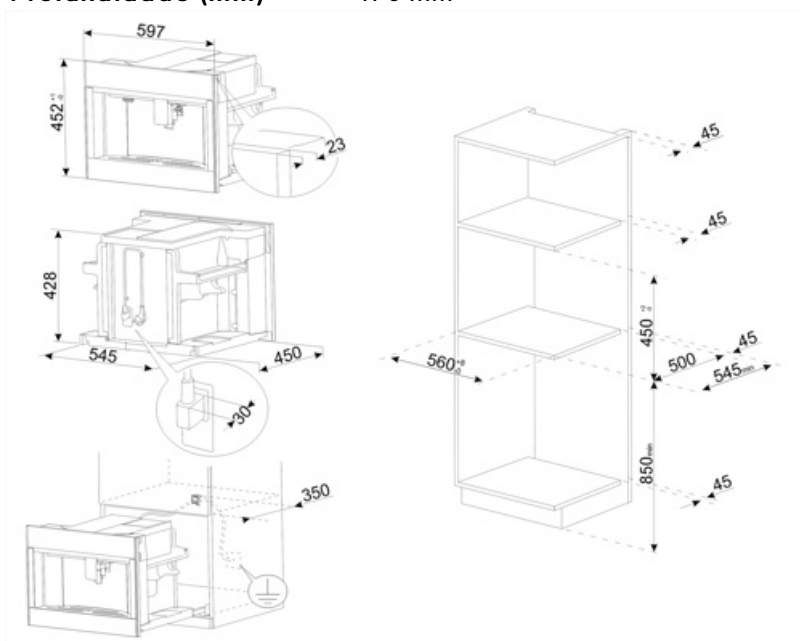

Especificações técnicas

Depósito para café em grão	Sim	Prateleiras para chávenas	Sim, aquecidas
Depósito para café moído	Sim	Sistema de aquecimento	Termobloco + Vapor
Depósito da água removível	Sim	Moinho	Semiprofissional, cónico e em aço inox
Depósito de borras do café removível	Para 14 cafés (7 duplos)	Pressão da bomba de água	15 bar
Dispensador de café ajustável para chávena longa ou curta	Sim, 85-142 mm	Capacidade do depósito de água	2.50 l

Dispensador de vapor para cappuccino	Sim	Capacidade do depósito do grão	350 g
Tabuleiro de recolha de gotas	Sim	Tipo de iluminação	LEDs
Jarro para o leite removível	Sim	Iluminação	4
Garrafa térmica	Sim, 0,5 L, em aço inox com sistema autolimpeza	Instalação	Guias telescópicas soft close

Ligação elétrica

Potência elétrica nominal	1350 W	Frequência (Hz)	50-60 Hz
Corrente (Amperes)	5,6 A	Comprimento do cabo de alimentação	180 cm
Tensão (Volts)	220-240 V		

Dados de logística

Largura	595 mm	Altura	455 mm
Profundidade (mm)	470 mm		