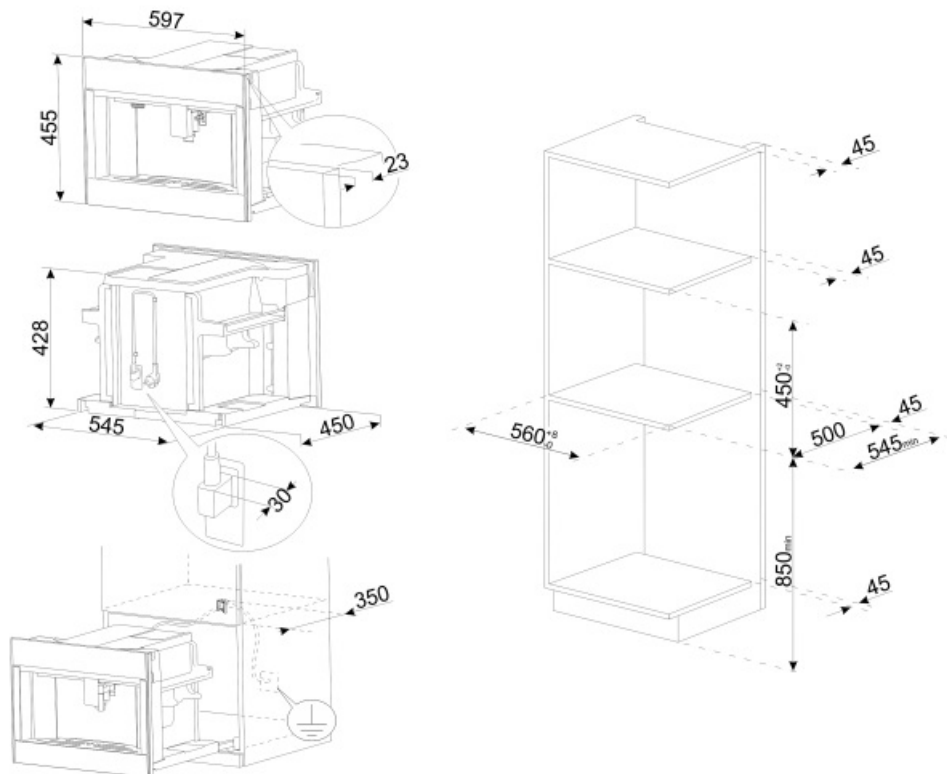

Profundidade do produto (mm) 470 mm