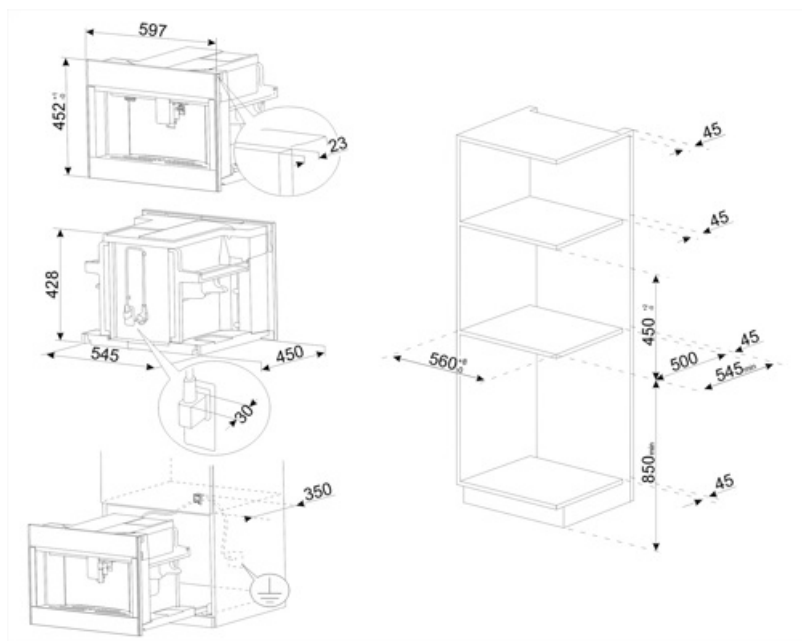

Глубина изделия (мм) 470 мм