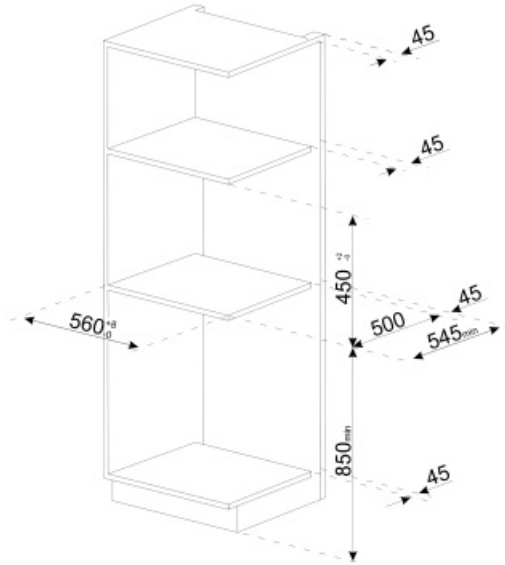

Технические характеристики

Емкость для кофе в зернах	Да	Держатель чашек	Да, с подогревом
Емкость для молотого кофе	Да	Нагревательная система	Термоблок + парогенератор
Съемный контейнер для воды	Да	Кофемашины	Коническая кофемолка из нержавеющей стали
Съемный контейнер для кофейного жмыха	Да (14 чашек кофе, или 7 двойных чашек кофе)	Давление помпы	15 bar
Регулируемый по высоте дозатор кофе	Да, 85 - 142 мм	Объем резервуара для воды	2.50 л
Подача пара	Да	Контейнер для кофе в зернах	350 г
Поддон для сбора капель	Да	Тип подсветки	LED
Съемный резервуар для молока	Да	Лампы подсветки	4
Термический кувшин	Да	Установка	Телескопические направляющие с закрыванием soft-close

Электрическое подключение

Номинальная мощность	1350 Вт	Частота тока	50-60 Гц
Сила тока	5,6 А	Длина электрического кабеля	180 см
Напряжение	220-240 В		

Логистическая информация

Ширина изделия (мм)	595 мм	Высота продукта (мм)	455 мм
Глубина изделия (мм)	470 мм		