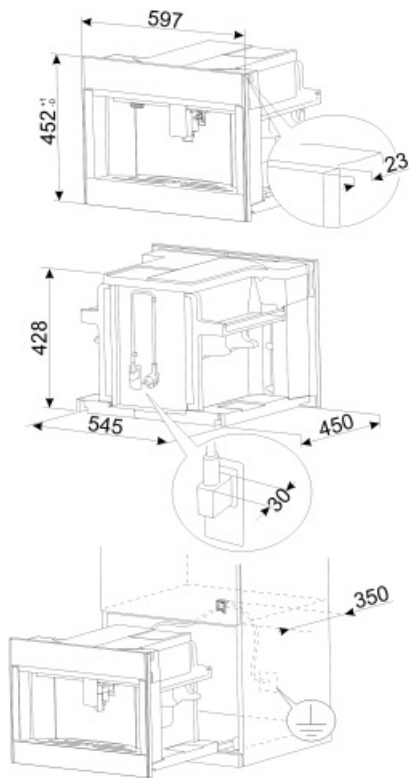

Технические характеристики

Емкость для кофе в зернах	Да	Держатель чашек	Да, с подогревом
Емкость для молотого кофе	Да	Нагревательная система	Термоблок + парогенератор
Съемный контейнер для воды	Да	Кофемашины	Коническая кофемолка из нержавеющей стали
Съемный контейнер для кофейного жмыха	Да (14 чашек кофе, или 7 двойных чашек кофе)	Давление помпы	15 bar
Регулируемый по высоте дозатор кофе	Да, 85 - 142 мм	Емкость для воды	2.40 л
Подача пара	Да	Резервуар для кофе в зернах	350 г
Поддон для сбора капель	Да	Тип подсветки	LED
Съемный резервуар для молока	Да	Лампы подсветки	4
Термический кувшин	Да	Установка	Телескопические направляющие с закрыванием soft-close

Электрическое подключение

Номинальная мощность	1350 Вт	Частота тока	50-60 Гц
Сила тока	5.6 А	Длина электрического кабеля	180 см
Напряжение	220-240 В		

Логистическая информация

Ширина изделия (мм)	595 мм	Высота продукта (мм)	455 мм
Глубина изделия (мм)	470 мм		