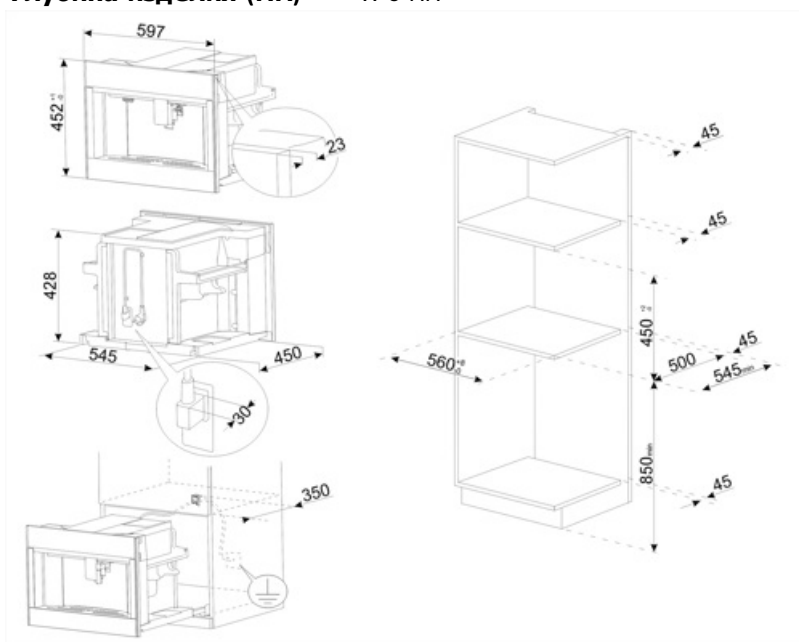

Технические характеристики

Емкость для кофе в зернах	Да	Держатель чашек	Да, с подогревом
Емкость для молотого кофе	Да	Нагревательная система	Термоблок + парогенератор
Съемный контейнер для воды	Да	Кофемашины	Коническая кофемолка из нержавеющей стали
Съемный контейнер для кофейного жмыха	Да (14 чашек кофе, или 7 двойных чашек кофе)	Давление помпы	15 bar
Регулируемый по высоте дозатор кофе	Да, 85 - 142 мм	Объем резервуара для воды	2.50 л
Подача пара	Да	Контейнер для кофе в зернах	350 г

Номинальная мощность	1350 Вт	Частота тока	50-60 Гц
Сила тока	5.6 А	Длина электрического кабеля	180 см
Напряжение	220-240 В		

Логистическая информация

Ширина изделия (мм)	595 мм	Высота продукта (мм)	455 мм
Глубина изделия (мм)	470 мм		