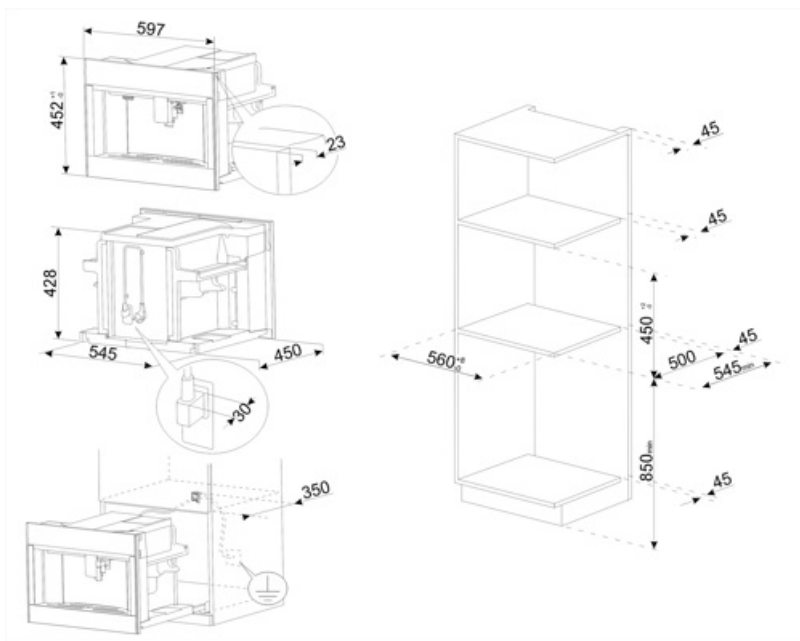

Teknik özellikler

| | | | |
|------------------------------------------|---------------------------------------------------------|---------------------------------------|------------------------------------------------|
| Kahve çekirdekleri bölmesi | Evet | Bardaklık Isıtma sistemi | Evet, ısındı |
| Öğütülmüş kahve bölmesi | Evet | Öğütücü | Termoblok + Buharlı Pişirici |
| Çıkarılabilir su haznesi | Evet | Pompa basıncı | Yarı profesyonel paslanmaz çelik konik öğütücü |
| Kullanılmış kahve atıkları kabı | Evet (14 tek, 7 çift) | Su haznesi kapasitesi | 15 bar |
| Yüksekliği ayarlanabilir kahve çıkış ucu | Evet, 85-142 mm | Kahve çekirdekleri haznesi kapasitesi | 2,50 l |
| Buhar dağıtıcı | Evet | Lamba Tipi | 350 g |
| Damlama haznesi | Evet | Lambalar | LED |
| Çıkarılabilir süt kabı | Evet | Kurulum | 4 |
| Termal sürahi | Evet, paslanmaz çelik 0,5 L kendini temizleyen sistemli | | Yumuşak kapanmalı teleskopik raylarda |

Lojistik Bilgisi

| | | | |
|---------------|--------|----------------|--------|
| Genişlik (mm) | 595 mm | Yükseklik (mm) | 455 mm |
| Derinlik (mm) | 470 mm | | |

Compatible Accessories

KITCABLE90UK

IEC konektörlü ve İngiliz fişli kablo