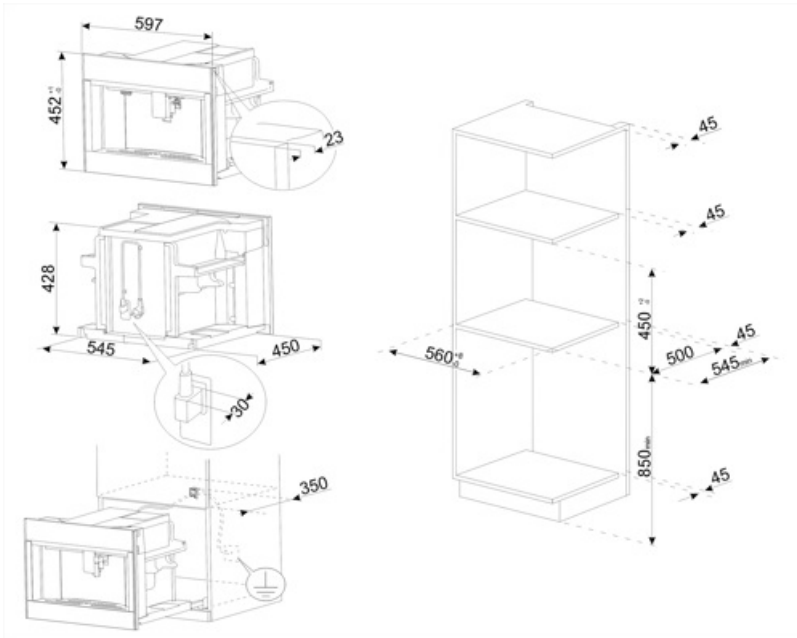

Довжина (мм) 595 мм

Висота (мм) 455 мм

Глибина виробу (мм) 470 мм

Compatible Accessories

KITCABLE90UK

Кабель с вилкой IEC и вилкой UK

Symbols glossary

 <p>Ополаскивание: происходит автоматическое ополаскивание горячей водой при включении кофемашины.</p>	 <p>Автоматическое включение: можно запрограммировать автоматическое включение машины, чтобы она была готова к использованию к требуемому времени.</p>
 <p>Температура заваривания от 88 до 96°C.</p>	 <p>Три уровня регулируемой температуры кофе позволяют приготовить кофе нужной температуры.</p>
 <p>Полупрофессиональный парогенератор со специальным нагревательным элементом для управления выходом пара. Подходит для таких рецептов, как горячий шоколад, пунш, бомбардино, глнтвейн.</p>	 <p>Типы кофе: Вы можете приготовить следующие виды кофе: ристретто-корто (маленькая порция) / нормале (средняя порция) / лунго (большая порция).</p>
 <p>Функция двойной кофе позволяет приготовить два эспрессо одновременно всего за один цикл заваривания.</p>	 <p>Кофе в зернах: вы можете использовать кофейные зерна в кофемашине с возможностью регулировки степени помола.</p>
 <p>Встроенный подогреватель чашей</p>	 <p>Функция удаления накипи: необходима для удаления излишков известняка в резервуаре и обеспечения правильной работы продукта. О необходимости выполнения этой операции сообщит сам продукт.</p>
 <p>Фронтальный подход: можно добраться до любой точки машины и извлечь любые компоненты одной рукой.</p>	 <p>Температура молочной пены 60°C.</p>
 <p>Коническая кофемолка из нержавеющей стали.</p>	 <p>Молотый кофе: вы можете использовать молотый кофе или кофейные зерна в кофемашине с возможностью регулировки степени помола.</p>
 <p>Компактные приборы высотой 45 см - идеальное решение для удовлетворения функциональных требований кухонных гарнитуров небольшой высоты. Доступный в нескольких типах и в различных стилях.</p>	 <p>Горячая вода: кофеварка может приготовить горячую воду для чая или других горячих напитков.</p>
 <p>5 уровней регулируемой крепости кофе. Эта функция позволяет регулировать количество молотых зерен в любом цикле заваривания.</p>	 <p>Пять уровней количества кофе: эспрессо, нормальный, лунго, двойной лунго и американо.</p>
 <p>13 степеней помола</p>	 <p>Машина гарантує приготування різних напоїв: еспресо, кава, лонг, 2 x еспресо, еспресо маккіато, американо, капучино, капучино мікс, латте, латте маккіато, гаряче молоко, лате білий, гаряча вода.</p>
 <p>Молочная пена регулируется с помощью ручки термического кувшина.</p>	 <p>Термо графин из нержавеющей стали гарантирует сохранение свежести молока дольше. Оснащен системой автоматической очистки и ручкой для регулировки молочной пены, его можно мыть в посудомоечной машине.</p>