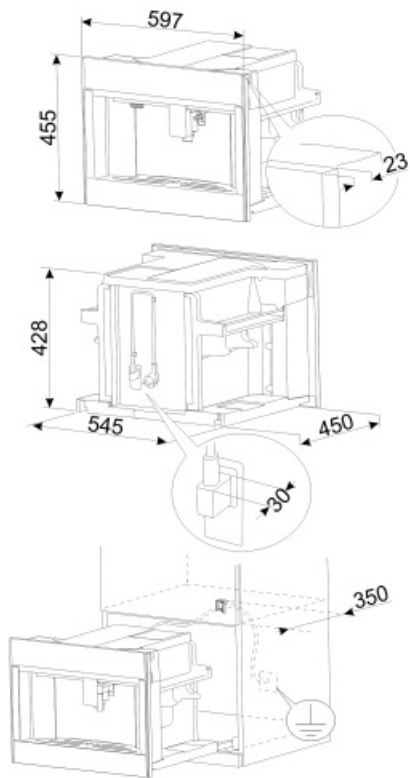

## מאפיינים טכניים

תא לגריירי קפה	כן	<b>מערכת חום</b>	תרמובלוק + סיר אידוי
תא קפה טחון	כן	<b>מטחנה</b>	מטחנה קובית נירוסטה מקצועית למחצה
מכל מים נתיק	כן	<b>לחץ משאבה</b>	15 bar
מכל פסולת לקפה משומש	כן (14 יחידים, 7 כפולים)	<b>קיבולת מכל מים</b>	2.40 l
פיית קפה עם כוונן גובה	כן, 85-142 מ"מ	<b>קיבולת מכל גריירי קפה</b>	350 g
מתקן קיטור	כן	<b>סוג נורה</b>	LED
מגש עודפים	כן	<b>נורות</b>	4
קנקן חלב נתיק	כן	<b>התקנה</b>	מסילות טלסקופיות עם סגירה רכה
קרף תרמי	כן, נירוסטה 0.5 ליטר עם מערכת ניקוי אוטומטית	<b>גישה מלפנים</b>	כן
מחזיק ספלים	כן, מחומם		

## מידע לוגיסטי

(רוחב מ"מ)	595 mm	(גובה מ"מ)	455 mm
(עומק מ"מ)	470 mm		

---