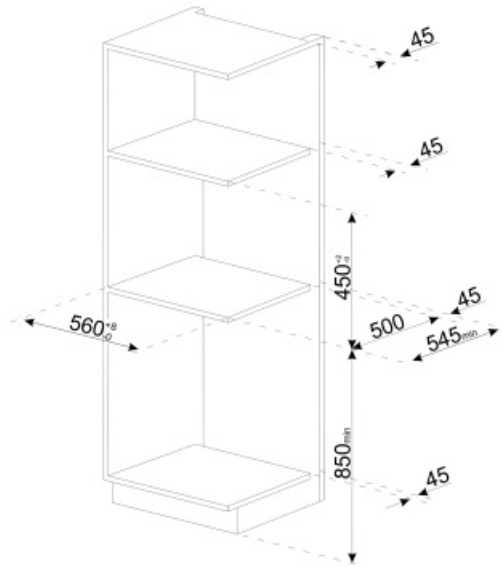

## מאפיינים טכניים

תא לגריירי קפה	כן	<b>מערכת חום</b>	תרמובלוק + סיר אידוי
תא קפה טחון	כן	<b>מטחנה</b>	מטחנה קובית נירוסטה מקצועית למחצה
מכל מים נתיק	כן	<b>לחץ משאבה</b>	15 bar
מכל פסולת לקפה משומש	כן (14 יחידים, 7 כפולים)	<b>קיבולת מכל מים</b>	2.40 l
פיית קפה עם כוונן גובה	כן, 85-142 מ"מ	<b>קיבולת מכל גריירי קפה</b>	350 g
מתקן קיטור	כן	<b>סוג נורה</b>	LED
מגש עודפים	כן	<b>נורות</b>	4
קנקן חלב נתיק	כן	<b>התקנה</b>	מסילות טלסקופיות עם סגירה רכה
קרף תרמי	כן, נירוסטה 0.5 ליטר עם מערכת ניקוי אוטומטית	<b>גישה מלפנים</b>	כן
מחזיק ספלים	כן, מחומם		

## מידע לוגיסטי

(רוחב מ"מ)	595 mm	(גובה מ"מ)	455 mm
(עומק מ"מ)	470 mm		

---