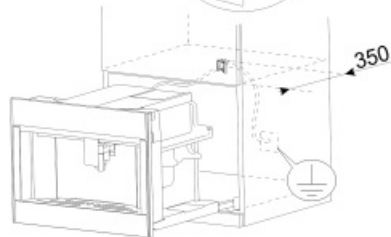

Largura 595 mm
Profundidade do produto (mm) 470 mm

Altura 455 mm