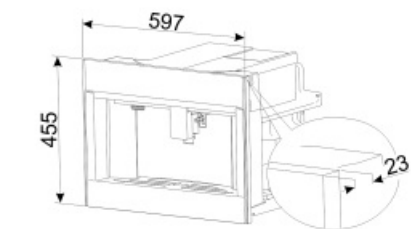

Largura 595 mm
Profundidade do produto (mm) 470 mm

Altura 455 mm