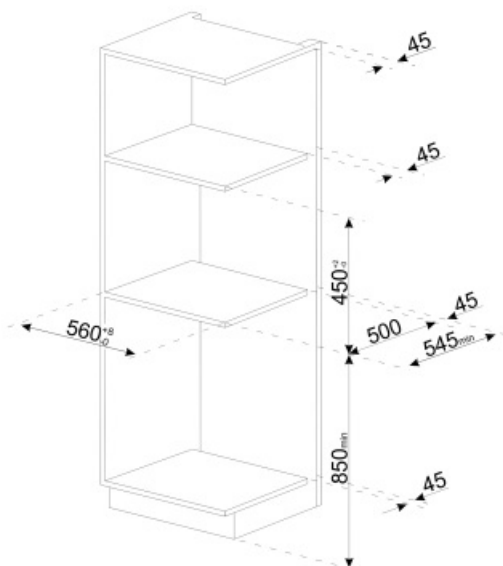

Largura 595 mm
Profundidade do produto (mm) 470 mm

Altura 455 mm