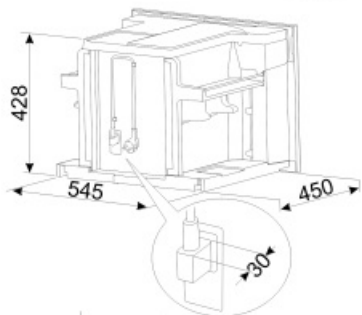

Largura 595 mm
Profundidade do produto (mm) 470 mm

Altura 455 mm