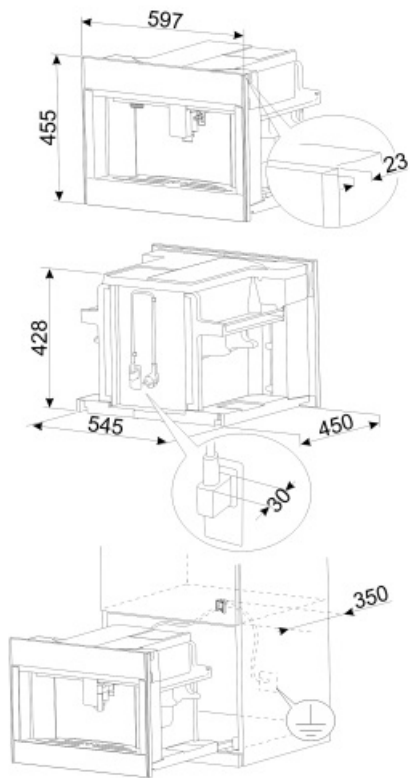

Технические характеристики

Емкость для кофе в зернах	Да	Нагревательная система	Термоблок + парогенератор
Емкость для молотого кофе	Да	Кофемашины	Коническая кофемолка из нержавеющей стали
Съемный контейнер для воды	Да	Давление помпы	15 bar
Съемный контейнер для кофейного жмыха	Да (14 чашек кофе, или 7 двойных чашек кофе)	Объем резервуара для воды	2.40 л
Регулируемый по высоте дозатор кофе	Да, 85 - 142 мм	Контейнер для кофе в зернах	350 г
Подача пара	Да	Тип подсветки	LED
Поддон для сбора капель	Да	Лампы подсветки	4
Съемный резервуар для молока	Да	Установка	Телескопические направляющие с закрыванием soft-close
Термический кувшин	Да	Фронтальный подход	Да
Держатель чашек	Да, с подогревом		

Электрическое подключение

Номинальная мощность	1350 Вт	Частота тока	50-60 Гц
Сила тока	5.6 А	Длина электрического кабеля	180 см
Напряжение	220-240 В		

Логистическая информация

Ширина изделия (мм)	595 мм	Высота продукта (мм)	455 мм
Глубина изделия (мм)	470 мм		