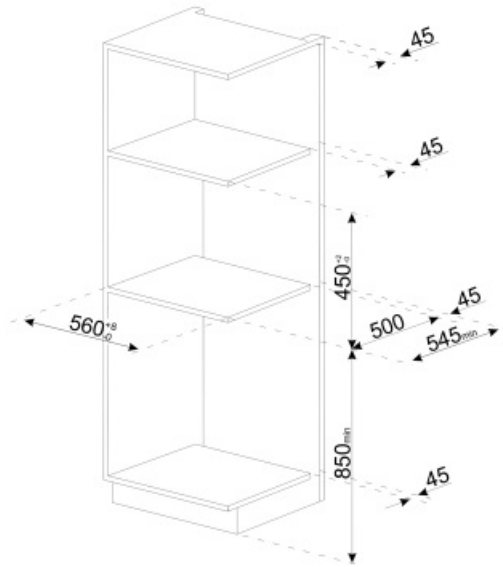

Технические характеристики

Емкость для кофе в зернах	Да	Нагревательная система	Термоблок + парогенератор
Емкость для молотого кофе	Да	Кофемашины	Коническая кофемолка из нержавеющей стали
Съемный контейнер для воды	Да	Давление помпы	15 bar
Съемный контейнер для кофейного жмыха	Да (14 чашек кофе, или 7 двойных чашек кофе)	Объем резервуара для воды	2.40 л
Регулируемый по высоте дозатор кофе	Да, 85 - 142 мм	Контейнер для кофе в зернах	350 г
Подача пара	Да	Тип подсветки	LED
Поддон для сбора капель	Да	Лампы подсветки	4
Съемный резервуар для молока	Да	Установка	Телескопические направляющие с закрыванием soft-close
Термический кувшин	Да	Фронтальный подход	Да
Держатель чашек	Да, с подогревом		

Электрическое подключение

Номинальная мощность	1350 Вт	Частота тока	50-60 Гц
Сила тока	5.6 А	Длина электрического кабеля	180 см
Напряжение	220-240 В		

Логистическая информация

Ширина изделия (мм)	595 мм	Высота продукта (мм)	455 мм
Глубина изделия (мм)	470 мм		