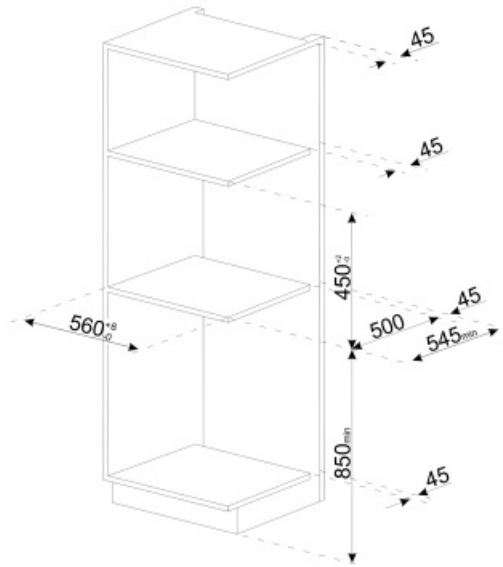

## Технические характеристики

<b>Емкость для кофе в зернах</b>	Да	<b>Нагревательная система</b>	Термоблок + парогенератор
<b>Емкость для молотого кофе</b>	Да	<b>Кофемашины</b>	Коническая кофемолка из нержавеющей стали
<b>Съемный контейнер для воды</b>	Да	<b>Давление помпы</b>	15 bar
<b>Съемный контейнер для кофейного жмыха</b>	Да (14 чашек кофе, или 7 двойных чашек кофе)	<b>Объем резервуара для воды</b>	2.40 л
<b>Регулируемый по высоте дозатор кофе</b>	Да, 85 - 142 мм	<b>Контейнер для кофе в зернах</b>	350 г
<b>Подача пара</b>	Да	<b>Тип подсветки</b>	LED
<b>Поддон для сбора капель</b>	Да	<b>Лампы подсветки</b>	4
<b>Съемный резервуар для молока</b>	Да	<b>Установка</b>	Телескопические направляющие с закрыванием soft-close
<b>Термический кувшин</b>	Да	<b>Фронтальный подход</b>	Да
<b>Держатель чашек</b>	Да, с подогревом		

## Логистическая информация

<b>Ширина изделия (мм)</b>	595 мм	<b>Высота продукта (мм)</b>	455 мм
<b>Глубина изделия (мм)</b>	470 мм		

---