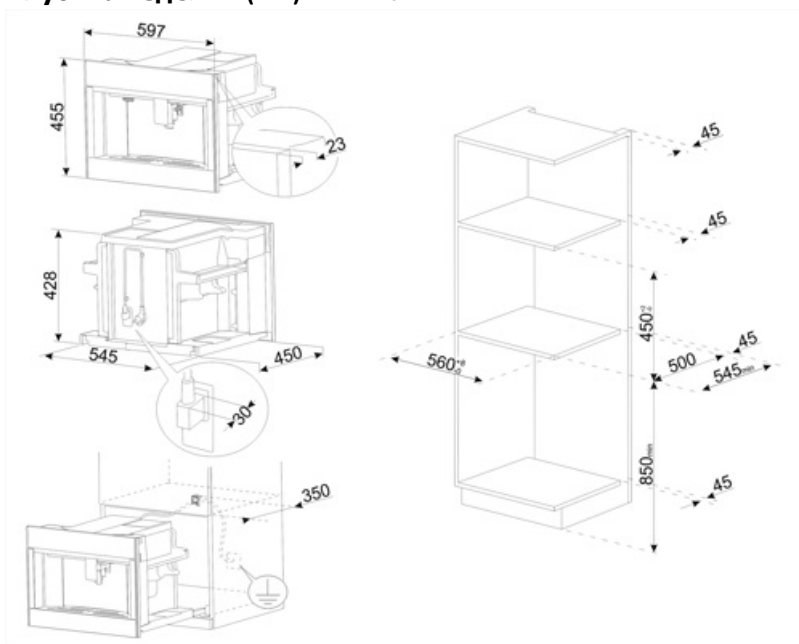

Технические характеристики

Емкость для кофе в зернах	Да	Нагревательная система	Термоблок + парогенератор
Емкость для молотого кофе	Да	Кофемашины	Коническая кофемолка из нержавеющей стали
Съемный контейнер для воды	Да	Давление помпы	15 bar
Съемный контейнер для кофейного жмыха	Да (14 чашек кофе, или 7 двойных чашек кофе)	Объем резервуара для воды	2.40 л
Регулируемый по высоте дозатор кофе	Да, 85 - 142 мм	Контейнер для кофе в зернах	350 г
Подача пара	Да	Тип подсветки	LED

Электрическое подключение

Номинальная мощность	1350 Вт	Частота тока	50-60 Гц
Сила тока	5,6 А	Длина электрического кабеля	180 см
Напряжение	220-240 В		

Логистическая информация

Ширина изделия (мм)	595 мм	Высота продукта (мм)	455 мм
Глубина изделия (мм)	470 мм		