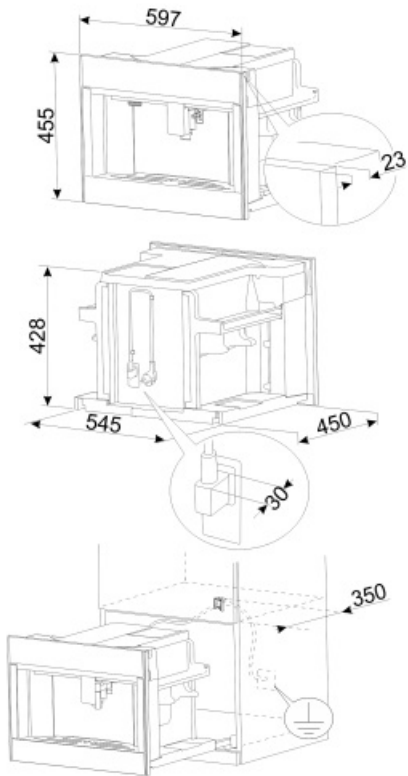

## Технические характеристики

<b>Емкость для кофе в зернах</b>	Да	<b>Нагревательная система</b>	Термоблок + парогенератор
<b>Емкость для молотого кофе</b>	Да	<b>Кофемашины</b>	Коническая кофемолка из нержавеющей стали
<b>Съемный контейнер для воды</b>	Да	<b>Давление помпы</b>	15 bar
<b>Съемный контейнер для кофейного жмыха</b>	Да (14 чашек кофе, или 7 двойных чашек кофе)	<b>Объем резервуара для воды</b>	2.40 л
<b>Регулируемый по высоте дозатор кофе</b>	Да, 85 - 142 мм	<b>Контейнер для кофе в зернах</b>	350 г
<b>Подача пара</b>	Да	<b>Тип подсветки</b>	LED
<b>Поддон для сбора капель</b>	Да	<b>Лампы подсветки</b>	4
<b>Съемный резервуар для молока</b>	Да	<b>Установка</b>	Телескопические направляющие с закрыванием soft-close
<b>Термический кувшин</b>	Да	<b>Фронтальный подход</b>	Да
<b>Держатель чашек</b>	Да, с подогревом		

## Логистическая информация

<b>Ширина изделия (мм)</b>	595 мм	<b>Высота продукта (мм)</b>	455 мм
<b>Глубина изделия (мм)</b>	470 мм		

---