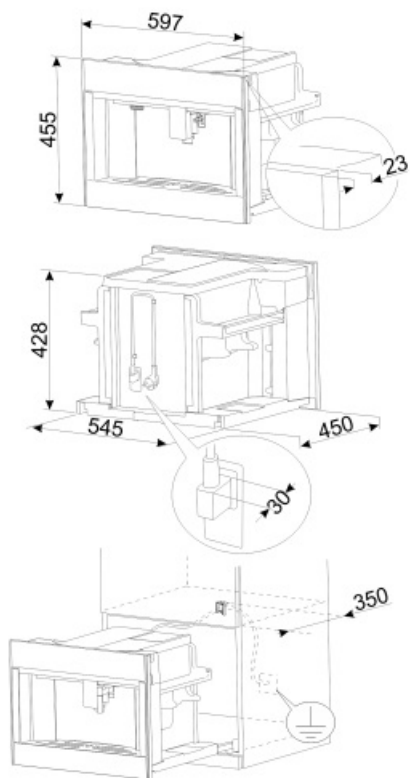

Teknisk specifikation

Behållare för kaffeböror	Ja	Värmesystem	Thermoblock + Ångare
Behållare för malet kaffe	Ja	Kvarn	Semiprofessionell konisk kvarn i rostfritt stål
Avtagbar vattentank	Ja	Pumptryck	15 bar
Kaffesumpbehållare	Ja (14 enkel, 7 dubbel)	Kapacitet vattenbehållare	2.40 l
Justerbar kaffepip	Ja, 85-142 mm	Kapacitet kaffebönbehållare	350 g
Ångbehållare	Ja	Typ av belysning	LED
Droppbricka	Ja	Ljuskällor	4
Löstagbar mjölkkan	Ja	Installation	På dämpade teleskopskenor
Isolerad mjölkbehållare	Ja, 0,5 L i rostfritt stål och auto clean system	Frontmatad	Ja

Elektrisk anslutning

Anslutningseffekt	1350 W	Frekvens (Hz)	50-60 Hz
Ström	5.6 A	Sladdens längd	180 cm
Spänning (V)	220-240 V		

Logistisk information

Bredd (mm)	595 mm	Höjd (mm)	455 mm
Djup (mm)	470 mm		