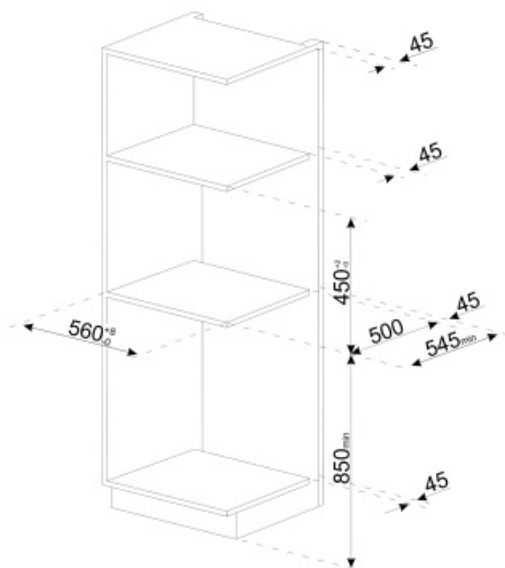

Teknisk specifikation

Behållare för kaffeböror	Ja	Värmesystem	Thermoblock + Ångare
Behållare för malet kaffe	Ja	Kvarn	Semiprofessionell konisk kvarn i rostfritt stål
Avtagbar vattentank	Ja	Pumptryck	15 bar
Kaffesumpbehållare	Ja (14 enkel, 7 dubbel)	Kapacitet vattenbehållare	2.40 l
Justerbar kaffepip	Ja, 85-142 mm	Kapacitet kaffebönbehållare	350 g
Ångbehållare	Ja	Typ av belysning	LED
Droppbricka	Ja	Ljuskällor	4
Löstagbar mjölkkan	Ja	Installation	På dämpade teleskopskenor
Isolerad mjölkbehållare	Ja, 0,5 L i rostfritt stål och auto clean system	Frontmatad	Ja

Elektrisk anslutning

Anslutningseffekt	1350 W	Frekvens (Hz)	50-60 Hz
Ström	5.6 A	Sladdens längd	180 cm
Spänning (V)	220-240 V		

Logistisk information

Bredd (mm)	595 mm	Höjd (mm)	455 mm
Djup (mm)	470 mm		