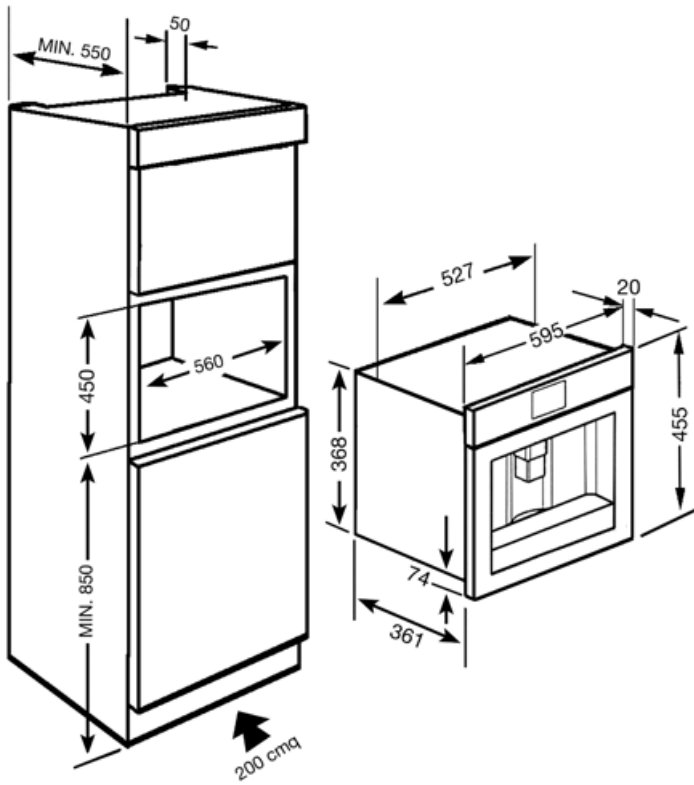

## Tekniske egenskaber

Kaffegrulat, rum	Ja	Aftagelig mælkekande	Ja
Rum til formalet kaffe	Ja	Pumpetryk	15 bar
Aftagelig vandbeholder	Ja	Vandbeholder kapacitet	1.80 l
Brugt kaffegrums-beholder	Ja (14 single, 7 dobbelt)	Kaffegrulat beholderkapacitet	220 g
Højdejusterbart kaffeudløb	Ja	Lys	2
Dampfordeler	Ja	Installation	På teleskop-skiner
Drypbakke	Ja		

## Logistiske oplysninger

Bredde (mm)	595 mm	Højde (mm)	455 mm
Dybde (mm)	380 mm		

---