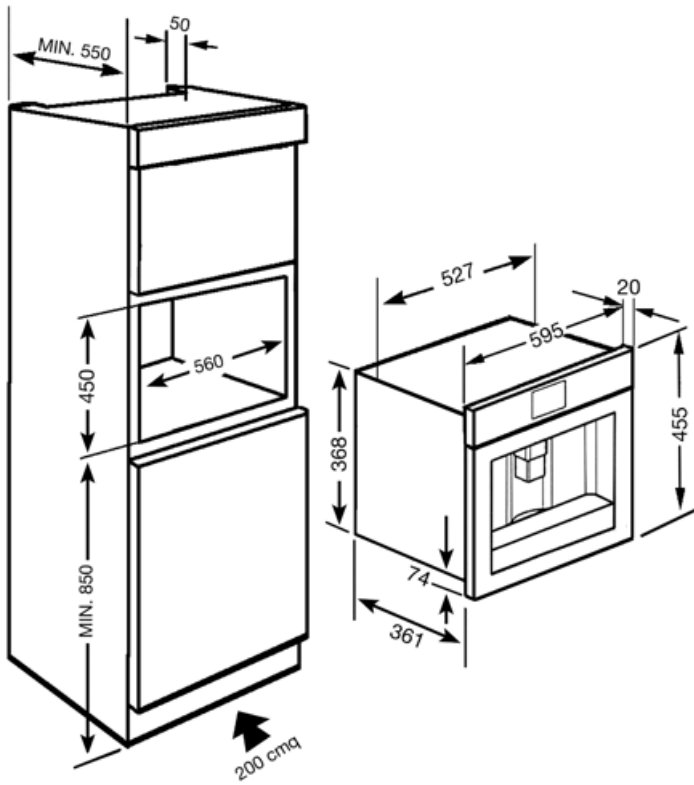

Tekniske egenskaber

Kaffegrulat, rum	Ja	Aftagelig mælkekande	Ja
Rum til formalet kaffe	Ja	Pumpetryk	15 bar
Aftagelig vandbeholder	Ja	Vandbeholder kapacitet	1.80 l
Brugt kaffegrums-beholder	Ja (14 single, 7 dobbelt)	Kaffegrulat beholderkapacitet	220 g
Højdejusterbart kaffeudløb	Ja	Lys	2
Dampfordeler	Ja	Installation	På teleskop-skiner
Drypbakke	Ja		

Elektrisk tilslutning

Nominel effekt	1350 W	Frekvens (Hz)	50-60 Hz
Nuværende	5.6 A	Kabellængde	180 cm
Spænding (V)	220-240 V	Stik, sæt	Cina

Logistiske oplysninger

Bredde (mm)	595 mm	Højde (mm)	455 mm
Dybde (mm)	380 mm		