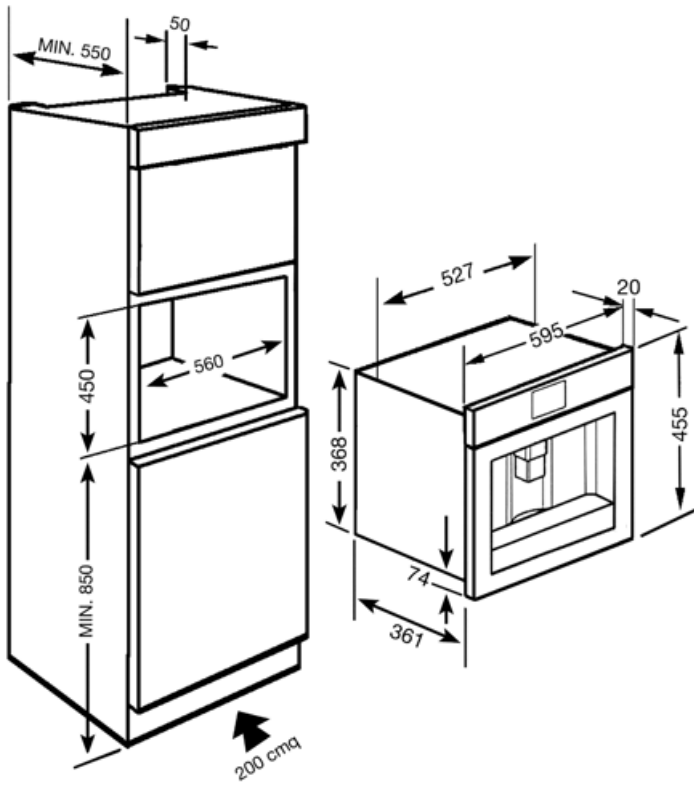

Tekniske egenskaber

Kaffegrulat, rum	Ja	Aftagelig mælkekande	Ja
Rum til formalet kaffe	Ja	Pumpetryk	15 bar
Aftagelig vandbeholder	Ja	Vandbeholder kapacitet	1.80 l
Brugt kaffegrums-beholder	Ja (14 single, 7 dobbelt)	Kaffegrulat beholderkapacitet	220 g
Højdejusterbart kaffeudløb	Ja	Lys	2
Dampfordeler	Ja	Installation	På teleskop-skiner
Drypbakke	Ja		

Elektrisk tilslutning

Nominel effekt	1350 W	Frekvens (Hz)	50-60 Hz
Nuværende	5,6 A	Kabellængde	180 cm
Spænding (V)	220-240 V	Stik, sæt	Cina

Logistiske oplysninger

Bredde (mm)	595 mm	Højde (mm)	455 mm
Dybde (mm)	380 mm		