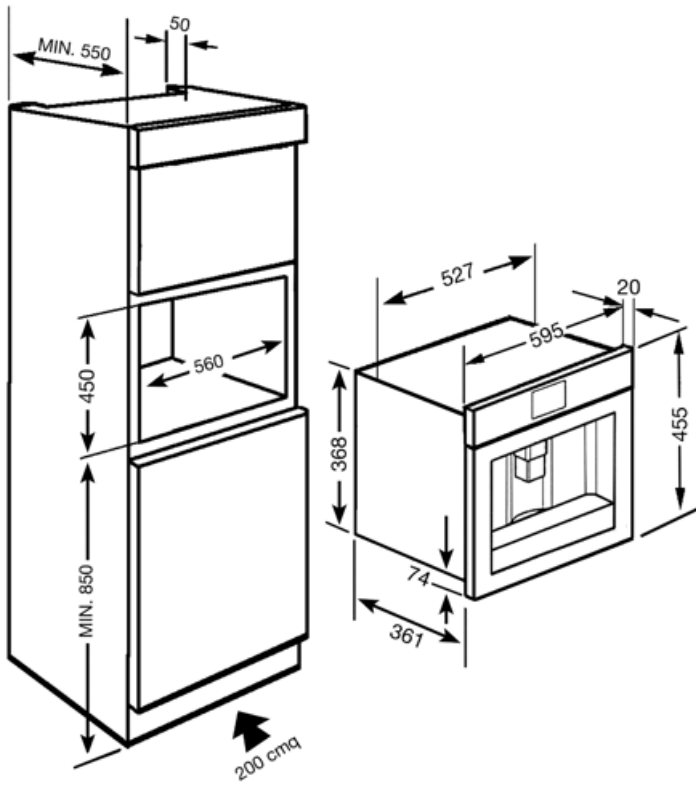

Tekniset ominaisuudet

Kahvipurujen säiliö	Kyllä	Irrotettava maitosäiliö	Kyllä
Jauhetun kahvin osio	Kyllä	Pumpun paine	15 bar
Irrotettava vesisäiliö	Kyllä	Vesisäiliön tilavuus	1.80 l
Kahvipurusäiliö	Kyllä (14 yksöis, 7 tupla)	Kahvin jauhatuksen säiliön koko	220 g
Kahvikoneen korkeudensäädin	Kyllä	Valot	2
Höyrytin	Kyllä	Asennus	Teleskooppikiskoilla
Tippatarjotin	Kyllä		

Sähköliitännät

Tehokkuus	1350 W	Taajuus (Hz)	50-60 Hz
Virta	5.6 A	Johdon pituus	180 cm
Virta (V)	220-240 V	Liitinsetti	Cina

Logistiikkatiedot

Leveys (mm)	595 mm	Kahvi-toiminto (yksi kuppi)	455 mm
Syvyys (mm)	380 mm		