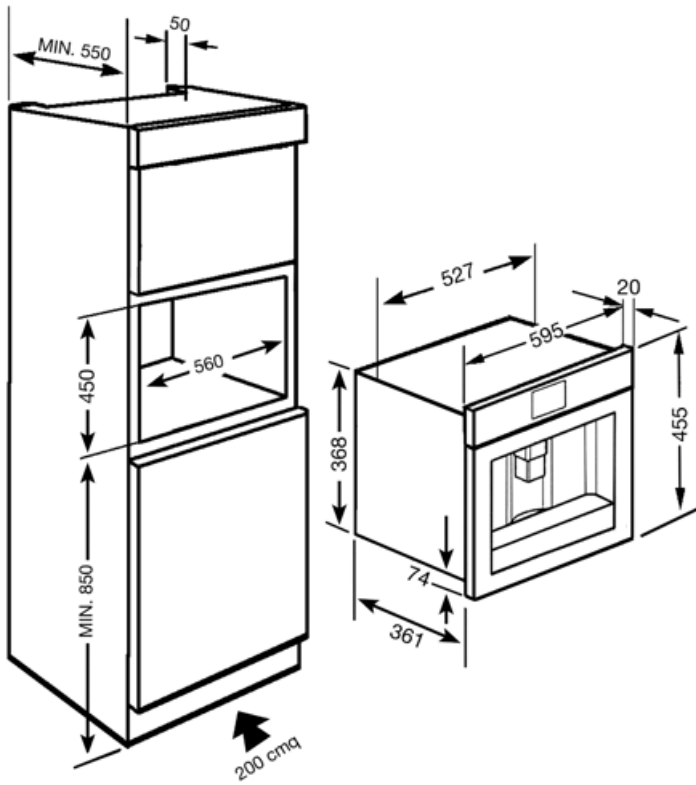

Tekniset ominaisuudet

Kahvipurujen säiliö	Kyllä	Irrotettava maitosäiliö	Kyllä
Jauhetun kahvin osio	Kyllä	Pumpun paine	15 bar
Irrotettava vesisäiliö	Kyllä	Vesisäiliön tilavuus	1.80 l
Kahvipurusäiliö	Kyllä (14 yksöis, 7 tupla)	Kahvin jauhatuksen säiliön koko	220 g
Kahvikoneen korkeudensäädin	Kyllä	Valot	2
Höyrytin	Kyllä	Asennus	Teleskooppikiskoilla
Tippatarjotin	Kyllä		

Sähköliitännä

Tehokkuus	1350 W	Taajuus (Hz)	50-60 Hz
Virta	5,6 A	Johdon pituus	180 cm
Virta (V)	220-240 V	Liitinsetti	Cina

Logistiikkatiedot

Leveys (mm)	595 mm	Kahvi-toiminto (yksi kuppi)	455 mm
Syvyys (mm)	380 mm		