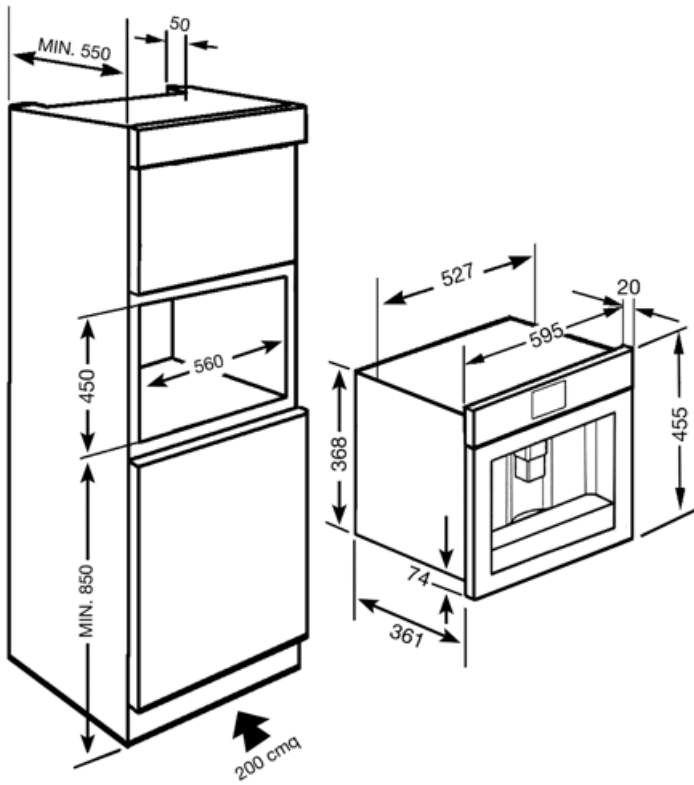

Tekniset ominaisuudet

Kahvipurujen säiliö	Kyllä	Irrotettava maitosäiliö	Kyllä
Jauhetun kahvin osio	Kyllä	Pumpun paine	15 bar
Irrotettava vesisäiliö	Kyllä	Vesisäiliön tilavuus	1.80 l
Kahvipurusäiliö	Kyllä (14 yksöis, 7 tupla)	Kahvin jauhatuksen säiliön koko	220 g
Kahvikoneen korkeudensäädin	Kyllä	Valot	2
Höyrytin	Kyllä	Asennus	Teleskooppikiskoilla
Tippatarjotin	Kyllä		

Sähköliitännä

Tehokkuus	1350 W	Taajuus (Hz)	50-60 Hz
Virta	5,6 A	Johdon pituus	180 cm
Virta (V)	220-240 V	Liitinsetti	Cina

Logistiikkatiedot

Leveys (mm)	595 mm	Kahvi-toiminto (yksi kuppi)	455 mm
Syvyys (mm)	380 mm		