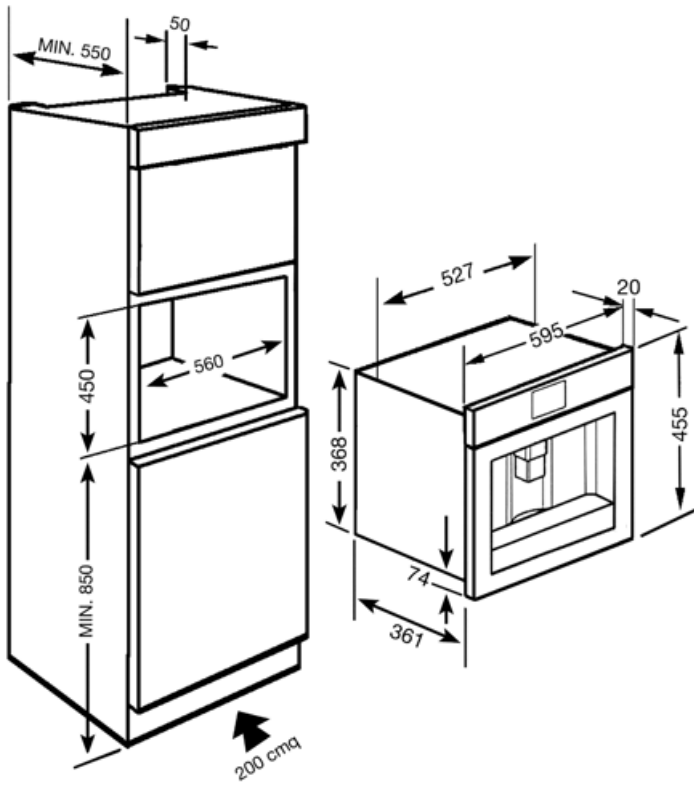

Tekniset ominaisuudet

Kahvipurujen säiliö	Kyllä	Irrotettava maitosäiliö	Kyllä
Jauhetun kahvin osio	Kyllä	Pumpun paine	15 bar
Irrotettava vesisäiliö	Kyllä	Vesisäiliön tilavuus	1.80 l
Kahvipurusäiliö	Kyllä (14 yksöis, 7 tupla)	Kahvin jauhatuksen säiliön koko	220 g
Kahvikoneen korkeudensäädin	Kyllä	Valot	2
Höyrytin	Kyllä	Asennus	Teleskooppikiskoilla
Tippatarjotin	Kyllä		

Sähköliitännä

Tehokkuus	1350 W	Taajuus (Hz)	50-60 Hz
Virta	5.6 A	Johdon pituus	180 cm
Virta (V)	220-240 V	Liitinsetti	Cina

Logistiikkatiedot

Leveys (mm)	595 mm	Kahvi-toiminto (yksi kuppi)	455 mm
Syvyys (mm)	380 mm		