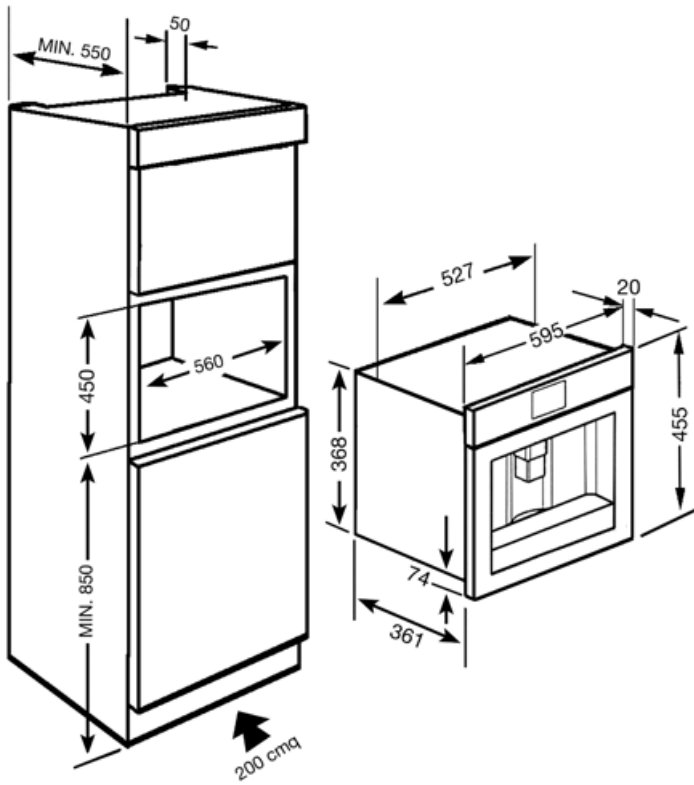

Tekniske egenskaper

Kaffegrut seksjon	Ja	Flyttbar melk karaffel	Ja
Pre-Jordet Kaffe Kammer	Ja	Pumpetrykk	15 bar
Avtagbar vannbeholder	Ja	Vannbeholder kapasitet	1.80 l
Avfallsbeholder for kaffegrut	Ja (14 single, 7 dobbel)	Kontainerkapasitet for kaffe	220 g
Høydejusterbar kaffeutløp	Ja	Lys	2
Steam dispenser	Ja	Installasjon	På teleskopskinner
Dryppskål	Ja		

Elektrisk tilkobling

Nominell effekt	1350 W	Frekvens (Hz)	50-60 Hz
Nåværende	5,6 A	Lengde på ledning	180 cm
Spenning (V)	220-240 V	Plug Kit	Cina

Logistisk informasjon

Bredde (mm)	595 mm	Høyde (mm)	455 mm
Dybde (mm)	380 mm		