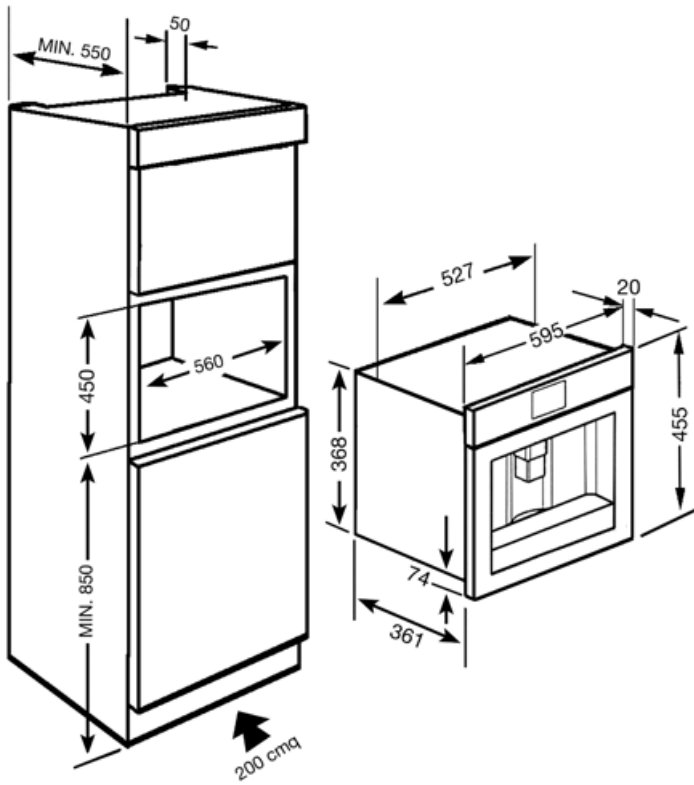

Tekniske egenskaper

Kaffegrut seksjon	Ja	Flyttbar melk karaffel	Ja
Pre-Jordet Kaffe Kammer	Ja	Pumpetrykk	15 bar
Avtagbar vannbeholder	Ja	Vannbeholder kapasitet	1.80 l
Avfallsbeholder for kaffegrut	Ja (14 single, 7 dobbel)	Kontainerkapasitet for kaffe	220 g
Høydejusterbar kaffeutløp	Ja	Lys	2
Steam dispenser	Ja	Installasjon	På teleskopskinner
Dryppskål	Ja		

Elektrisk tilkobling

Nominell effekt	1350 W	Frekvens (Hz)	50-60 Hz
Nåværende	5.6 A	Lengde på ledning	180 cm
Spenning (V)	220-240 V	Plug Kit	Cina

Logistisk informasjon

Bredde (mm)	595 mm	Høyde (mm)	455 mm
Dybde (mm)	380 mm		