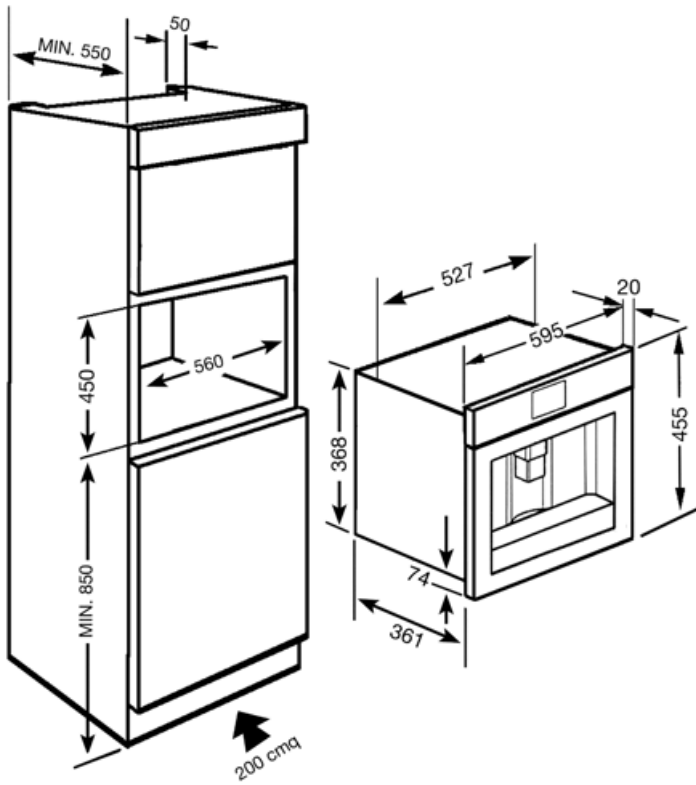

## Technische specificaties

Bonen reservoir	Ja	Uitneembare melkkan	Ja
Gemalen koffiereservoir	Ja	Pompdruksysteem	15 bar
Uitneembaar waterreservoir	Ja	Inhoud waterreservoir	1.80 l
Afvalcontainer voor gebruikte koffie	Ja (14 enkele koffies, 7 dubbele koffies)	Koffiebonen reservoir	220 g
Koffietuit met hoogteverstelling	Ja	Verlichting	2
Stoom dispenser	Ja	Installatie	Op telescopische geleiders met soft close
Opvangschaal	Ja		

## Logistieke informatie

Breedte product	595 mm	Hoogte product	455 mm
Diepte product	380 mm		

---