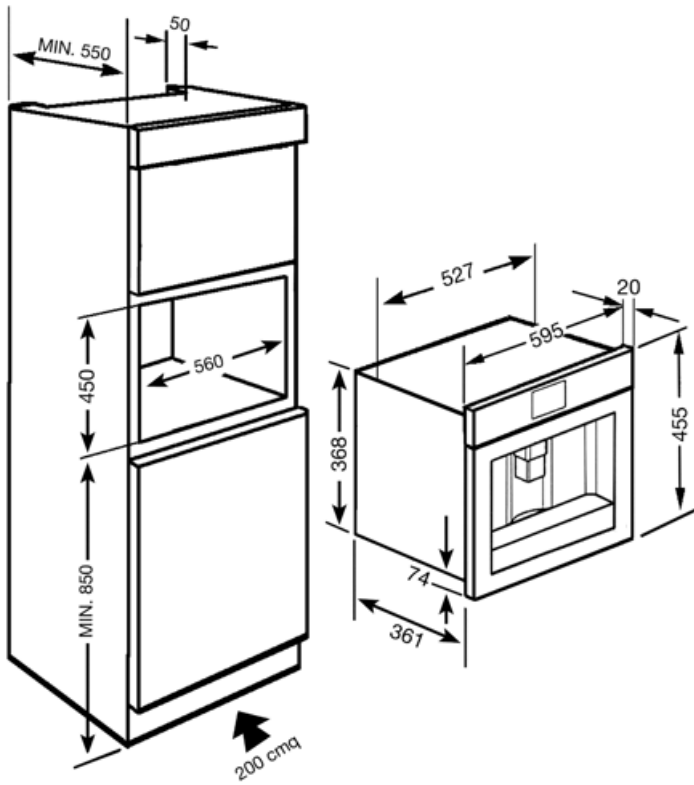

Technische specificaties

Bonen reservoir	Ja	Uitneembare melkkan	Ja
Gemalen koffiereservoir	Ja	Pompdruksysteem	15 bar
Uitneembaar waterreservoir	Ja	Inhoud waterreservoir	1.80 l
Afvalcontainer voor gebruikte koffie	Ja (14 enkele koffies, 7 dubbele koffies)	Koffiebonen reservoir	220 g
Koffietuit met hoogteverstelling	Ja	Verlichting	2
Stoom dispenser	Ja	Installatie	Op telescopische geleiders met soft close
Opvangschaal	Ja		

Elektrische aansluiting

Aansluitwaarde	1350 W	Frequentie	50-60 Hz
Stroom	5,6 A	Lengte voedingskabel	180 cm
Spanning (V)	220-240 V	Stekker	Cina

Logistieke informatie

Breedte product	595 mm	Hoogte product	455 mm
Diepte product	380 mm		