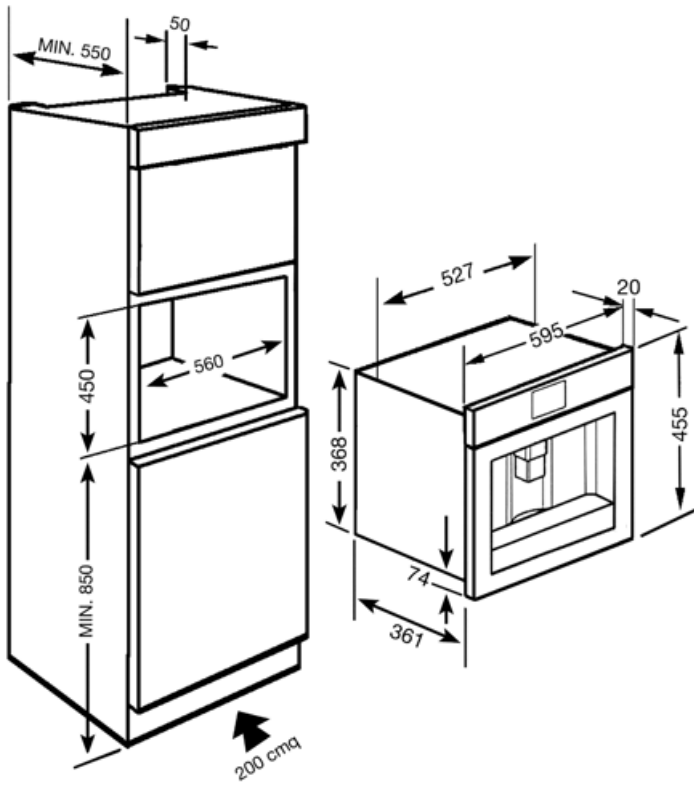

Teknisk specifikation

Behållare för kaffeböner	Ja	Löstagbar mjölkkanne	Ja
Behållare för malet kaffe	Ja	Pumptryck	15 bar
Avtagbar vattentank	Ja	Kapacitet vattenbehållare	1.80 l
Kaffesumpbehållare	Ja (14 enkel, 7 dubbel)	Kapacitet kaffebönbehållare	220 g
Justerbar kaffepip	Ja	Ljuskällor	2
Ångbehållare	Ja	Installation	På dämpade teleskopskenor
Droppbricka	Ja		

Elektrisk anslutning

Anslutningseffekt	1350 W	Frekvens (Hz)	50-60 Hz
Ström	5,6 A	Sladdens längd	180 cm
Spänning (V)	220-240 V	Kontakt kit	Cina

Logistisk information

Bredd (mm)	595 mm	Höjd (mm)	455 mm
Djup (mm)	380 mm		