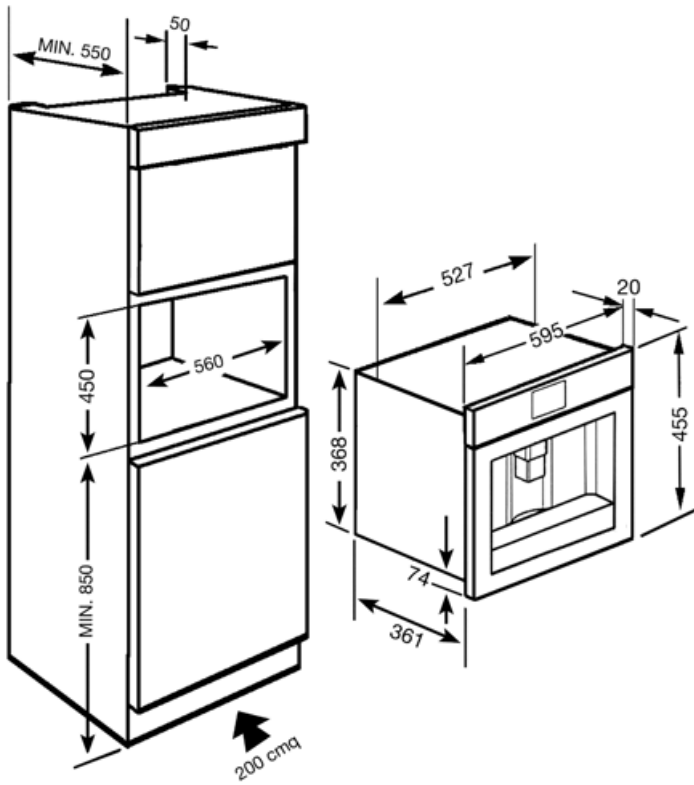

Teknisk specifikation

Behållare för kaffeböror	Ja	Löstagbar mjölkkanne	Ja
Behållare för malet kaffe	Ja	Pumptryck	15 bar
Avtagbar vattentank	Ja	Kapacitet vattenbehållare	1.80 l
Kaffesumpbehållare	Ja (14 enkel, 7 dubbel)	Kapacitet kaffebönbehållare	220 g
Justerbar kaffepip	Ja	Ljuskällor	2
Ångbehållare	Ja	Installation	På dämpade teleskopskenor
Droppbricka	Ja		

Elektrisk anslutning

Anslutningseffekt	1350 W	Frekvens (Hz)	50-60 Hz
Ström	5,6 A	Sladdens längd	180 cm
Spänning (V)	220-240 V	Kontakt kit	Cina

Logistisk information

Bredd (mm)	595 mm	Höjd (mm)	455 mm
Djup (mm)	380 mm		