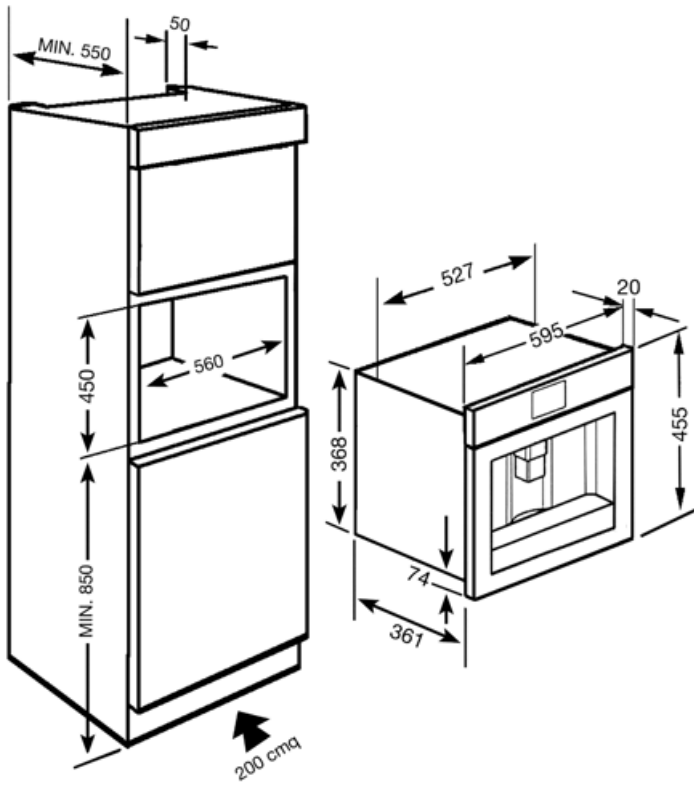

## Teknisk specifikation

Behållare för kaffeböner	Ja	Löstagbar mjölkkanne	Ja
Behållare för malet kaffe	Ja	Pumptryck	15 bar
Avtagbar vattentank	Ja	Kapacitet vattenbehållare	1.80 l
Kaffesumpbehållare	Ja (14 enkel, 7 dubbel)	Kapacitet kaffebönbehållare	220 g
Justerbar kaffepip	Ja	Ljuskällor	2
Ångbehållare	Ja	Installation	På dämpade teleskopskenor
Droppbricka	Ja		

## Logistisk information

Bredd (mm)	595 mm	Höjd (mm)	455 mm
Djup (mm)	380 mm		

---