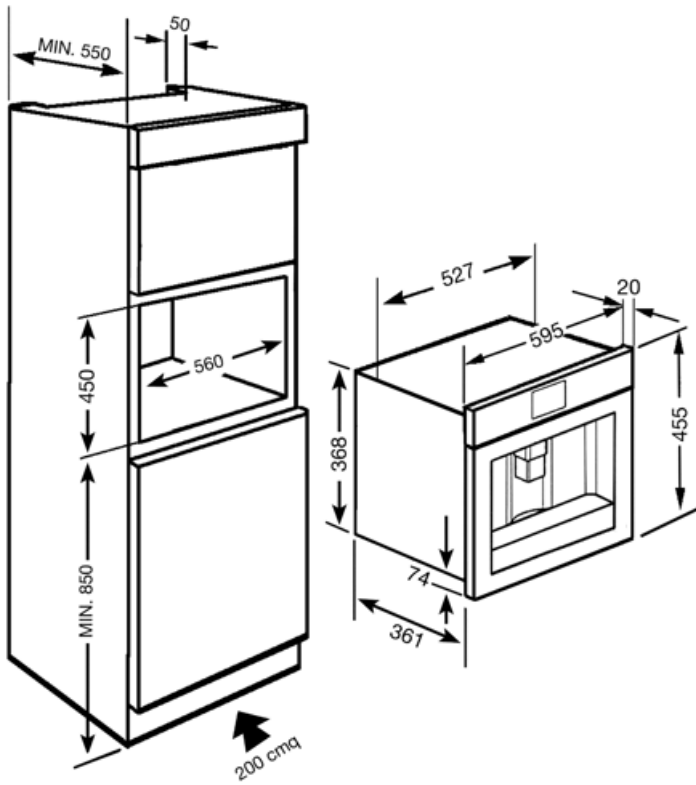

## Teknisk specifikation

Behållare för kaffeböner	Ja	Löstagbar mjölkkanne	Ja
Behållare för malet kaffe	Ja	Pumptryck	15 bar
Avtagbar vattentank	Ja	Kapacitet vattenbehållare	1.80 l
Kaffesumpbehållare	Ja (14 enkel, 7 dubbel)	Kapacitet kaffebönbehållare	220 g
Justerbar kaffepip	Ja	Ljuskällor	2
Ångbehållare	Ja	Installation	På dämpade teleskopskenor
Droppbricka	Ja		

## Logistisk information

Bredd (mm)	595 mm	Höjd (mm)	455 mm
Djup (mm)	380 mm		

---