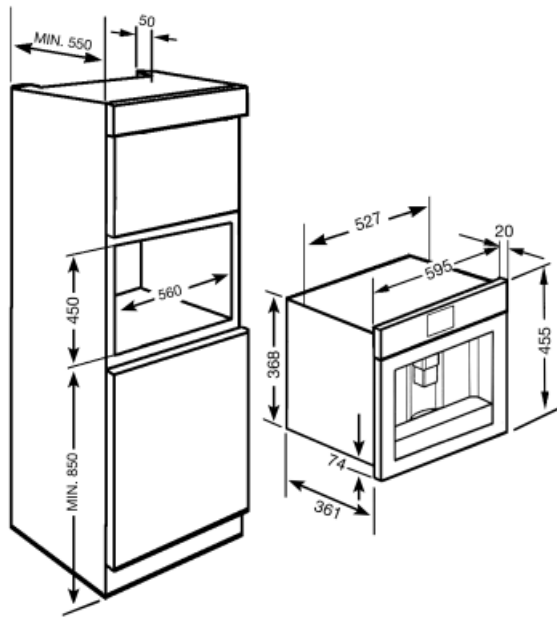

## Tekniske egenskaber

Kaffegrulat, rum	Ja	Kværn	Rustfrit stål, konisk kværn
Rum til formalet kaffe	Ja	Pumpetryk	15 bar
Aftagelig vandbeholder	Ja	Vandbeholder kapacitet	1.80 l
Brugt kaffegrums-beholder	Ja (14 single, 7 dobbelt)	Kaffegrulat beholderkapacitet	220 g
Højdejusterbart kaffeudløb	Ja	Belysningstype	LED
Dampfordeler	Ja	Lys	2
Drypbakke	Ja	Installation	På teleskop-skiner
Aftagelig mælkekande	Ja		

## Logistiske oplysninger

Bredde (mm)	595 mm	Højde (mm)	455 mm
Dybde (mm)	380 mm		