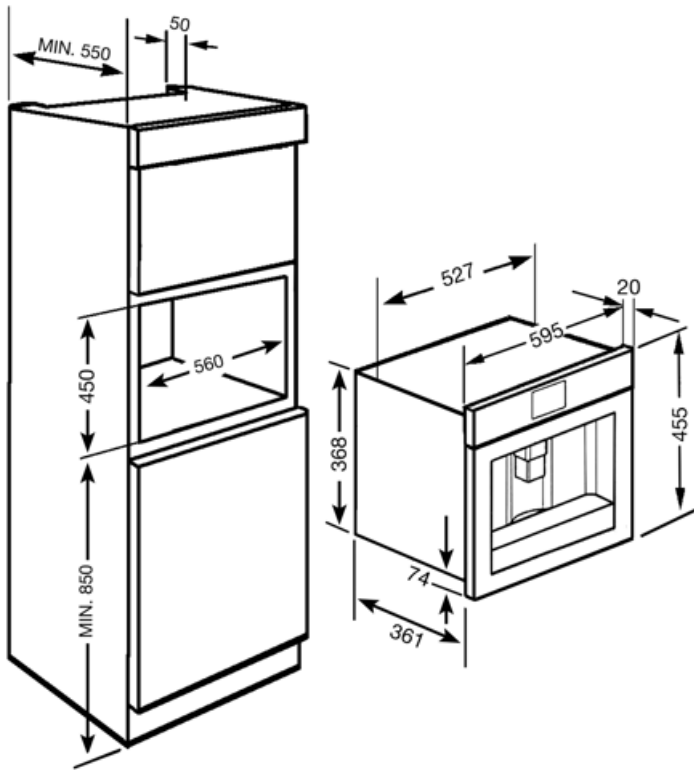

Tekniske egenskaber

Kaffegrulat, rum	Ja	Kværn	Rustfrit stål, konisk kværn
Rum til formalet kaffe	Ja	Pumpetryk	15 bar
Aftagelig vandbeholder	Ja	Vandbeholder kapacitet	2,50 l
Brugt kaffegrums-beholder	Ja (14 single, 7 dobbelt)	Kaffegrulat beholderkapacitet	220 g
Højdejusterbart kaffeudløb	Ja	Belysningstype	LED
Dampfordeler	Ja	Lys	2
Drypbakke	Ja	Installation	På teleskop-skiner
Aftagelig mælkekande	Ja		

Elektrisk tilslutning

Stik	(F;E) Schuko	Spænding (V)	220-240 V
Nominel effekt	1350 W	Frekvens (Hz)	50-60 Hz
Nuværende	5,6 A	Kabellængde	180 cm

Logistiske oplysninger

Bredde (mm)	595 mm	Højde (mm)	455 mm
Dybde (mm)	380 mm		