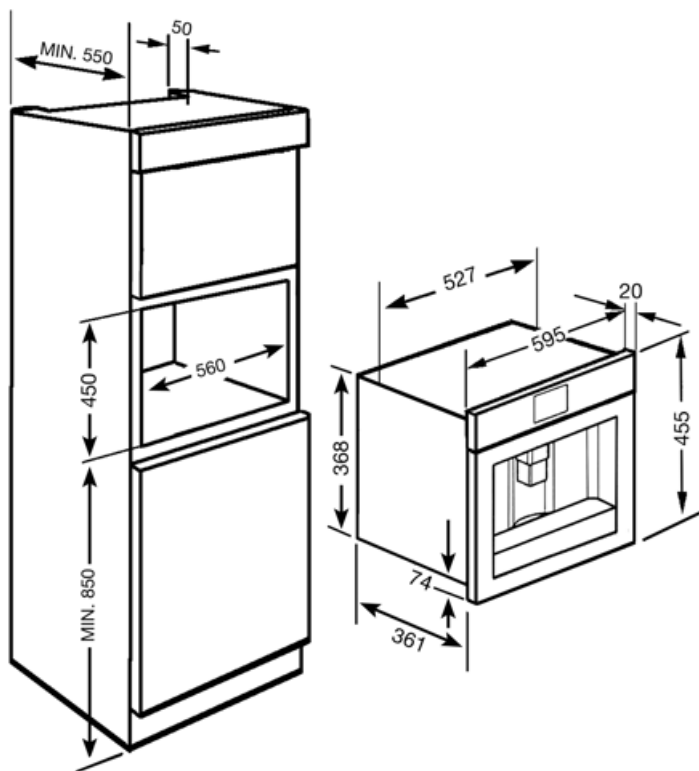

Tekniset ominaisuudet

Kahvipurujen säiliö	Kyllä	Mylly	Ruostumaton teräs
Jauhetun kahvin osio	Kyllä	Pumpun paine	15 bar
Irrotettava vesisäiliö	Kyllä	Vesisäiliön tilavuus	2,50 l
Kahvipurusäiliö	Kyllä (14 yksöis, 7 tupla)	Kahvin jauhatuksen säiliön koko	220 g
Kahvikoneen korkeudensäädin	Kyllä	Valon tyyppi	LED
Höyrytin	Kyllä	Valot	2
Tippatarjotin	Kyllä	Asennus	Teleskooppikiskoilla
Irrotettava maitosäiliö	Kyllä		

Sähköliitännä

Sähköpistokkeen tyyppi	(F;E) Schuko	Virta (V)	220-240 V
Tehokkuus	1350 W	Taajuus (Hz)	50-60 Hz
Virta	5,6 A	Johdon pituus	180 cm

Logistiikkatiedot

Leveys (mm)	595 mm	Kahvi-toiminto (yksi kuppi)	455 mm
Syvyys (mm)	380 mm		