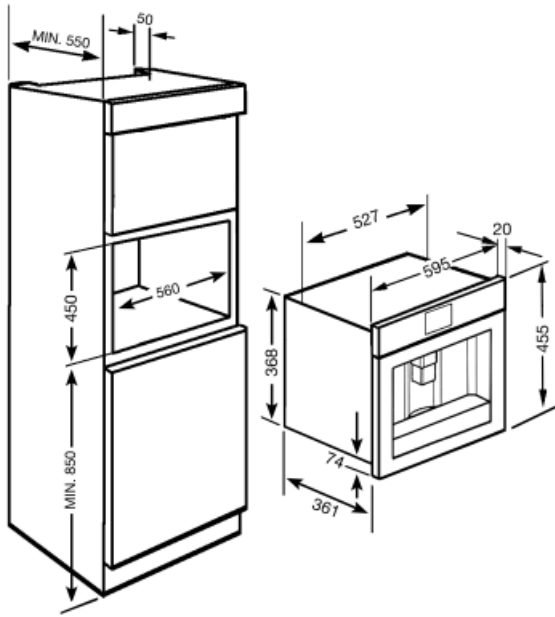

## Tekniset ominaisuudet

Kahvipurujen säiliö	Kyllä	Mylly	Ruostumaton teräs
Jauhetun kahvin osio	Kyllä	Pumpun paine	15 bar
Irrotettava vesisäiliö	Kyllä	Vesisäiliön tilavuus	2.50 l
Kahvipurusäiliö	Kyllä (14 yksöis, 7 tupla)	Kahvin jauhatuksen säiliön koko	220 g
Kahvikoneen korkeudensäädin	Kyllä	Valon tyyppi	LED
Höyrytin	Kyllä	Valot	2
Tippatarjotin	Kyllä	Asennus	Teleskooppikiskoilla
Irrotettava maitosäiliö	Kyllä		

## Logistiikkatiedot

Leveys (mm)	595 mm	Kahvi-toiminto (yksi kuppi)	455 mm
Syvyys (mm)	380 mm		

---