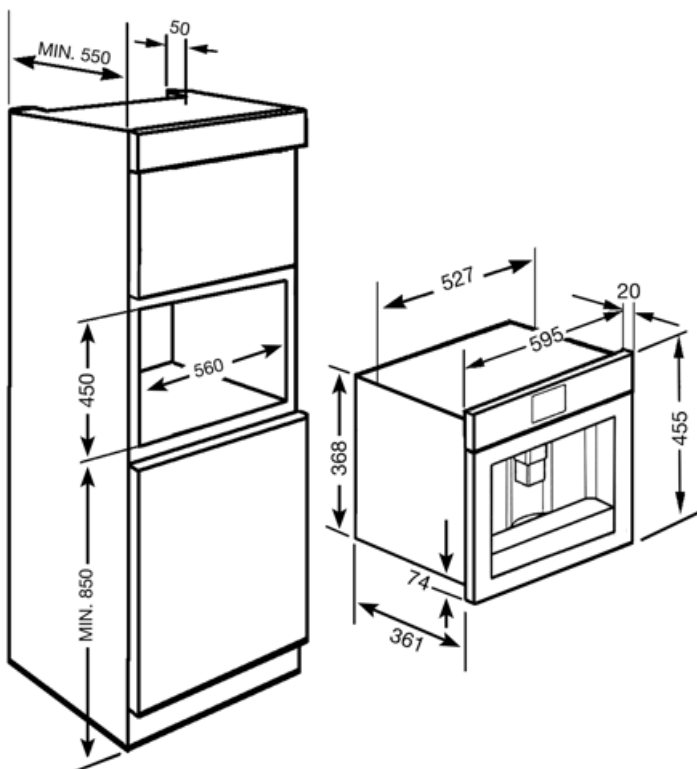

## מאפיינים טכניים

תא לגרידי קפה כן  
תא קפה טחון כן  
מכל מים נתיק כן  
מכל פסולת לקפה משמש (כן 14 יחידים, 7 כפולים) כן  
פיית קפה עם כוונון גובה כן  
מתקן קיטור כן  
מגש עודפים כן  
קנקן חלב נתיק כן

מטחנה מטחנה קונית נירוסטה מקצועית למחצה  
לחץ משאבה 15 bar  
קיבולת מכל מים 2.50 l  
קיבולת מכל גרידי קפה 220 g  
סוג נורה LED  
נורות 2  
התקנה מסילות טלסקופיות עם סגירה רכה

## מידע לוגיסטי

רוחב (מ"מ)	595 mm	גובה (מ"מ)	455 mm
עומק (מ"מ)	380 mm		

---